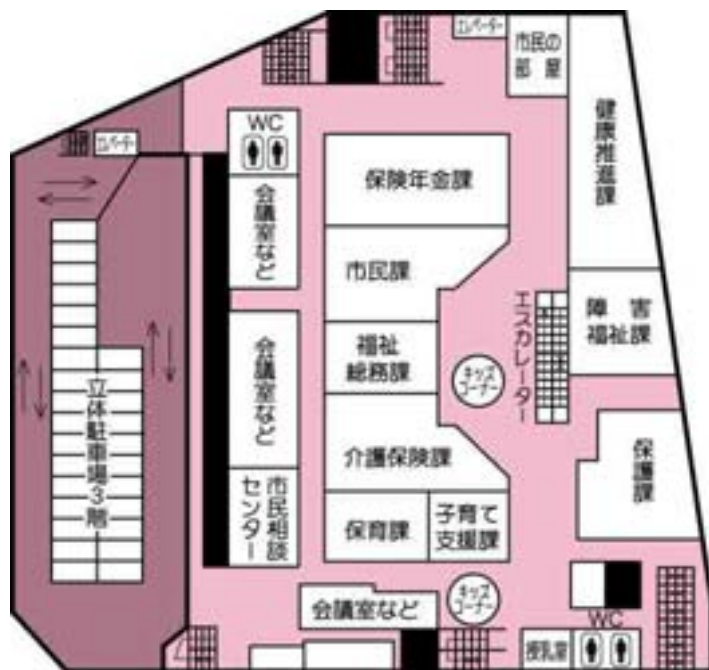

# 1階

- 総合案内コーナー
- 証明書自動交付機
- 石巻市図書館返却ボックス
- 無料休憩コーナー
- 夜間・休日受付

- 商業スペース
- ATMコーナー

◆総合案内コーナーは、庁舎全体の案内や本市へ来訪する方々への各種案内を行います。  
◆石巻市図書館返却ボックスは、図書館の本を返却できます。

業務開始 3月8日(月)

# 2階

- 生活環境部**  
市民課、保険年金課
- 保健福祉部**  
健康推進課、介護保険課、福祉総務課、障害福祉課、保護課、子育て支援課、保育課、市民相談センター

- 市民の部屋
- ☆キッズコーナー
- ☆授乳室

◆市民の部屋は、気軽に利用してください。また、各種の行政情報や観光物産情報を取りそろえています。

業務開始 3月8日(月)

配置図の黒くぬりつぶした部分は、倉庫や空調機械室などのスペースです。  
☆= 7・8 ページを参考にしてください。