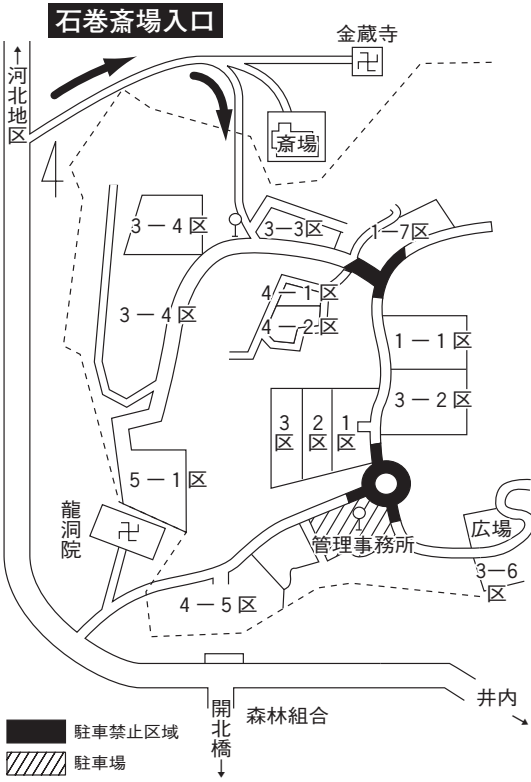

石巻市流留字原113番地 TEL0225-97-2943

もうすぐお彼岸です

～墓参される方へお知らせ～

お彼岸は、マイカーで墓参される方が多く、石巻霊園内の道路が大変混雑します。駐車禁止区域への駐車は避けて、管理事務所前にある駐車場をご利用ください。

なお、駐車禁止区域外の路上は全区域「片側駐車」となります。

斎場側入り口もご利用ください

お彼岸期間中は、石巻霊園入り口が大変混雑合います。石巻斎場入口の方からも石巻霊園に行くことができますのでご利用ください。

供物は持ち帰りましょう

皆さんがせっかく墓前にお供えした供物がカラスなどによって散乱してしまいます。供物は必ずお持ち帰りください。

また、線香をたいた火の後始末を徹底し、火災に十分注意してください。

☒ 環境対策課（内線508・507）

時刻表

《行き》

停留所名	1回目	2回目	3回目	4回目	5回目	6回目
石巻駅前	6:00	7:40	9:20	11:00	13:30	15:10
中央三丁目	6:05	7:45	9:25	11:05	13:35	15:15
住吉町	6:07	7:47	9:27	11:07	13:37	15:17
宮城交通石巻営業所	6:08	7:48	9:28	11:08	13:38	15:18
大橋通り	6:09	7:49	9:29	11:09	13:39	15:19
開北町	6:10	7:50	9:30	11:10	13:40	15:20
霊園ロータリー前	6:15	7:55	9:35	11:15	13:45	15:25
3-3区墓域前	6:25	8:05	9:45	11:25	13:55	15:35