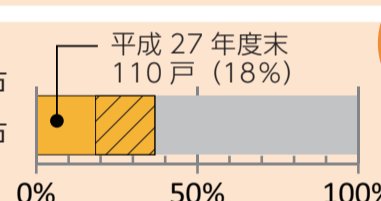

▲新蛇田地区

▽新市街地

供給済戸数 : 1,296 区画
供給計画戸数 : 1,401 区画

達成率 93%

▽既成市街地

供給済戸数 : 752 区画
供給計画戸数 : 1,162 区画

達成率 65%

★市街地再開発事業

>> 市街地再開発事業による住宅地が2地区完成し、昨年度に完成済みの中央三丁目1番地区とあわせ、計画していた3地区全ての入居が始まりました。

▲立町二丁目5番地区

▲中央一丁目14・15番地区

★半島部高台・内陸移転団地の整備

>> 多くの地区で完成となりました。

▲大室地区

完成地区数 : 44 地区
計画地区数 : 46 地区

達成率 96%

★復興公営住宅の整備

>> 市街地部・半島部とも、大きく整備が進みました。

▲門脇西復興住宅

市街地 完成戸数 : 3,449 戸
供給計画戸数 : 4,100 戸

達成率 84%

半島部 完成戸数 : 224 戸
供給計画戸数 : 600 戸

達成率 37%

★産業用地の整備

>> 須江地区、不動町地区の産業用地が完成し、被災事業者の移転が始まりました。

▲須江地区

▲不動町地区

★漁港 (市管理) の復旧

>> 着実に復旧が進んでいます。

▲白浜漁港

工事完了漁港数 : 8 漁港
復旧対象漁港数 : 34 漁港

達成率 24%