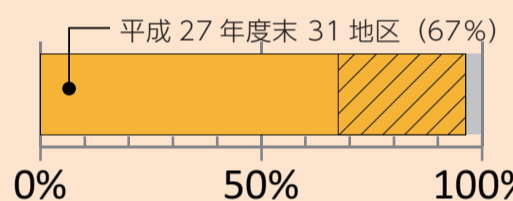

▲新蛇田地区

▽新市街地

供給済戸数 : 1,296 区画
供給計画戸数 : 1,401 区画

達成率 93%

▽既成市街地

供給済戸数 : 752 区画
供給計画戸数 : 1,162 区画

達成率 65%

★市街地再開発事業

>> 市街地再開発事業による住宅地が2地区完成し、昨年度に完成済みの中央三丁目1番地区とあわせ、計画していた3地区全ての入居が始まりました。

▲立町二丁目5番地区

▲中央一丁目14・15番地区

★半島部高台・内陸移転団地の整備

>> 多くの地区で完成となりました。

▲大室地区

完成地区数 : 44 地区
計画地区数 : 46 地区

達成率 96%

★復興公営住宅の整備

>> 市街地部・半島部とも、大きく整備が進みました。

▲門脇西復興住宅

市街地 完成戸数 : 3,449 戸
供給計画戸数 : 4,100 戸

達成率 84%

半島部 完成戸数 : 224 戸
供給計画戸数 : 600 戸

達成率 37%

★産業用地の整備