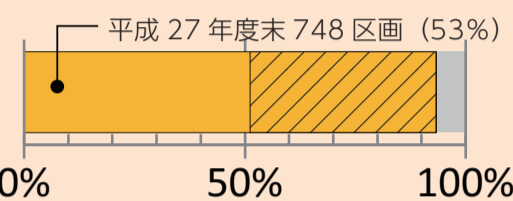

石巻市の復興まちづくり (第54回)

このコーナーは、市の今後の復興まちづくりに関する情報をお知らせします。
今回は平成28年度の主な成果と平成29年度の予定を紹介します。

復興事業平成28年度の成果

達成率およびグラフは、計画数に対し

 ...平成27年度末までの達成状況
 ...平成28年度末までの達成(見込み)状況を示しています。

★新市街地・既成市街地の整備 (区画整理)

>> 新市街地・既成市街地とも、大きく整備が進みました。

▲新蛇田地区

▽新市街地

供給済戸数 : 1,296 区画
供給計画戸数 : 1,401 区画

達成率 93%

▽既成市街地

供給済戸数 : 752 区画
供給計画戸数 : 1,162 区画

達成率 65%

★市街地再開発事業

>> 市街地再開発事業による住宅地が2地区完成し、昨年度に完成済みの中央三丁目1番地区とあわせ、計画していた3地区全ての入居が始まりました。

▲立町二丁目5番地区

▲中央一丁目14・15番地区

★半島部高台・内陸移転団地の整備

>> 多くの地区で完成となりました。

▲大室地区

完成地区数 : 44 地区
計画地区数 : 46 地区

達成率 96%