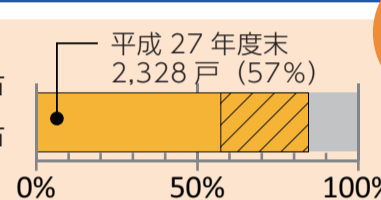

▲新蛇田地区

▽新市街地

供給済戸数 : 1,296 区画
供給計画戸数 : 1,401 区画

達成率 93%

▽既成市街地

供給済戸数 : 752 区画
供給計画戸数 : 1,162 区画

達成率 65%

★市街地再開発事業

>> 市街地再開発事業による住宅地が2地区完成し、昨年度に完成済みの中央三丁目1番地区とあわせ、計画していた3地区全ての入居が始まりました。

▲立町二丁目5番地区

▲中央一丁目14・15番地区

★半島部高台・内陸移転団地の整備

>> 多くの地区で完成となりました。

▲大室地区

完成地区数 : 44 地区
計画地区数 : 46 地区

達成率 96%

★復興公営住宅の整備

>> 市街地部・半島部とも、大きく整備が進みました。

▲門脇西復興住宅

市街地 完成戸数 : 3,449 戸
供給計画戸数 : 4,100 戸

達成率 84%

半島部 完成戸数 : 224 戸
供給計画戸数 : 600 戸

達成率 37%

★産業用地の整備