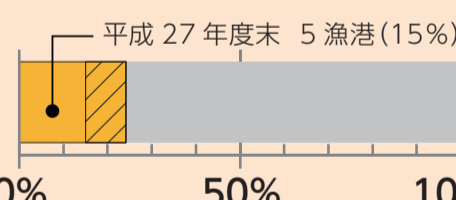

>> 市街地再開発事業による住宅地が2地区完成し、昨年度に完成済みの中央三丁目1番地区とあわせ、計画していた3地区全ての入居が始まりました。

▲立町二丁目5番地区

▲中央一丁目14・15番地区

★半島部高台・内陸移転団地の整備

>> 多くの地区で完成となりました。

▲大室地区

完成地区数 : 44 地区
計画地区数 : 46 地区

達成率 96%

★復興公営住宅の整備

>> 市街地部・半島部とも、大きく整備が進みました。

▲門脇西復興住宅

市街地 完成戸数 : 3,449 戸
供給計画戸数 : 4,100 戸

達成率 84%

半島部 完成戸数 : 224 戸
供給計画戸数 : 600 戸

達成率 37%

★産業用地の整備

>> 須江地区、不動町地区の産業用地が完成し、被災事業者の移転が始まりました。

▲須江地区

▲不動町地区

★漁港 (市管理) の復旧

>> 着実に復旧が進んでいます。

▲白浜漁港

工事完了漁港数 : 8 漁港
復旧対象漁港数 : 34 漁港

達成率 24%