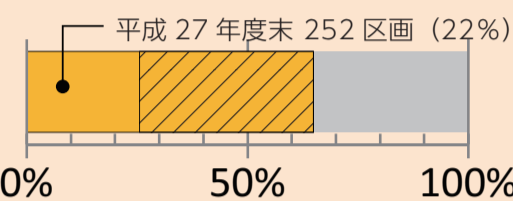

▲新蛇田地区

▽新市街地

供給済戸数 : 1,296 区画
供給計画戸数 : 1,401 区画

達成率 93%

▽既成市街地

供給済戸数 : 752 区画
供給計画戸数 : 1,162 区画

達成率 65%

★市街地再開発事業

>> 市街地再開発事業による住宅地が2地区完成し、昨年度に完成済みの中央三丁目1番地区とあわせ、計画していた3地区全ての入居が始まりました。

▲立町二丁目5番地区

▲中央一丁目14・15番地区

★半島部高台・内陸移転団地の整備

>> 多くの地区で完成となりました。

▲大室地区

完成地区数 : 44 地区
計画地区数 : 46 地区

達成率 96%