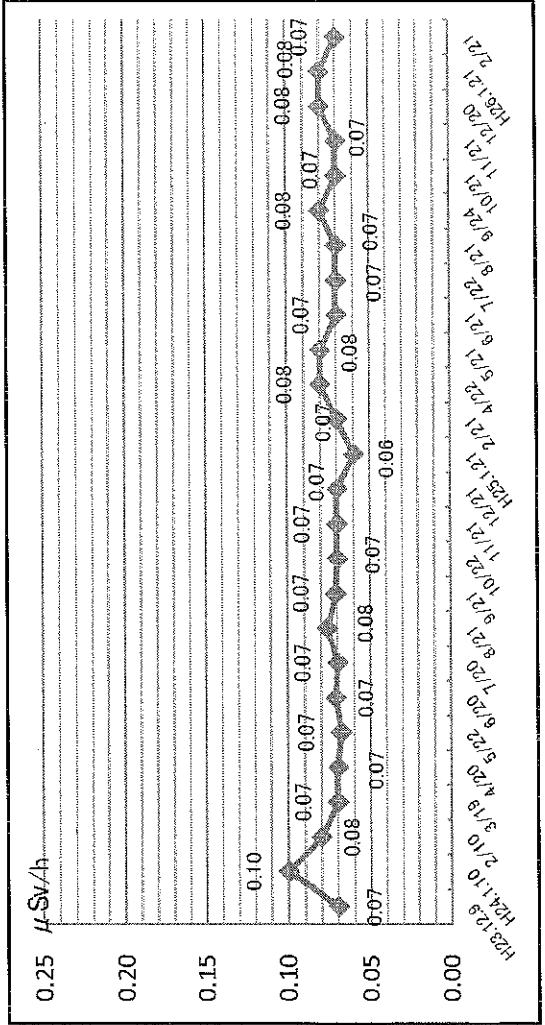

# 石巻市内各地の空間放射線量推移 小・中学校の測定結果推移

釜石市立釜石小学校

釜石市立釜石中学校

釜石市立河北中学校

釜石市立西田中学校

學生 新田中學校

新田中學校

植木 入道小学校