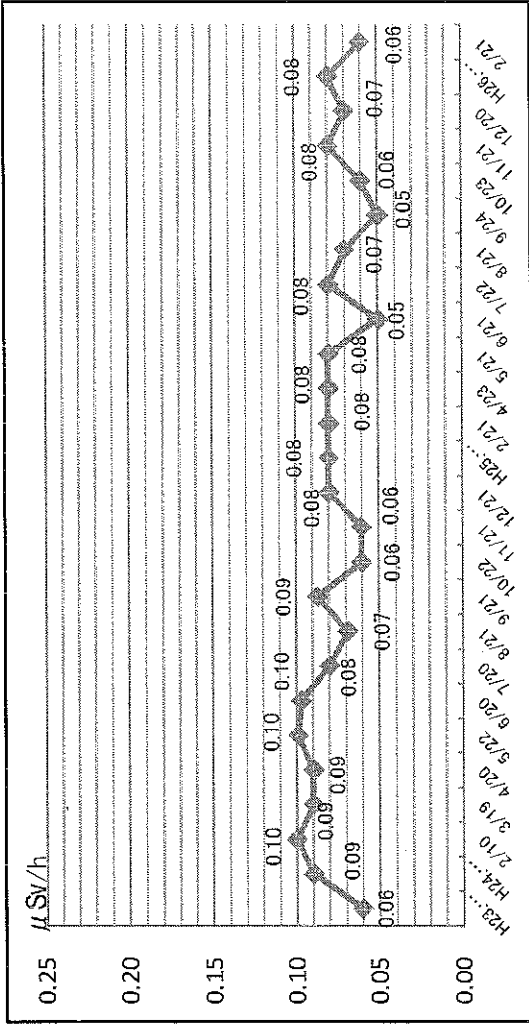

石巻市内各地の空間放射線量推移 小・中学校の測定結果推移

釜石市立釜石小学校

釜石市立釜石中学校

釜石市立河北中学校

釜石市立西田中学校