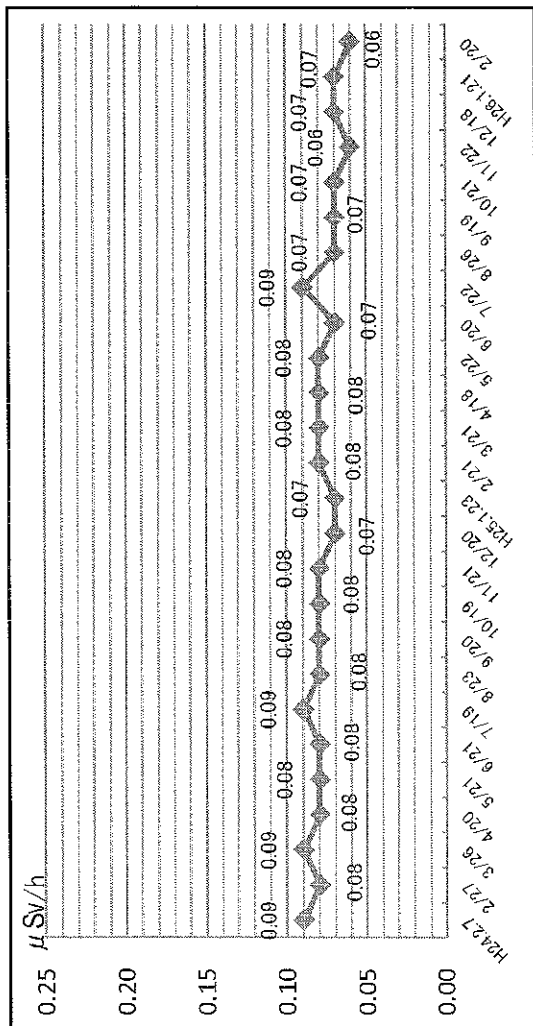

市内各地（22ヶ所抽出）における空間放射線量推移

右巻駅前遊歩場

結田保倉所

資料1

水神保倉所

鹿島保倉所

河南 前谷地核素所

北京 魏家峁核素所

河北 魏家峁核素所

浙江 魏家峁核素所

群馬県 群馬県立総合資料館

群馬県 群馬県立総合資料館

※観測地点 地上50cm  
 ※各保育所の観測地点は敷地中央付近