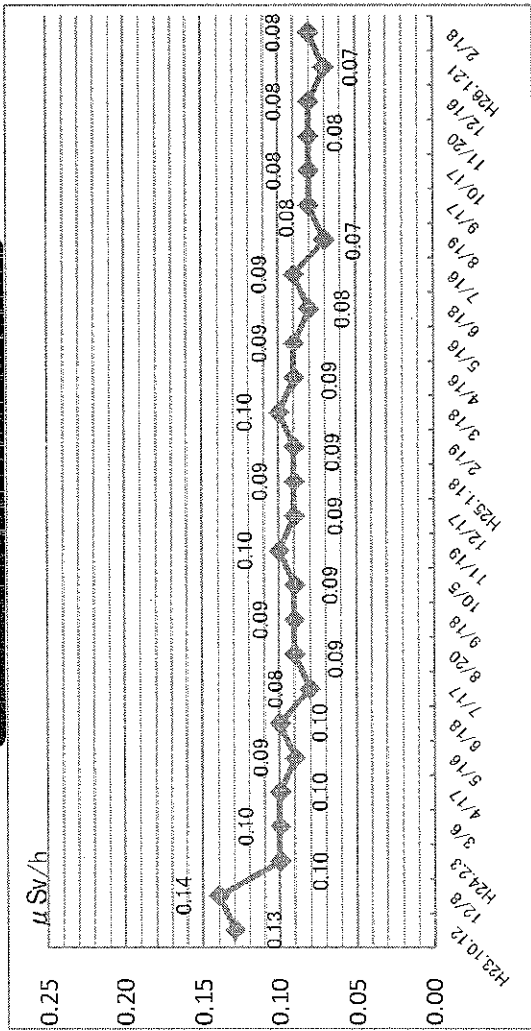

石巻市内各地の測定結果推移

石巻市内各地の空間放射線量推移 牡鹿地区の測定結果推移

牡鹿地区の測定結果推移