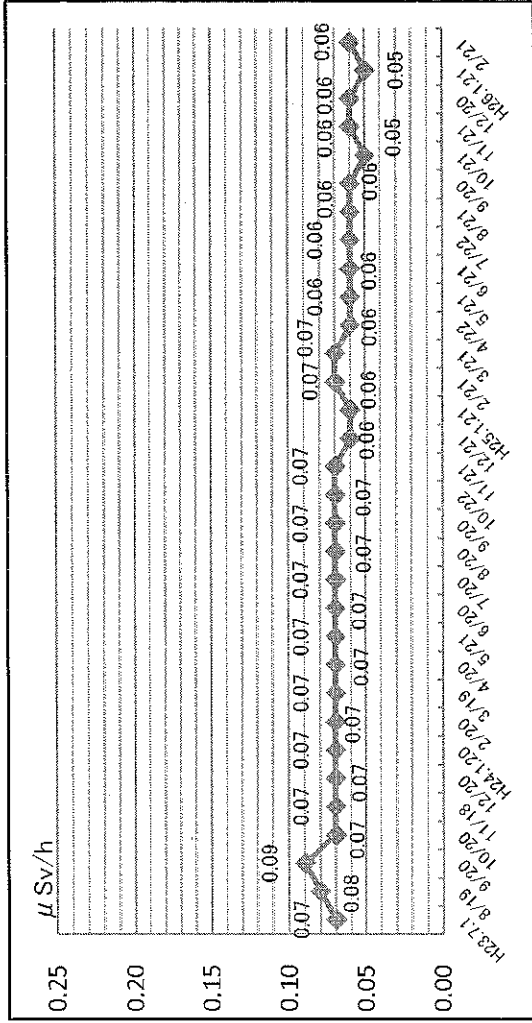

市内各地（22ヶ所抽出）における空間放射線量推移

右巻駅前遊歩場

結田保倉所

資料1

水神保倉所

鹿島保倉所

河南 前谷地核素所

北京 魏家峁核素所

河北 魏家峁核素所

浙江 魏家峁核素所

群馬県 群馬県立総合資料館

群馬県 群馬県立総合資料館

※観測地点 地上50cm  
 ※各保育所の観測地点は敷地中央付近