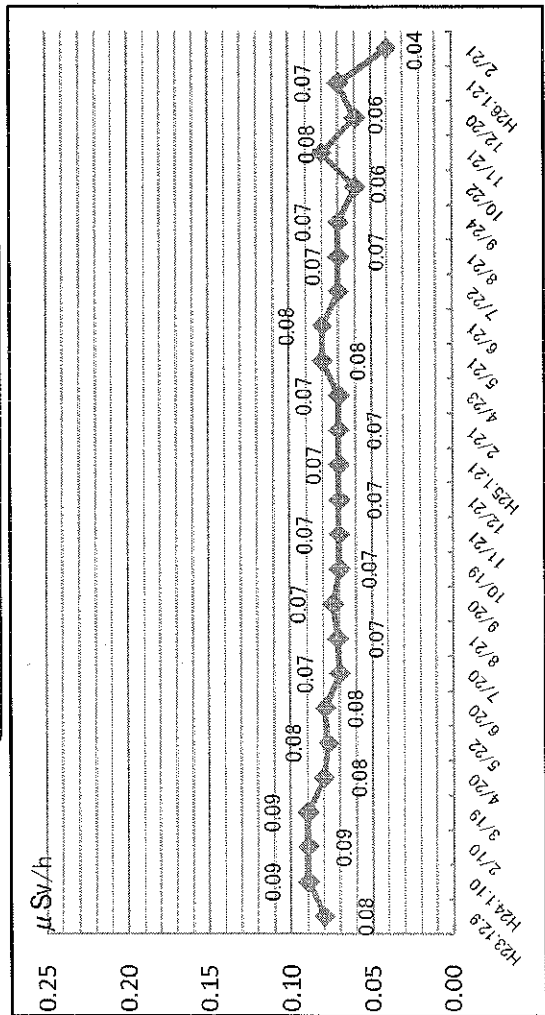

# 石巻市内各地の空間放射線量推移 小・中学校の測定結果推移

釜石市立釜石小学校

釜石市立釜石中学校

釜石市立河北中学校

釜石市立西田中学校

學生 新田中學校

新田中學校

植木 入道小学校