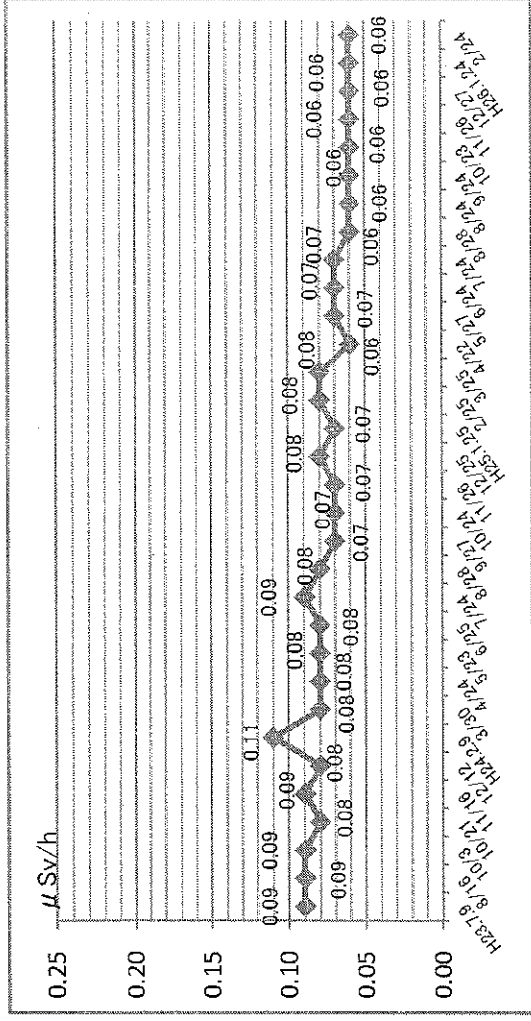

市内各地（22ヶ所抽出）における空間放射線量推移

右巻駅前遊歩場

結田保倉所

資料1

水神保倉所

鹿島保倉所

河南 前谷地核素所

北京 魏家峁核素所

河北 魏家峁核素所

浙江 魏家峁核素所

群馬県 群馬県立総合資料館

群馬県 群馬県立総合資料館

※観測地点 地上50cm  
 ※各保育所の観測地点は敷地中央付近