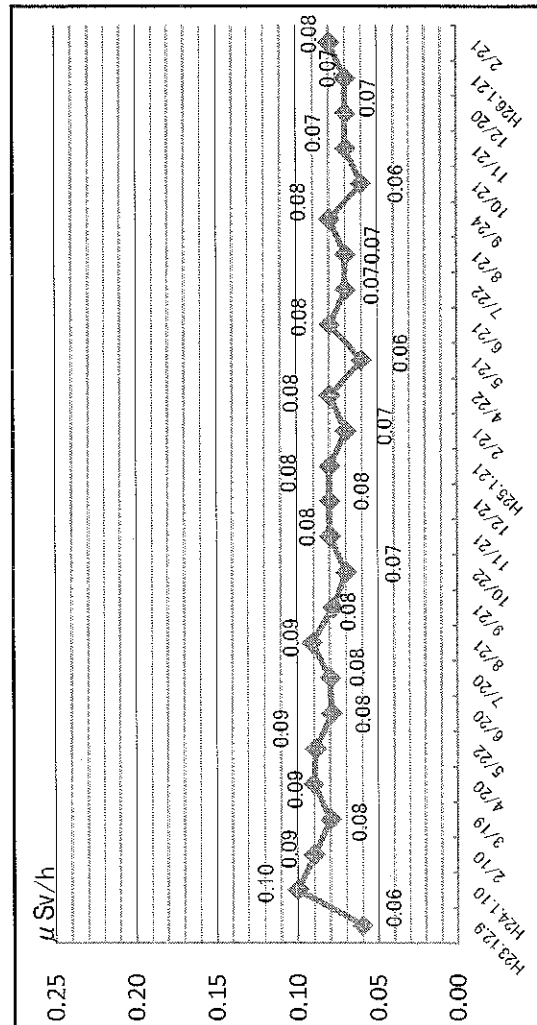

# 石巻市内各地の空間放射線量推移 小・中学校の測定結果推移

釜石市立釜石小学校

釜石市立釜石中学校

釜石市立河北中学校

釜石市立西田中学校

學生 新田中學校

新田中學校

植木 入道小学校