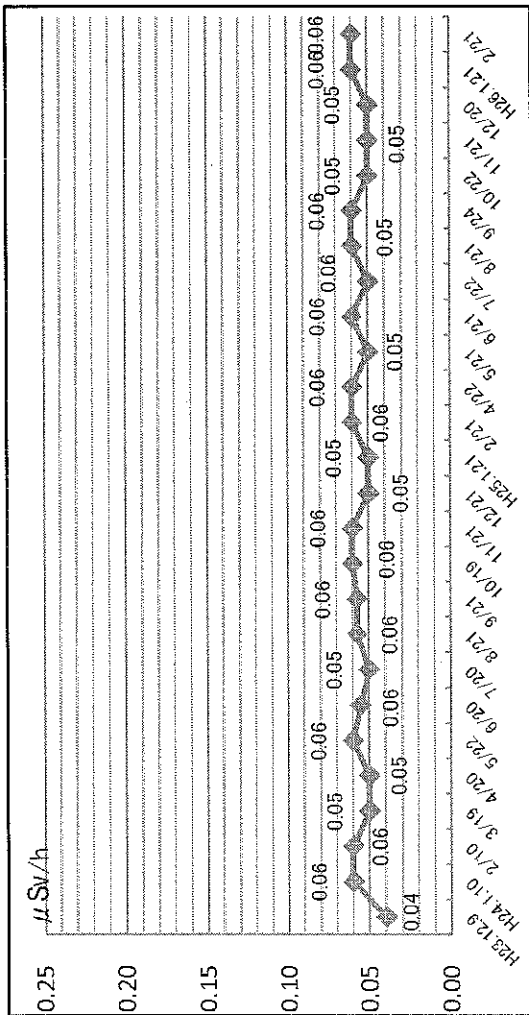

石巻市内各地の空間放射線量推移 小・中学校の測定結果推移

釜石市立釜石小学校