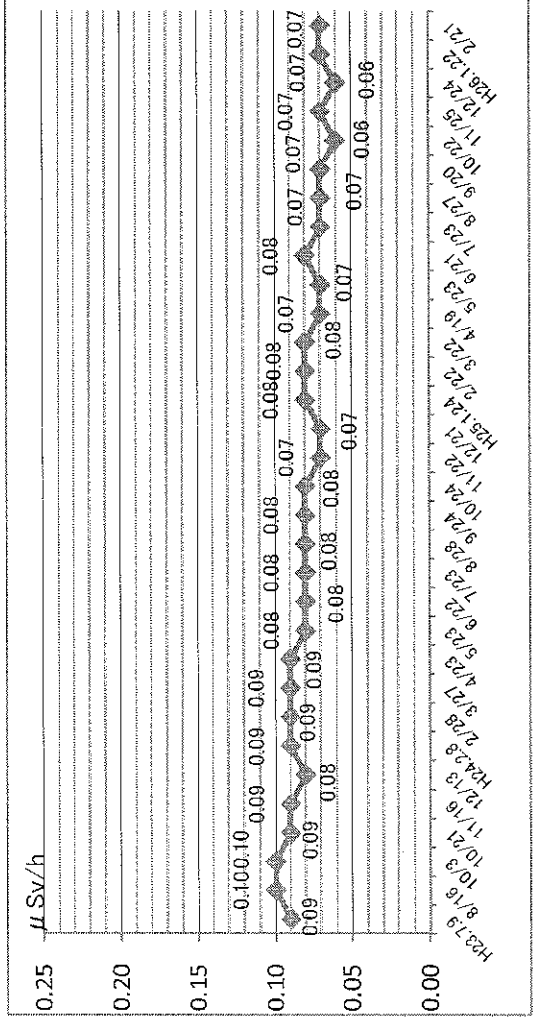

市内各地（22ヶ所抽出）における空間放射線量推移

右巻駅前遊歩場

結田保倉所

資料1

水神保倉所

鹿島保倉所

河南 前谷地核素所

北京 魏家峁核素所

河北 魏家峁核素所

浙江 魏家峁核素所

群馬県 群馬県立総合資料館

群馬県 群馬県立総合資料館

※観測地点 地上50cm  
 ※各保育所の観測地点は敷地中央付近