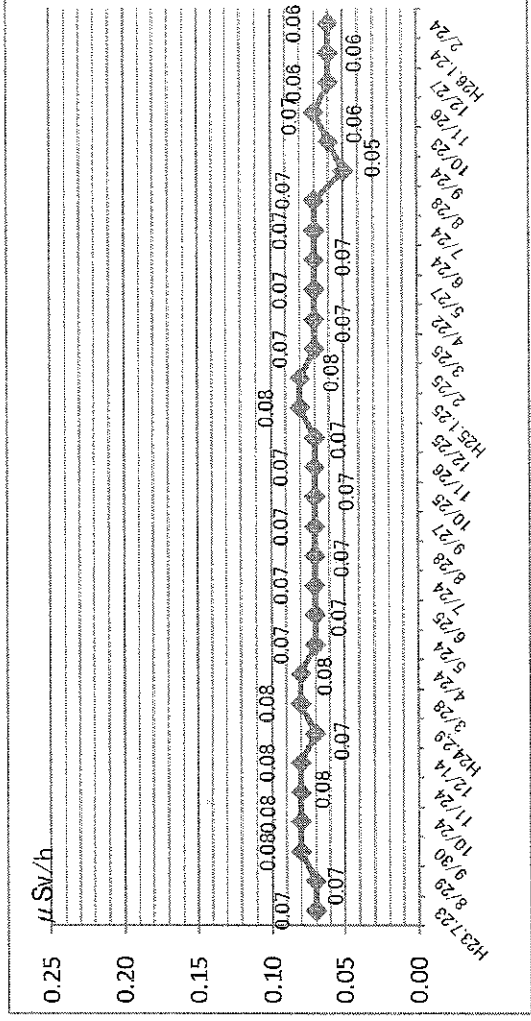

市内各地（22ヶ所抽出）における空間放射線量推移

右巻駅前遊歩場

結田保倉所

資料1

水神保倉所

鹿島保倉所

河南 前谷地核素所

北京 魏家峁核素所

河北 魏家峁核素所

浙江 魏家峁核素所

群馬県 群馬県立総合資料館

群馬県 群馬県立総合資料館

※観測地点 地上50cm  
 ※各保育所の観測地点は敷地中央付近