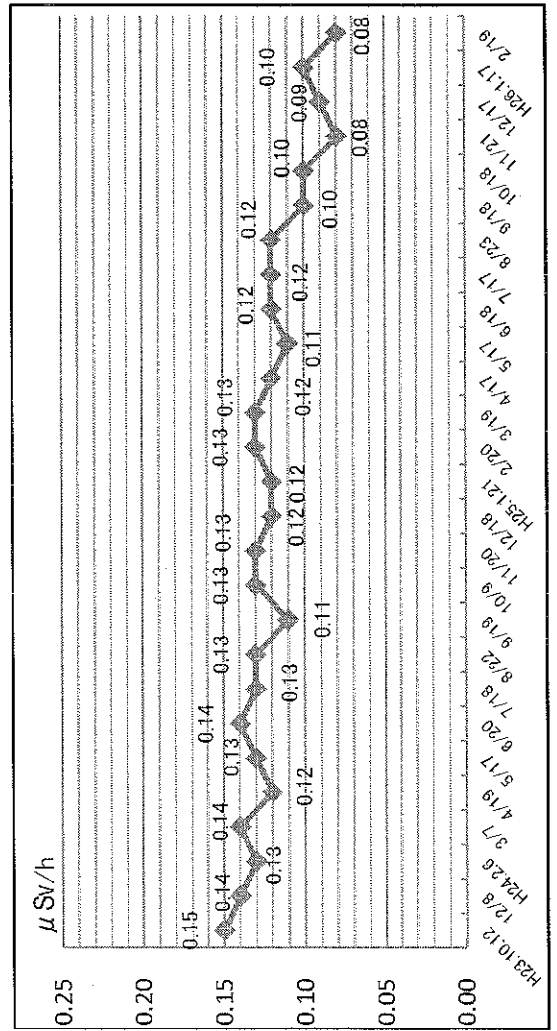

# 石巻市内各地の空間放射線量推移 牡鹿地区の測定結果推移

牡鹿地区の測定結果推移

石巻市内各地の測定結果推移

石巻市内各地の測定結果推移

石巻市内各地の測定結果推移