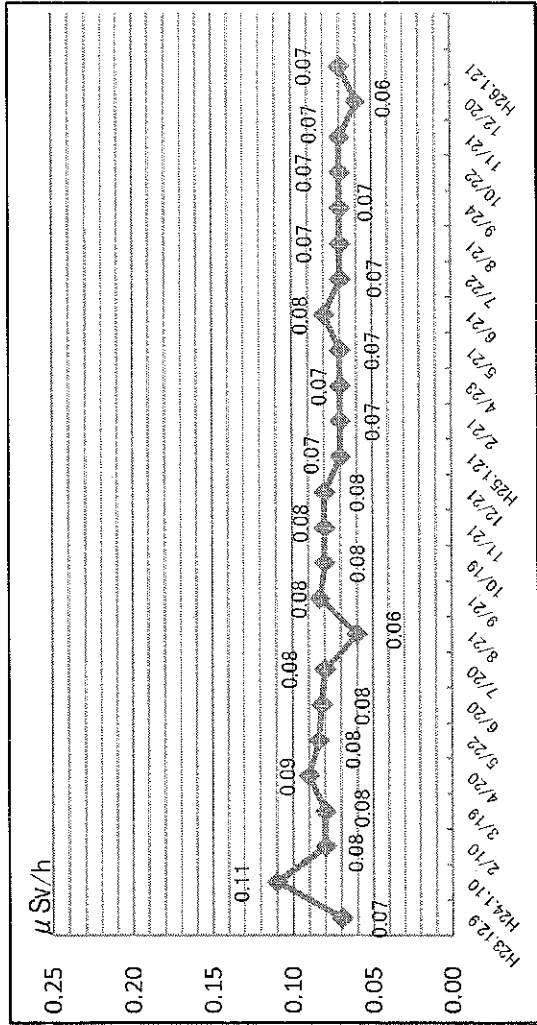

# 石巻市内各地の空間放射線量推移 小・中学校の測定結果推移

釜石市立釜石小学校

釜石市立釜石中学校

釜石市立河北中学校

釜石市立西田中学校

學生 新田中學校

新田中學校

植木 入道小学校