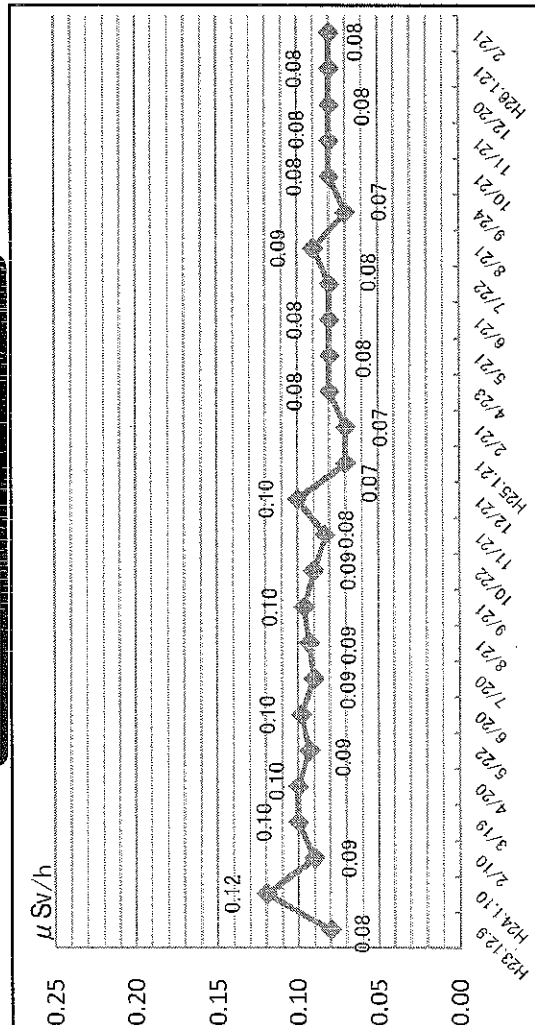

學生 新田中學校

新田中學校

植木 入道小学校

植木 入道小学校