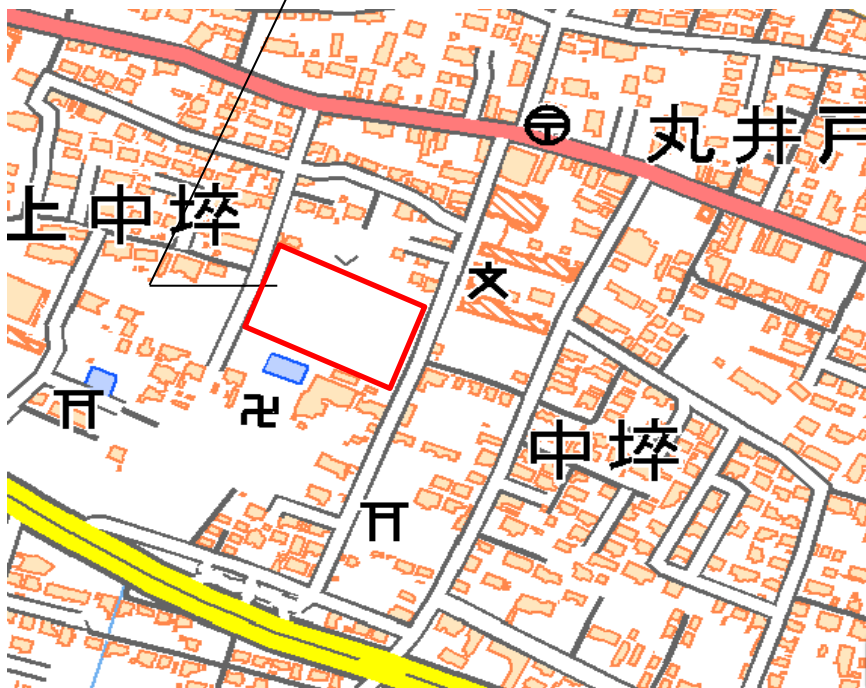

蛇田小学校屋内運動場建設工事

位置図

石巻市立蛇田小学校
工事場所：石巻市蛇田字上中塚62番2