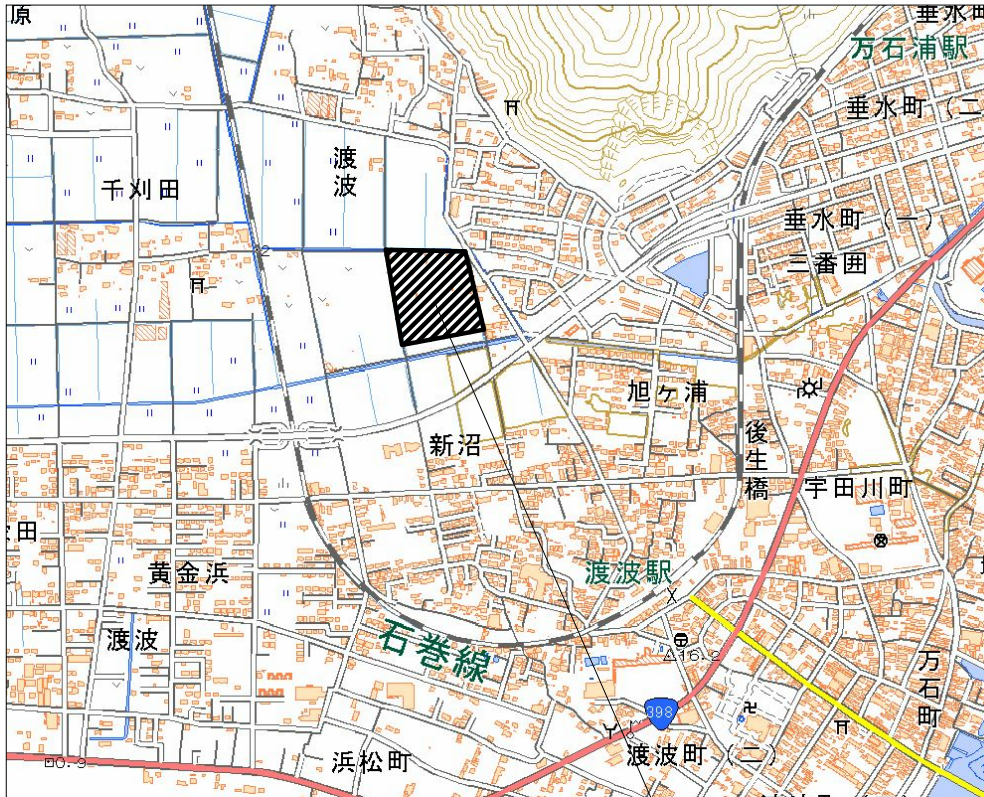

工事名：渡波中学校移転新築工事

工事場所：石巻市渡波字新沼226番ほか

位置図