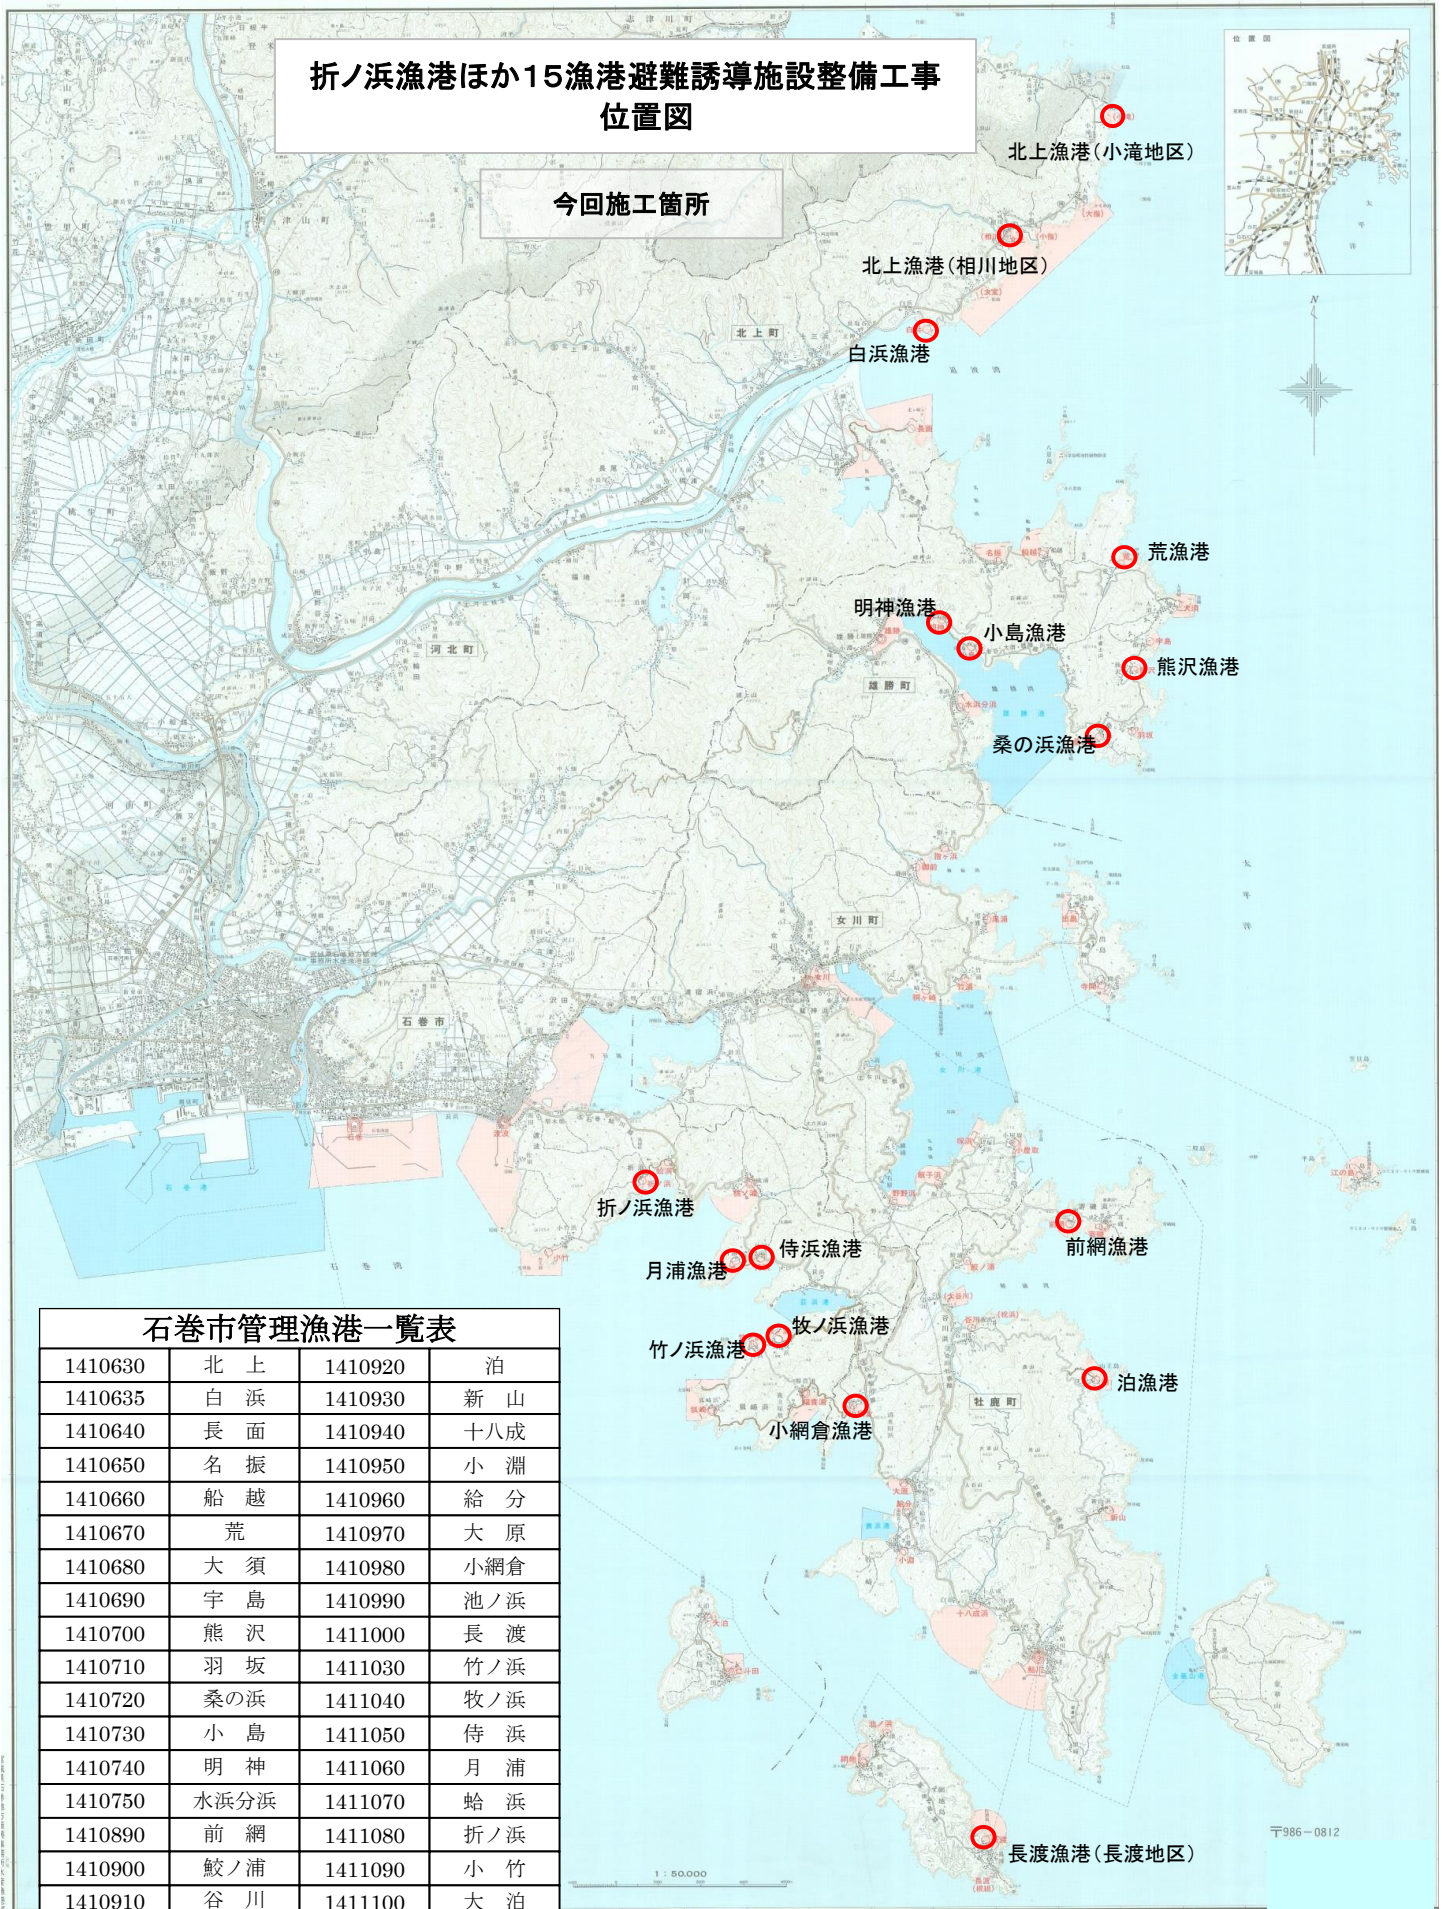

折ノ浜漁港ほか15漁港避難誘導施設整備工事 位置図

今回施工箇所

石巻市管理漁港一覧表

1410630	北上	1410920	泊
1410635	白浜	1410930	新山
1410640	長面	1410940	十八成
1410650	名振	1410950	小淵
1410660	船越	1410960	給分
1410670	荒	1410970	大原
1410680	大須	1410980	小網倉
1410690	宇島	1410990	池ノ浜
1410700	熊沢	1411000	長渡
1410710	羽坂	1411030	竹ノ浜
1410720	桑の浜	1411040	牧ノ浜
1410730	小島	1411050	侍浜
1410740	明神	1411060	月浦
1410750	水浜分浜	1411070	蛤浜
1410890	前網	1411080	折ノ浜
1410900	鮫ノ浦	1411090	小竹
1410910	谷川	1411100	大泊