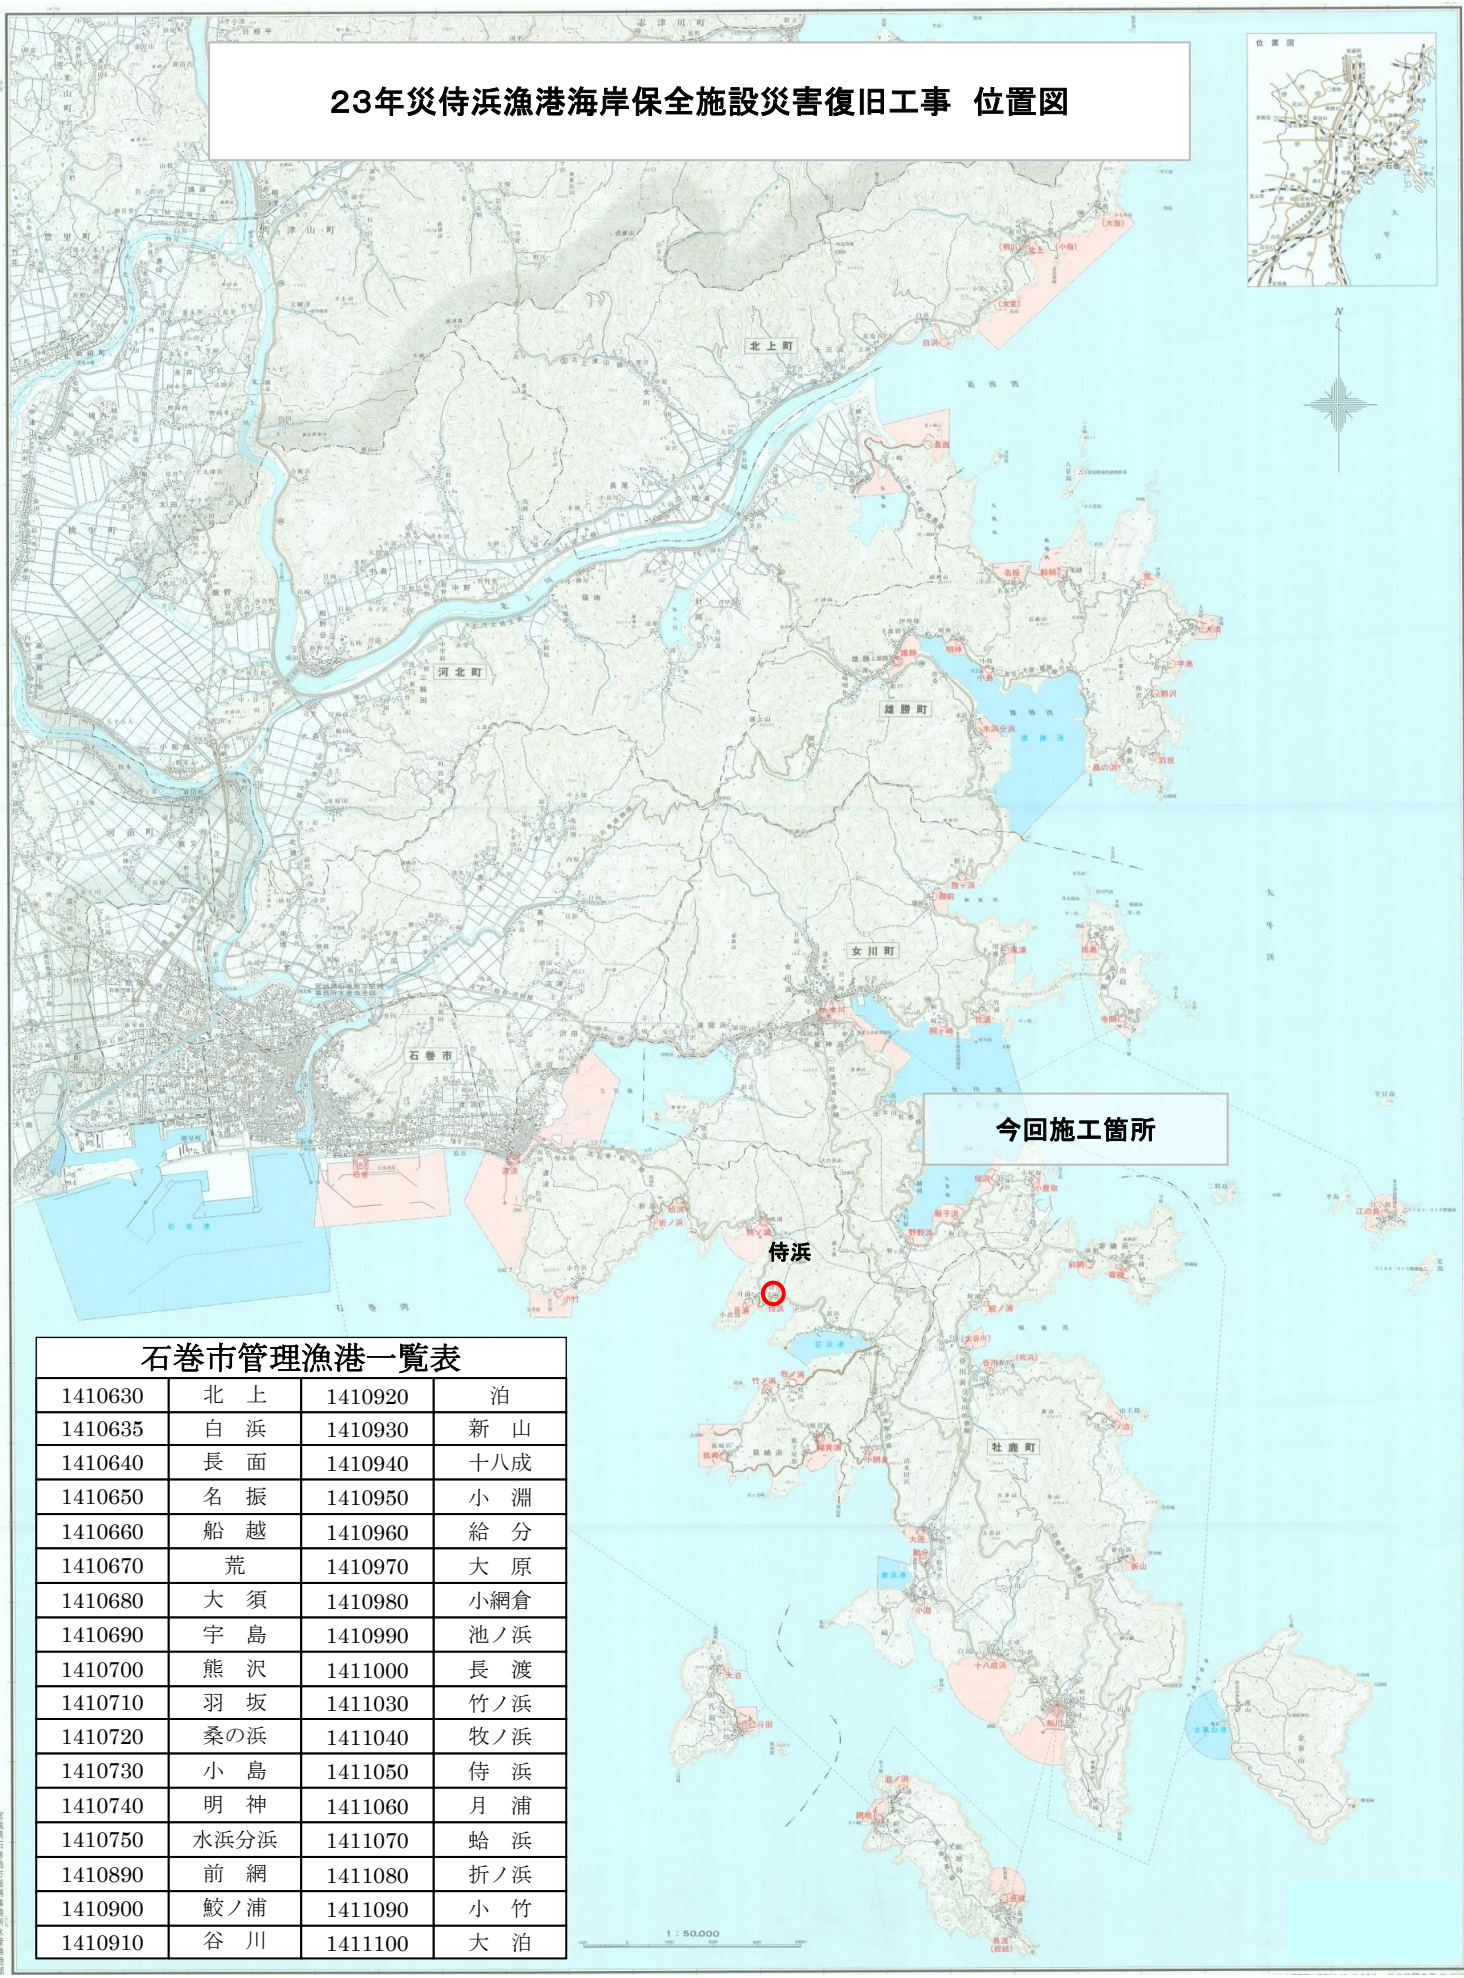

23年災侍浜漁港海岸保全施設災害復旧工事 位置図

今回施工箇所

侍浜

石巻市管理漁港一覧表

1410630	北上	1410920	泊
1410635	白浜	1410930	新山
1410640	長面	1410940	十八成
1410650	名振	1410950	小淵
1410660	船越	1410960	給分
1410670	荒	1410970	大原
1410680	大須	1410980	小網倉
1410690	宇島	1410990	池ノ浜
1410700	熊沢	1411000	長渡
1410710	羽坂	1411030	竹ノ浜
1410720	桑の浜	1411040	牧ノ浜
1410730	小島	1411050	侍浜
1410740	明神	1411060	月浦
1410750	水浜分浜	1411070	蛤浜
1410890	前網	1411080	折ノ浜
1410900	鮫ノ浦	1411090	小竹
1410910	谷川	1411100	大泊

1 : 50,000