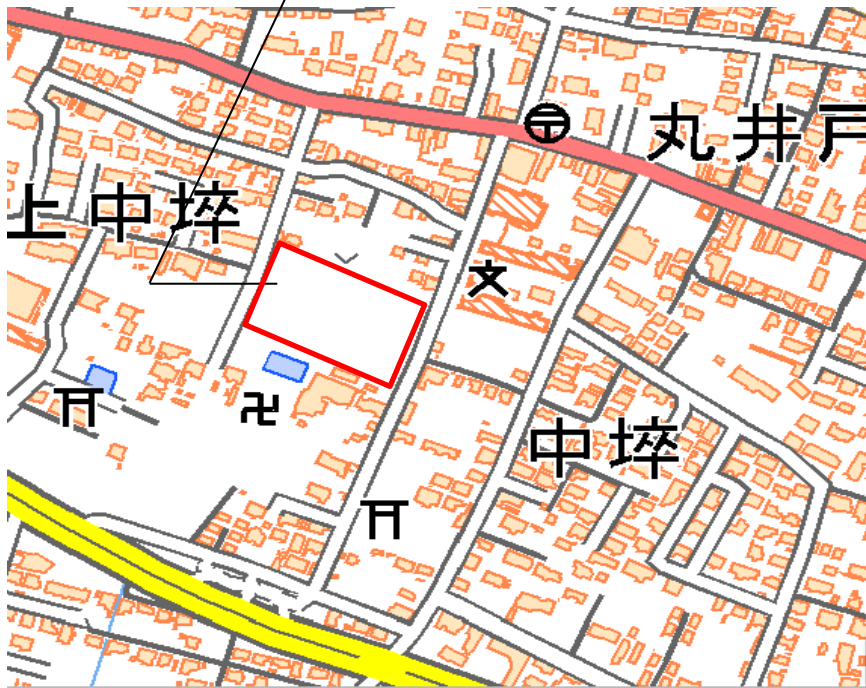

蛇田小学校屋内運動場建設機械設備工事

位置図

石巻市立蛇田小学校  
工事場所：石巻市蛇田字上中塚62番2