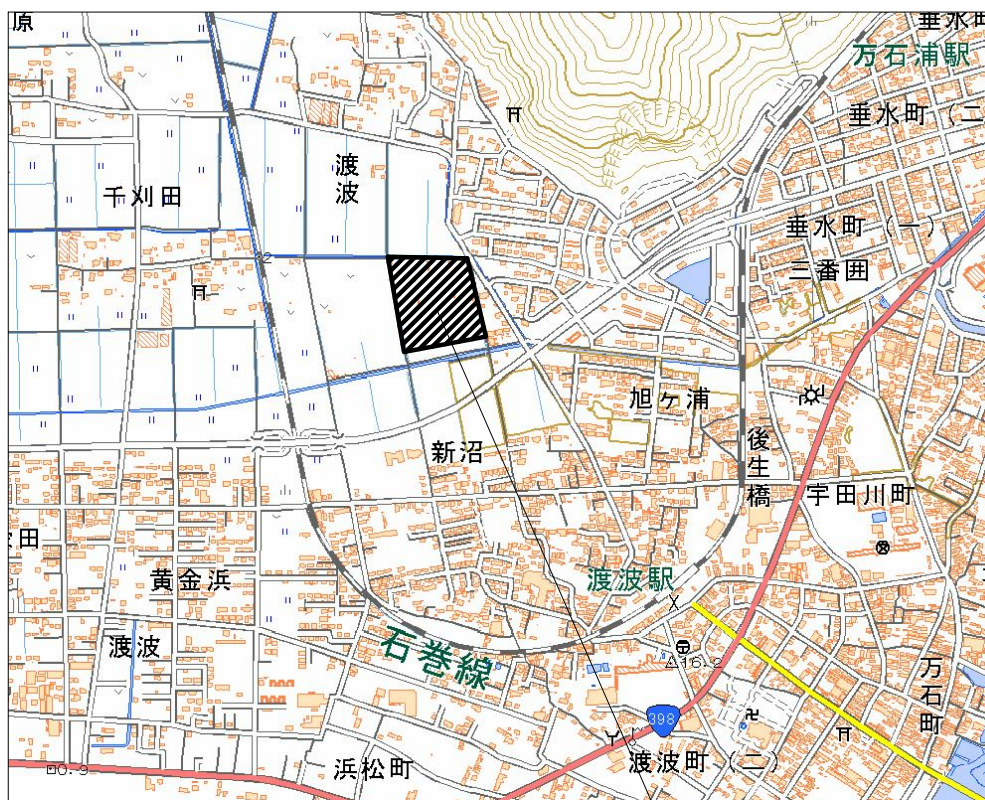

工事名：渡波中学校移転新築機械設備工事

工事場所：石巻市渡波字新沼226番ほか

位置図