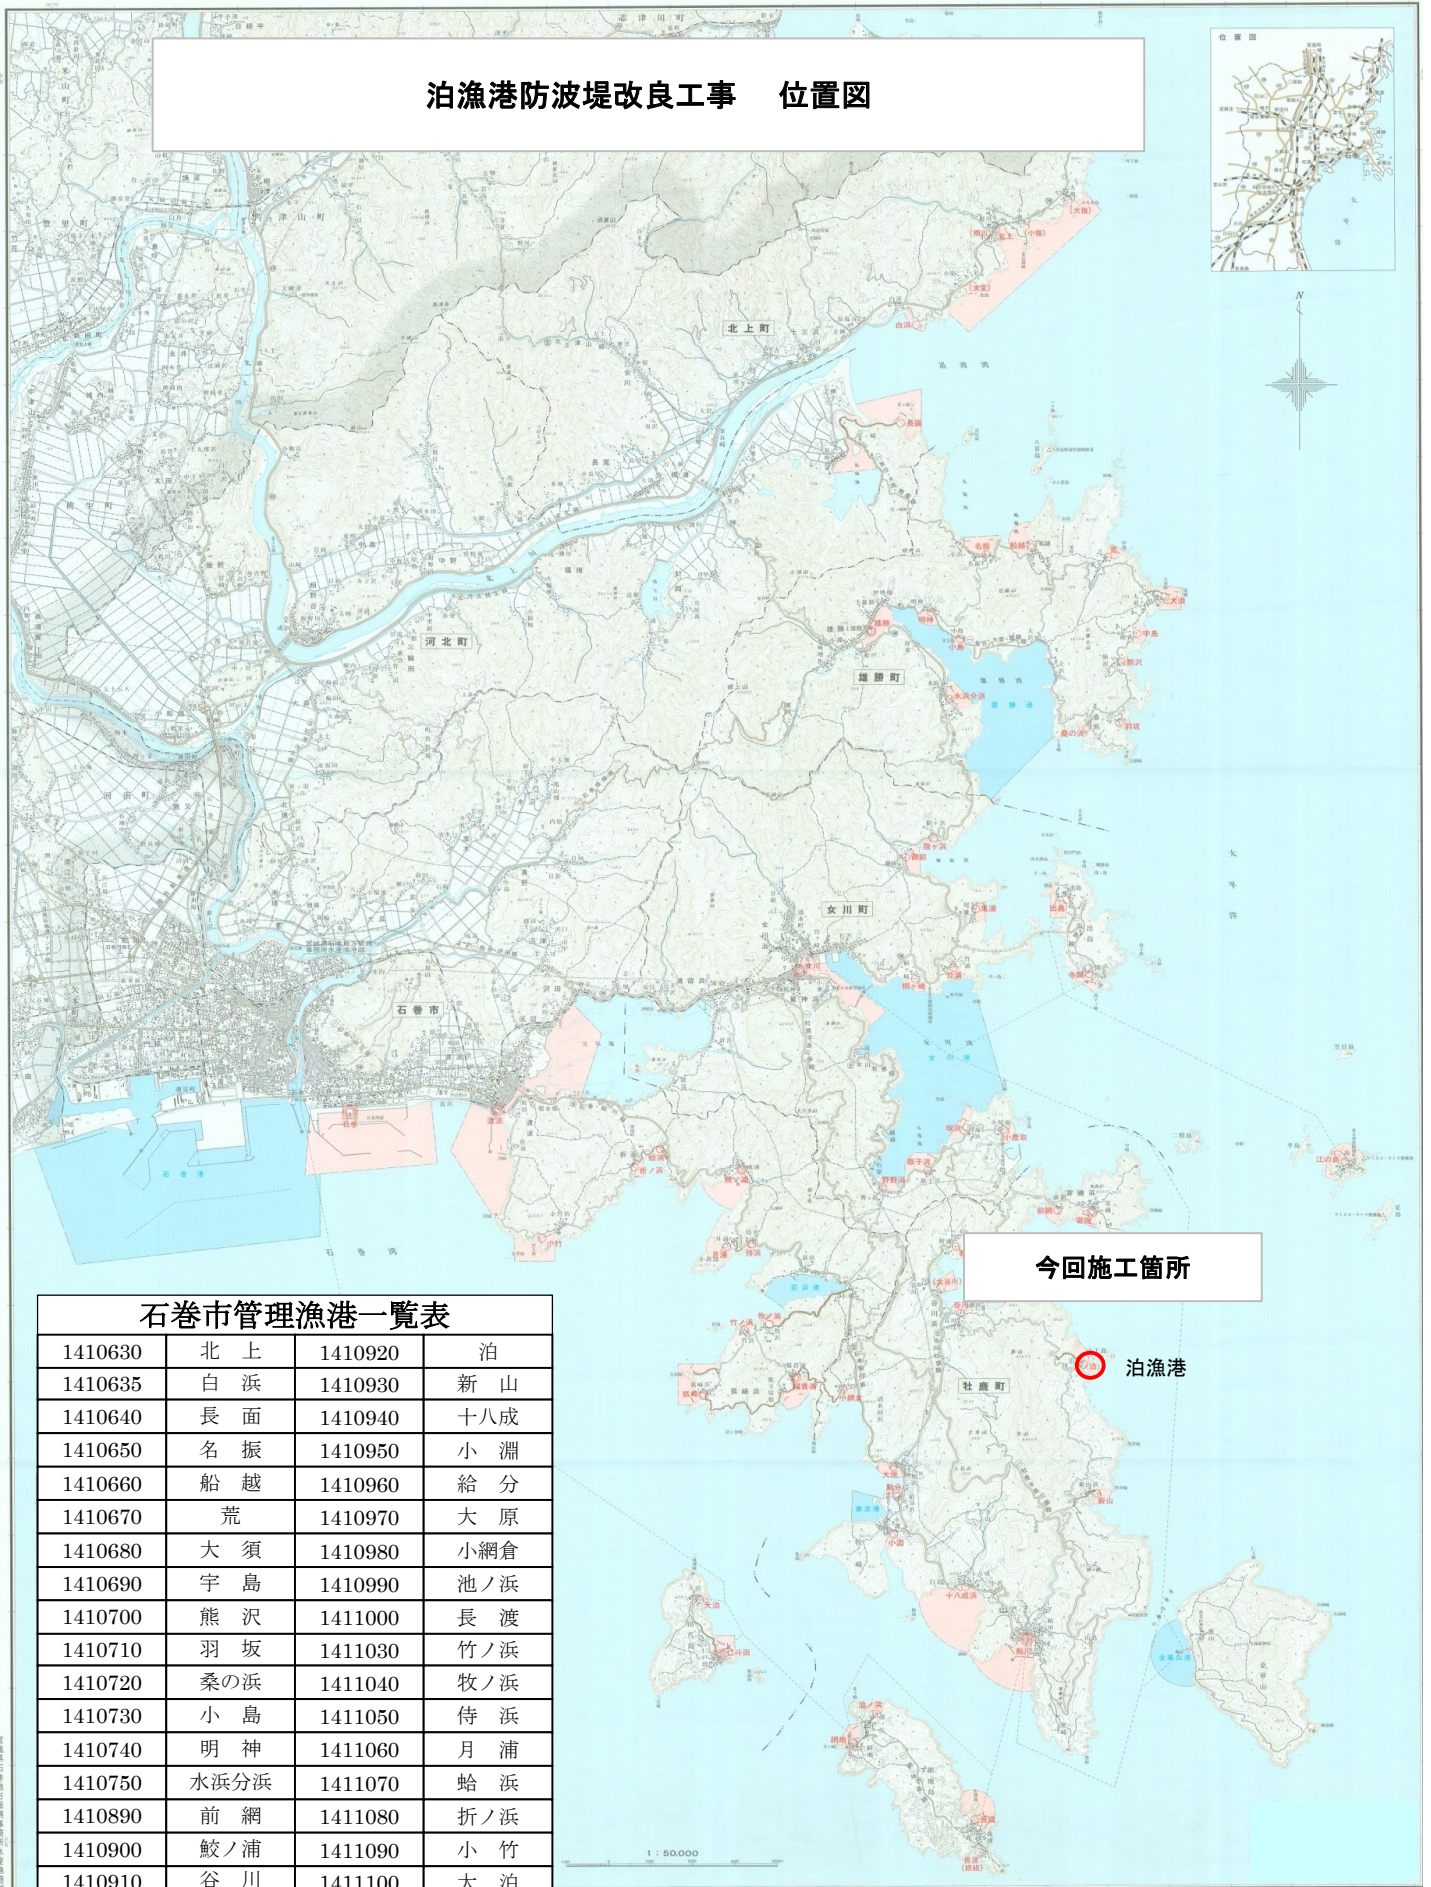

泊漁港防波堤改良工事 位置図

今回施工箇所

泊漁港

石巻市管理漁港一覧表

1410630	北上	1410920	泊
1410635	白浜	1410930	新山
1410640	長面	1410940	十八成
1410650	名振	1410950	小淵
1410660	船越	1410960	給分
1410670	荒	1410970	大原
1410680	大須	1410980	小網倉
1410690	宇島	1410990	池ノ浜
1410700	熊沢	1411000	長渡
1410710	羽坂	1411030	竹ノ浜
1410720	桑の浜	1411040	牧ノ浜
1410730	小島	1411050	侍浜
1410740	明神	1411060	月浦
1410750	水浜分浜	1411070	蛤浜
1410890	前網	1411080	折ノ浜
1410900	鮫ノ浦	1411090	小竹
1410910	谷川	1411100	大泊

※この地図は、平成16年3月 宮城県石巻地方振興事務所水産漁港部管内図を使用したものである。