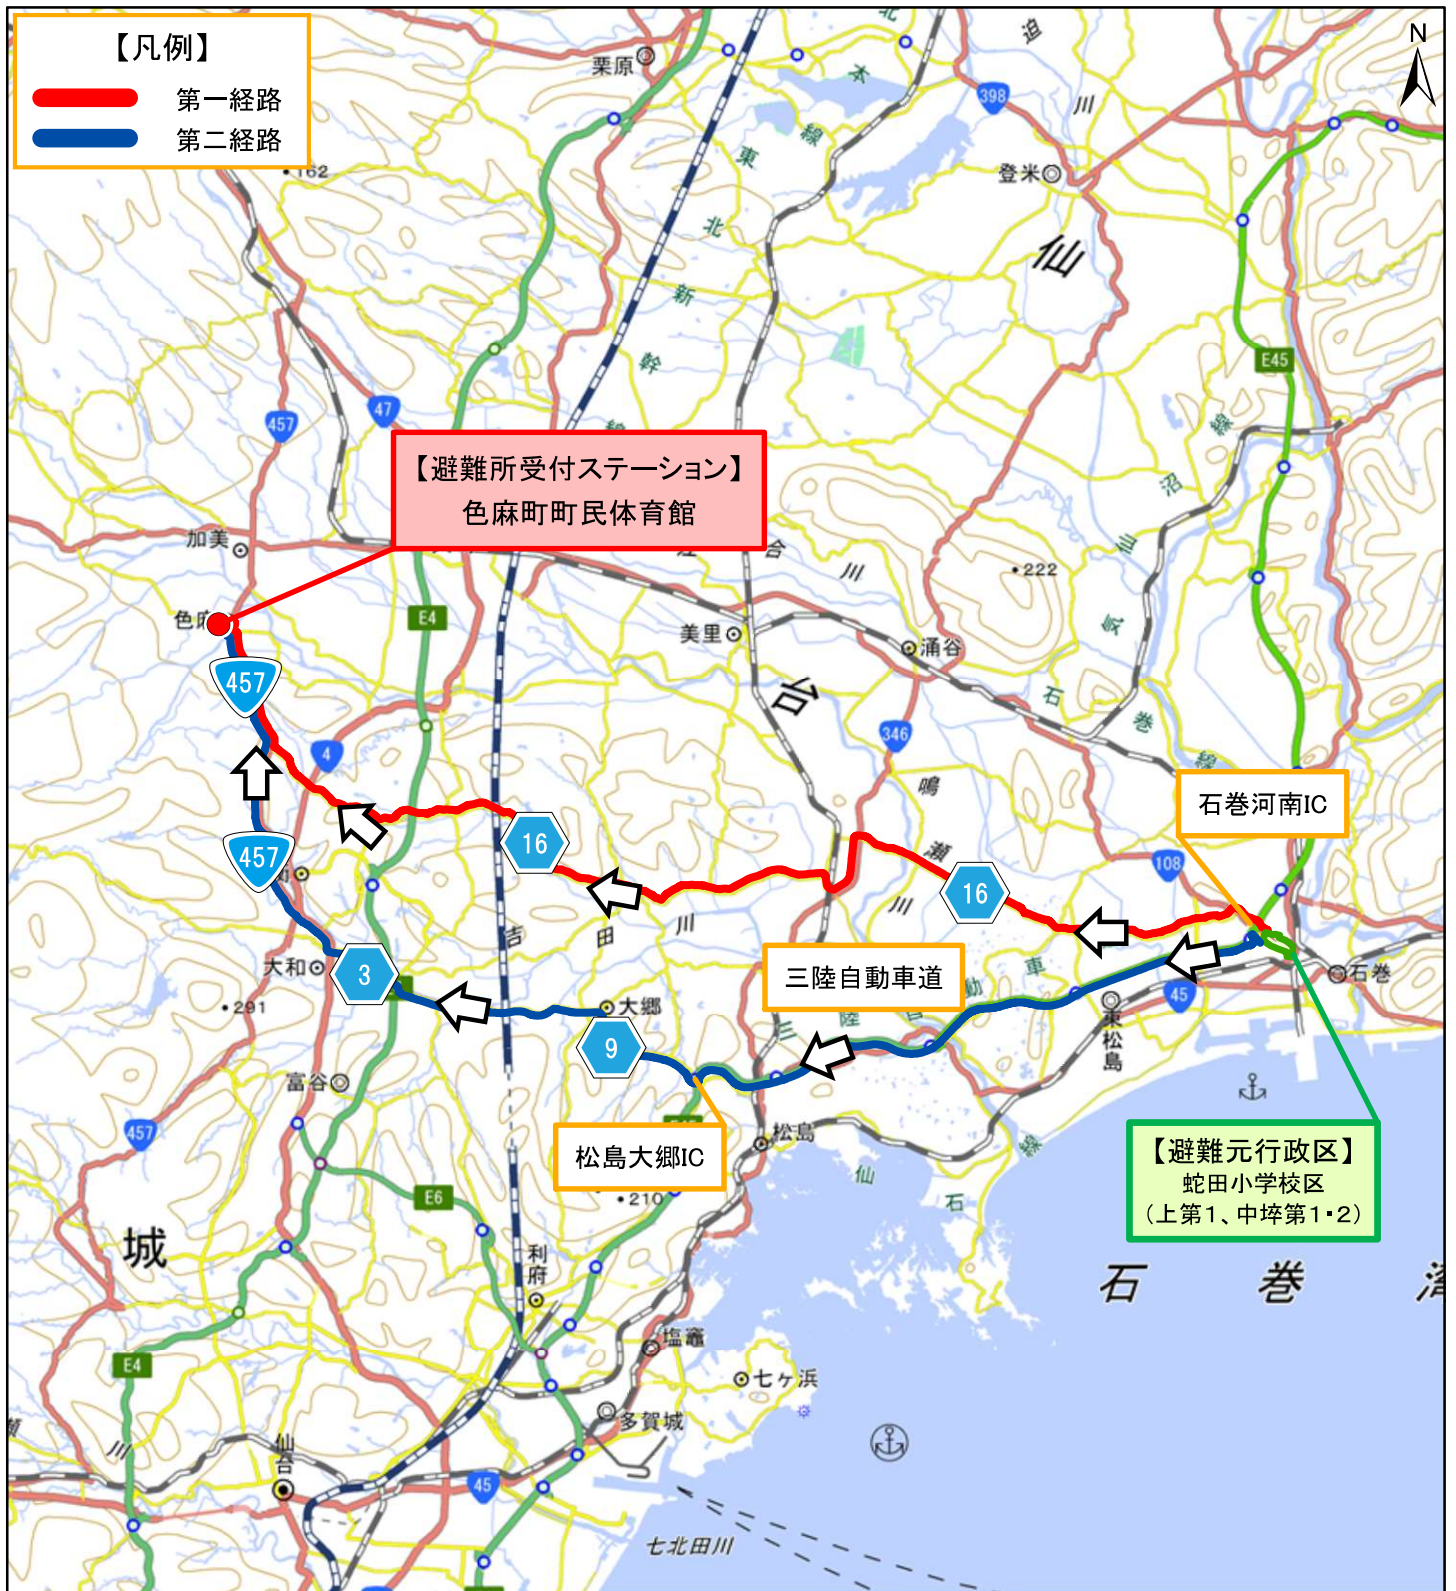

【改正後】原子力災害時における避難経路図

(色麻町)

- 万一、女川原子力発電所で事故が発生した場合
  - ・ 防災行政無線、テレビ、ラジオ、広報車等からの情報を待ち、落ち着いて行動しましょう。
- 避難指示が出た場合
  - ・ 自家用車がある場合には、自家用車を使用して、あらかじめ決められた避難経路を通して指定された避難所受付ステーションに移動し、受付をしてから体育館等へ避難してください。
  - ・ 自家用車がない場合には、近所の方の自家用車に同乗するか指定された一時集合場所に集合し、用意されたバスなどで避難してください。
  - ・ 避難経路では、警察官や誘導員の指示に従って避難してください。
- 日頃からの心がけ
  - ・ 避難経路や避難所受付ステーション及び避難所を確認しておきましょう。
  - ・ 避難持ち出し袋を準備しておきましょう。
  - ・ 自家用車の燃料の残量が、常に半分以上の状態であるように心がけましょう。