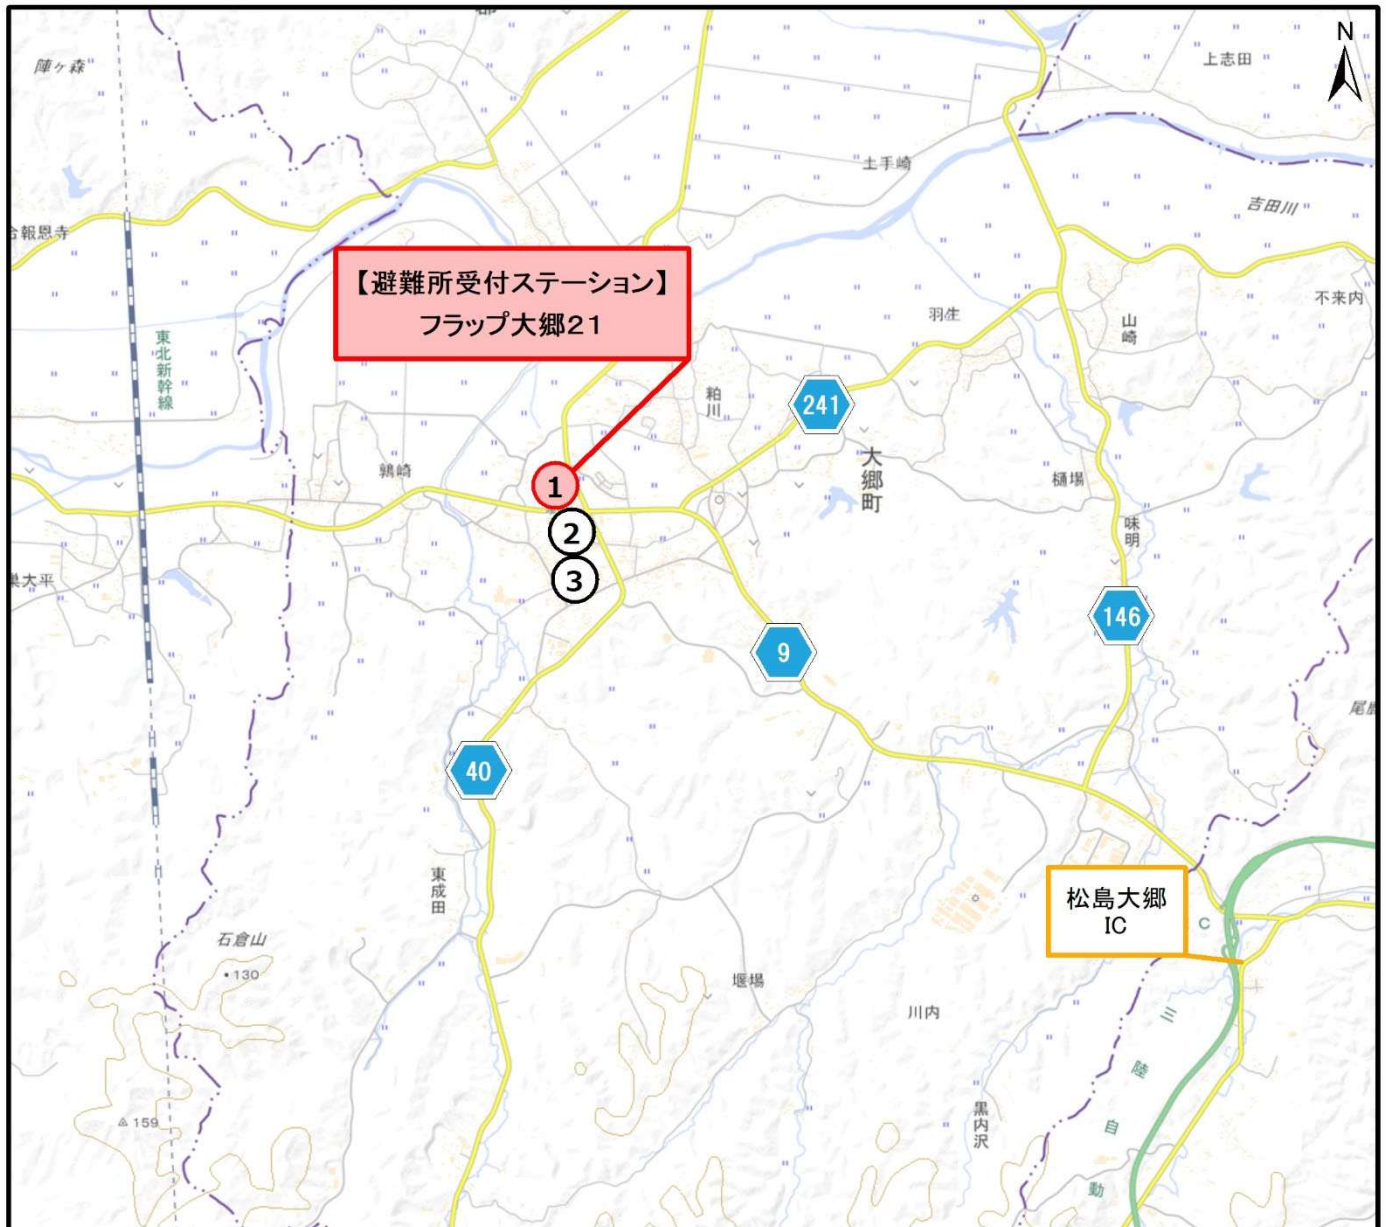

避難所受付ステーション・避難所の詳細図

利府町の広域避難所

避難所	行政区
①しらかし台小学校 ②青山小学校	恵み野東
③利府町総合体育館サブ部 ④利府町総合体育館アリーナ ⑤菅谷台小学校体育館	恵み野西

【改正後】原子力災害時における避難経路図

(大和町)

- 万一、女川原子力発電所で事故が発生した場合
 - ・ 防災行政無線、テレビ、ラジオ、広報車等からの情報を待ち、落ち着いて行動しましょう。
- 避難指示が出た場合
 - ・ 自家用車がある場合には、自家用車を使用して、あらかじめ決められた避難経路を通して指定された避難所受付ステーションに移動し、受付をしてから体育館等へ避難してください。
 - ・ 自家用車がない場合には、近所の方の自家用車に同乗するか指定された一時集合場所に集合し、用意されたバスなどで避難してください。
 - ・ 避難経路では、警察官や誘導員の指示に従って避難してください。
- 日頃からの心がけ
 - ・ 避難経路や避難所受付ステーション及び避難所を確認しておきましょう。
 - ・ 避難持ち出し袋を準備しておきましょう。
 - ・ 自家用車の燃料の残量が、常に半分以上の状態であるように心がけましょう。

避難所受付ステーション・避難所の詳細図

大和町の広域避難所

避難所	行政区	避難所	行政区
①大和町総合体育館	のぞみ野第1 のぞみ野第2 のぞみ野第3 のぞみ野第4 沖	②吉田教育ふれあいセンター ③大和町町民体育センター ④落合教育ふれあいセンター ⑤鶴巣教育ふれあいセンター	予備

【改正後】原子力災害時における避難経路図

(大郷町)

- 万一、女川原子力発電所で事故が発生した場合
 - ・ 防災行政無線、テレビ、ラジオ、広報車等からの情報を待ち、落ち着いて行動しましょう。
- 避難指示が出た場合
 - ・ 自家用車がある場合には、自家用車を使用して、あらかじめ決められた避難経路を通して指定された避難所受付ステーションに移動し、受付をしてから体育館等へ避難してください。
 - ・ 自家用車がない場合には、近所の方の自家用車に同乗するか指定された一時集合場所に集合し、用意されたバスなどで避難してください。
 - ・ 避難経路では、警察官や誘導員の指示に従って避難してください。
- 日頃からの心がけ
 - ・ 避難経路や避難所受付ステーション及び避難所を確認しておきましょう。
 - ・ 避難持ち出し袋を準備しておきましょう。
 - ・ 自家用車の燃料の残量が、常に半分以上の状態であるように心がけましょう。

避難所受付ステーション・避難所の詳細図

大郷町の広域避難所

避難所	行政区
①フラップ大郷 21	丸井戸第1 丸井戸第2
②大郷町 B & G 海洋センター	新橋
③大郷町民体育館	予備

【改正後】原子力災害時における避難経路図

(大衡村)

- 万一、女川原子力発電所で事故が発生した場合
 - ・ 防災行政無線、テレビ、ラジオ、広報車等からの情報を待ち、落ち着いて行動しましょう。
- 避難指示が出た場合
 - ・ 自家用車がある場合には、自家用車を使用して、あらかじめ決められた避難経路を通して指定された避難所受付ステーションに移動し、受付をしてから体育館等へ避難してください。
 - ・ 自家用車がない場合には、近所の方の自家用車に同乗するか指定された一時集合場所に集合し、用意されたバスなどで避難してください。
 - ・ 避難経路では、警察官や誘導員の指示に従って避難してください。
- 日頃からの心がけ
 - ・ 避難経路や避難所受付ステーション及び避難所を確認しておきましょう。
 - ・ 避難持ち出し袋を準備しておきましょう。
 - ・ 自家用車の燃料の残量が、常に半分以上の状態であるように心がけましょう。