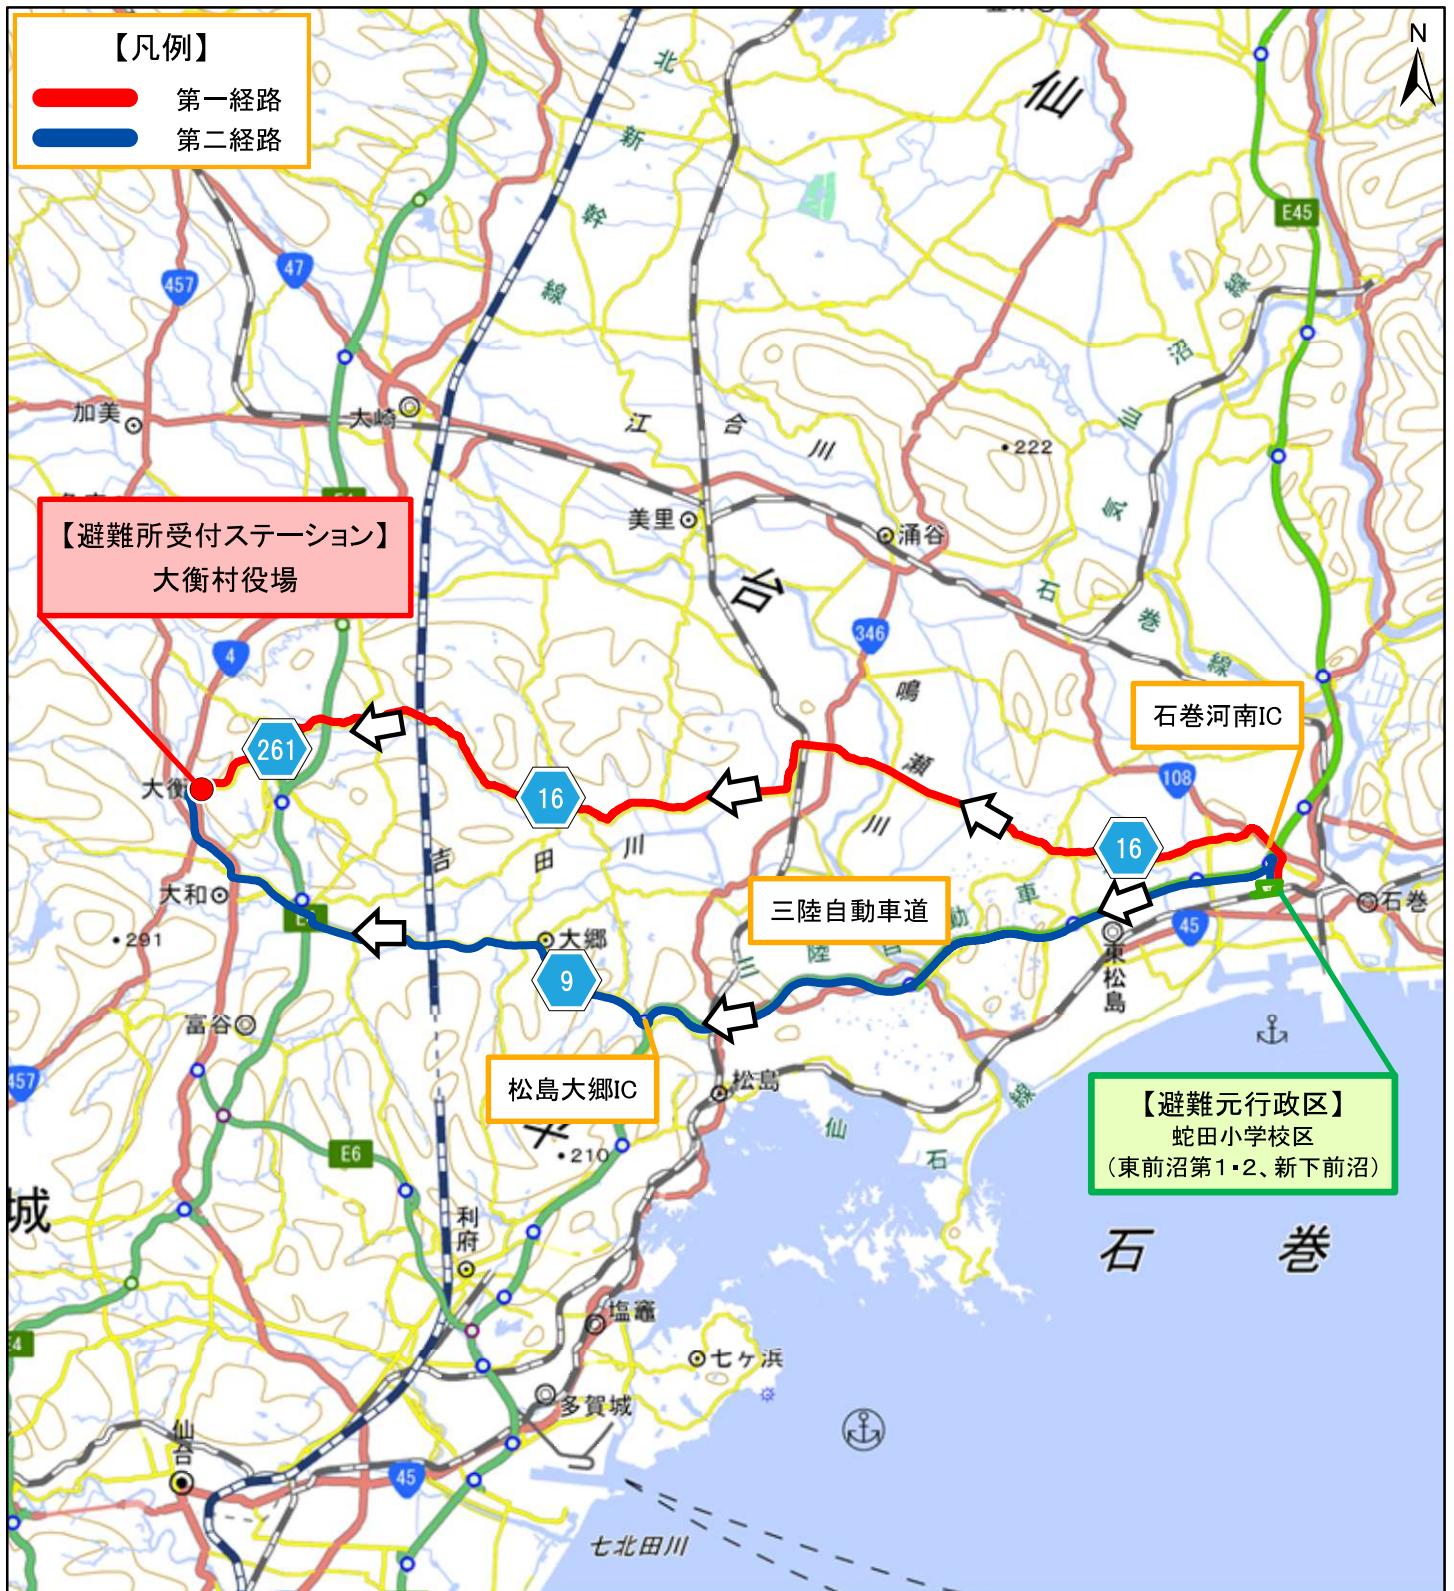

避難所受付ステーション・避難所の詳細図

大郷町の広域避難所

避難所	行政区
①フラップ大郷 21	丸井戸第1 丸井戸第2
②大郷町 B & G 海洋センター	新橋
③大郷町民体育館	予備

【改正後】原子力災害時における避難経路図

(大衡村)

- 万一、女川原子力発電所で事故が発生した場合
 - ・ 防災行政無線、テレビ、ラジオ、広報車等からの情報を待ち、落ち着いて行動しましょう。
- 避難指示が出た場合
 - ・ 自家用車がある場合には、自家用車を使用して、あらかじめ決められた避難経路を通して指定された避難所受付ステーションに移動し、受付をしてから体育館等へ避難してください。
 - ・ 自家用車がない場合には、近所の方の自家用車に同乗するか指定された一時集合場所に集合し、用意されたバスなどで避難してください。
 - ・ 避難経路では、警察官や誘導員の指示に従って避難してください。
- 日頃からの心がけ
 - ・ 避難経路や避難所受付ステーション及び避難所を確認しておきましょう。
 - ・ 避難持ち出し袋を準備しておきましょう。
 - ・ 自家用車の燃料の残量が、常に半分以上の状態であるように心がけましょう。