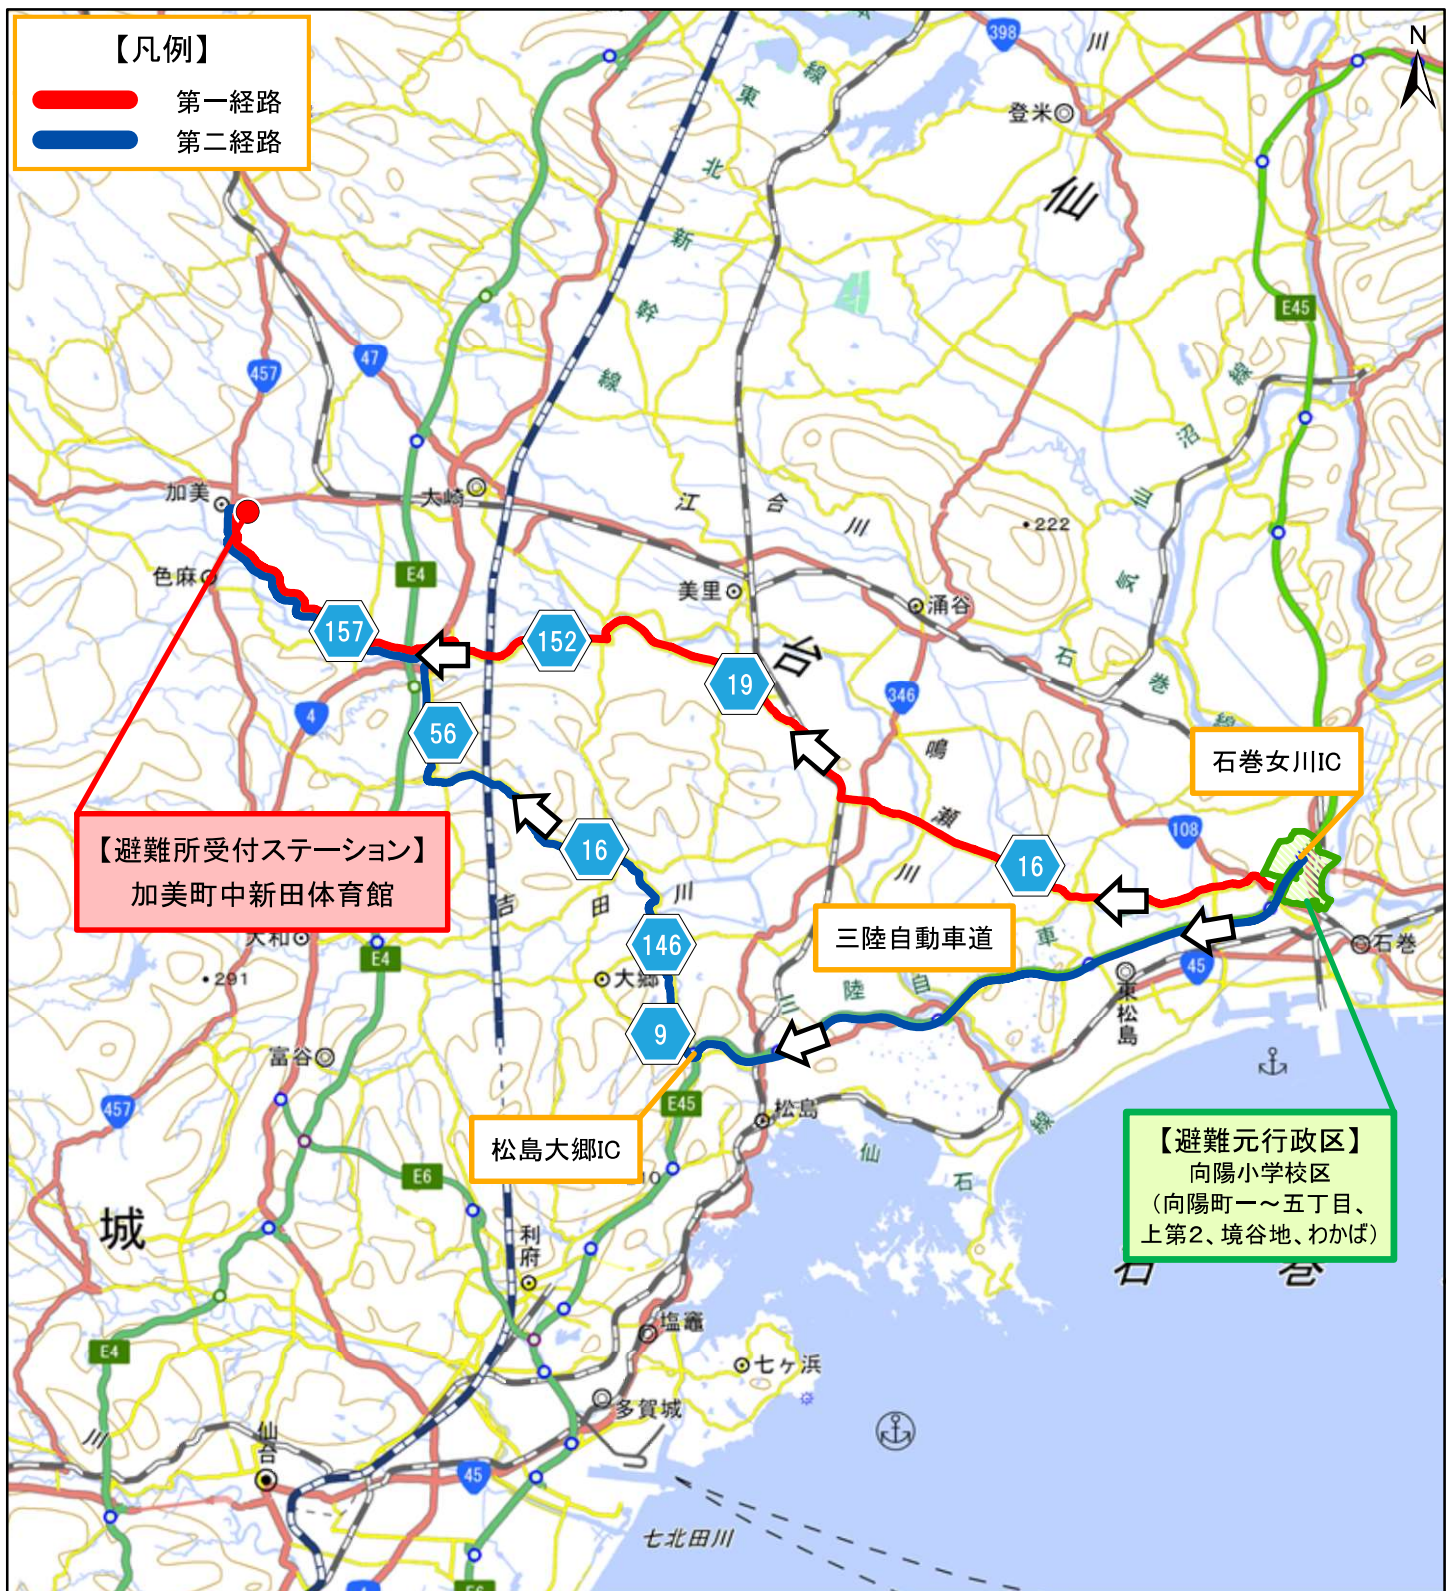

【改正後】原子力災害時における避難経路図

(加美町)

- 万一、女川原子力発電所で事故が発生した場合
  - ・ 防災行政無線、テレビ、ラジオ、広報車等からの情報を待ち、落ち着いて行動しましょう。
- 避難指示が出た場合
  - ・ 自家用車がある場合には、自家用車を使用して、あらかじめ決められた避難経路を通して指定された避難所受付ステーションに移動し、受付をしてから体育館等へ避難してください。
  - ・ 自家用車がない場合には、近所の方の自家用車に同乗するか指定された一時集合場所に集合し、用意されたバスなどで避難してください。
  - ・ 避難経路では、警察官や誘導員の指示に従って避難してください。
- 日頃からの心がけ
  - ・ 避難経路や避難所受付ステーション及び避難所を確認しておきましょう。
  - ・ 避難持ち出し袋を準備しておきましょう。
  - ・ 自家用車の燃料の残量が、常に半分以上の状態であるように心がけましょう。