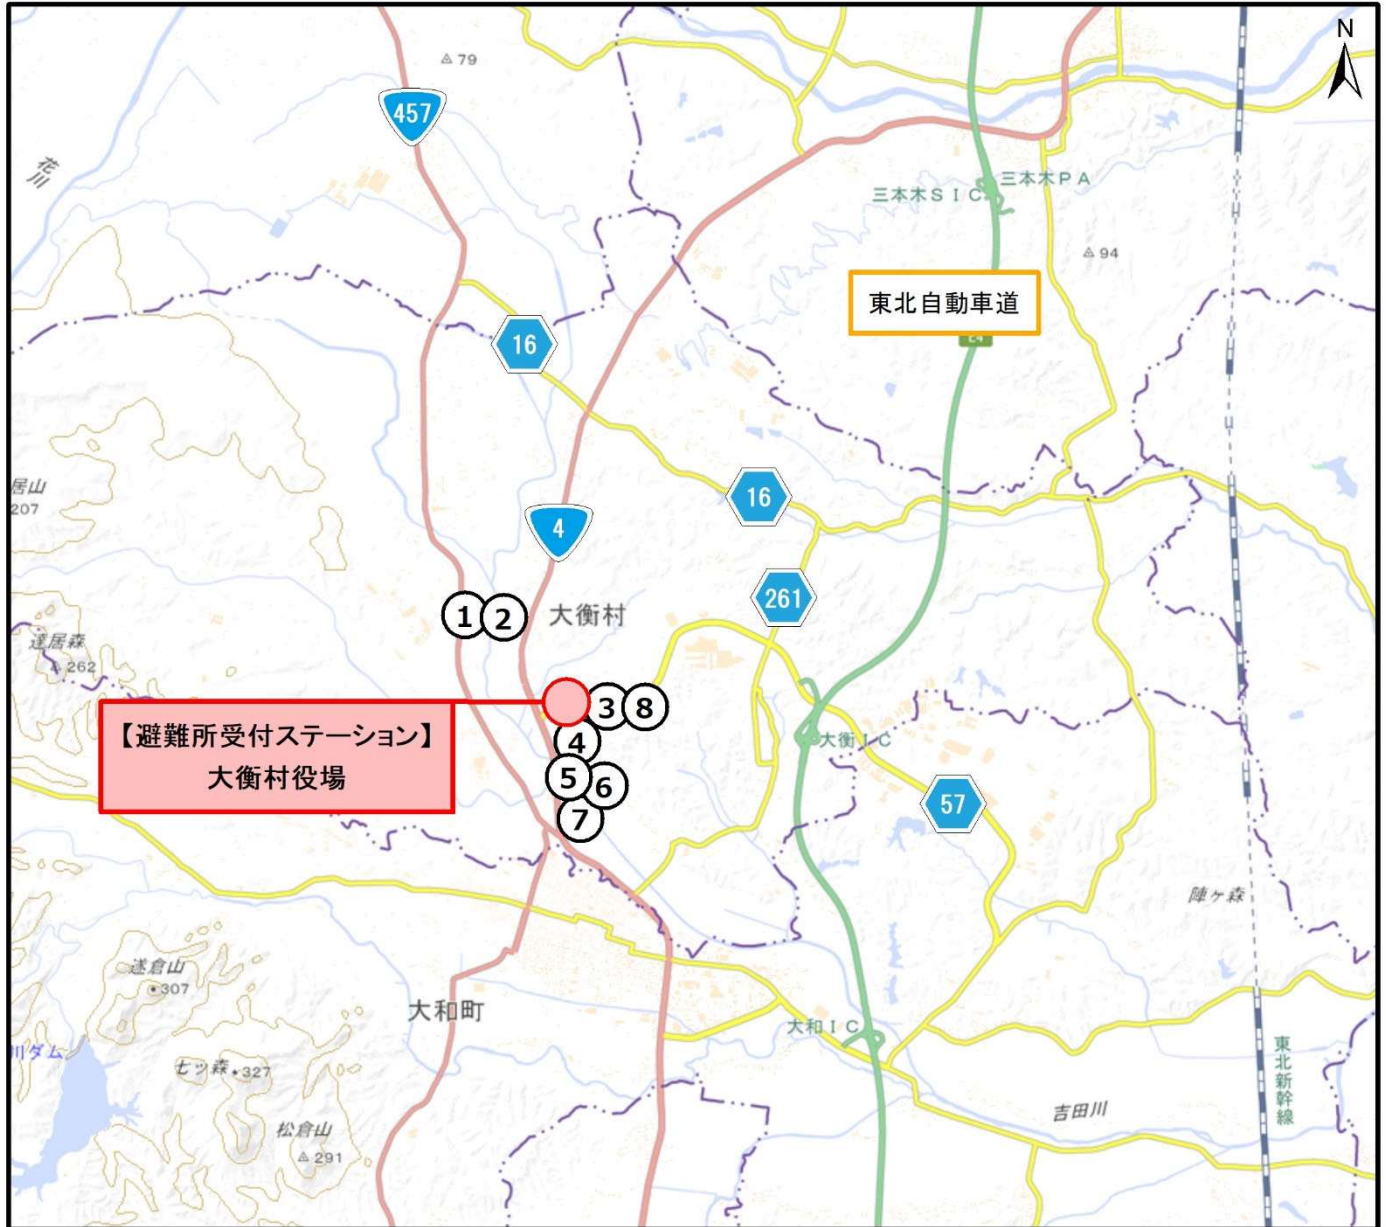

避難所受付ステーション・避難所の詳細図

利府町の広域避難所

避難所	行政区
①しらかし台小学校 ②青山小学校	恵み野東
③利府町総合体育館サブ部 ④利府町総合体育館アリーナ ⑤菅谷台小学校体育館	恵み野西

【改正後】原子力災害時における避難経路図

(大和町)

- 万一、女川原子力発電所で事故が発生した場合
 - ・ 防災行政無線、テレビ、ラジオ、広報車等からの情報を待ち、落ち着いて行動しましょう。
- 避難指示が出た場合
 - ・ 自家用車がある場合には、自家用車を使用して、あらかじめ決められた避難経路を通して指定された避難所受付ステーションに移動し、受付をしてから体育館等へ避難してください。
 - ・ 自家用車がない場合には、近所の方の自家用車に同乗するか指定された一時集合場所に集合し、用意されたバスなどで避難してください。
 - ・ 避難経路では、警察官や誘導員の指示に従って避難してください。
- 日頃からの心がけ
 - ・ 避難経路や避難所受付ステーション及び避難所を確認しておきましょう。
 - ・ 避難持ち出し袋を準備しておきましょう。
 - ・ 自家用車の燃料の残量が、常に半分以上の状態であるように心がけましょう。

避難所受付ステーション・避難所の詳細図

大和町の広域避難所

避難所	行政区	避難所	行政区
①大和町総合体育館	のぞみ野第1 のぞみ野第2 のぞみ野第3 のぞみ野第4 沖	②吉田教育ふれあいセンター ③大和町町民体育センター ④落合教育ふれあいセンター ⑤鶴巣教育ふれあいセンター	予備

【改正後】原子力災害時における避難経路図

(大郷町)

- 万一、女川原子力発電所で事故が発生した場合
 - ・ 防災行政無線、テレビ、ラジオ、広報車等からの情報を待ち、落ち着いて行動しましょう。
- 避難指示が出た場合
 - ・ 自家用車がある場合には、自家用車を使用して、あらかじめ決められた避難経路を通して指定された避難所受付ステーションに移動し、受付をしてから体育館等へ避難してください。
 - ・ 自家用車がない場合には、近所の方の自家用車に同乗するか指定された一時集合場所に集合し、用意されたバスなどで避難してください。
 - ・ 避難経路では、警察官や誘導員の指示に従って避難してください。
- 日頃からの心がけ
 - ・ 避難経路や避難所受付ステーション及び避難所を確認しておきましょう。
 - ・ 避難持ち出し袋を準備しておきましょう。
 - ・ 自家用車の燃料の残量が、常に半分以上の状態であるように心がけましょう。

避難所受付ステーション・避難所の詳細図

大郷町の広域避難所

避難所	行政区
①フラップ大郷 21	丸井戸第1 丸井戸第2
②大郷町 B & G 海洋センター	新橋
③大郷町民体育館	予備

【改正後】原子力災害時における避難経路図

(大衡村)

- 万一、女川原子力発電所で事故が発生した場合
 - ・ 防災行政無線、テレビ、ラジオ、広報車等からの情報を待ち、落ち着いて行動しましょう。
- 避難指示が出た場合
 - ・ 自家用車がある場合には、自家用車を使用して、あらかじめ決められた避難経路を通して指定された避難所受付ステーションに移動し、受付をしてから体育館等へ避難してください。
 - ・ 自家用車がない場合には、近所の方の自家用車に同乗するか指定された一時集合場所に集合し、用意されたバスなどで避難してください。
 - ・ 避難経路では、警察官や誘導員の指示に従って避難してください。
- 日頃からの心がけ
 - ・ 避難経路や避難所受付ステーション及び避難所を確認しておきましょう。
 - ・ 避難持ち出し袋を準備しておきましょう。
 - ・ 自家用車の燃料の残量が、常に半分以上の状態であるように心がけましょう。

避難所受付ステーション・避難所の詳細図

大衡村の広域避難所

避難所	行政区	避難所	行政区
①大衡中学校講堂	東前沼第1	④大衡小学校	新下前沼
②大衡村村民体育館		⑤多目的室(遊戯室)	
③万葉研修センター 平林会館 屋内運動場 地域活動支援センター	東前沼第2	⑥大衡児童館	
		⑦大衡城青少年交流館	予備
		⑧福祉センター	
※③、⑧は同施設内に5施設が隣接している			

【改正後】原子力災害時における避難経路図