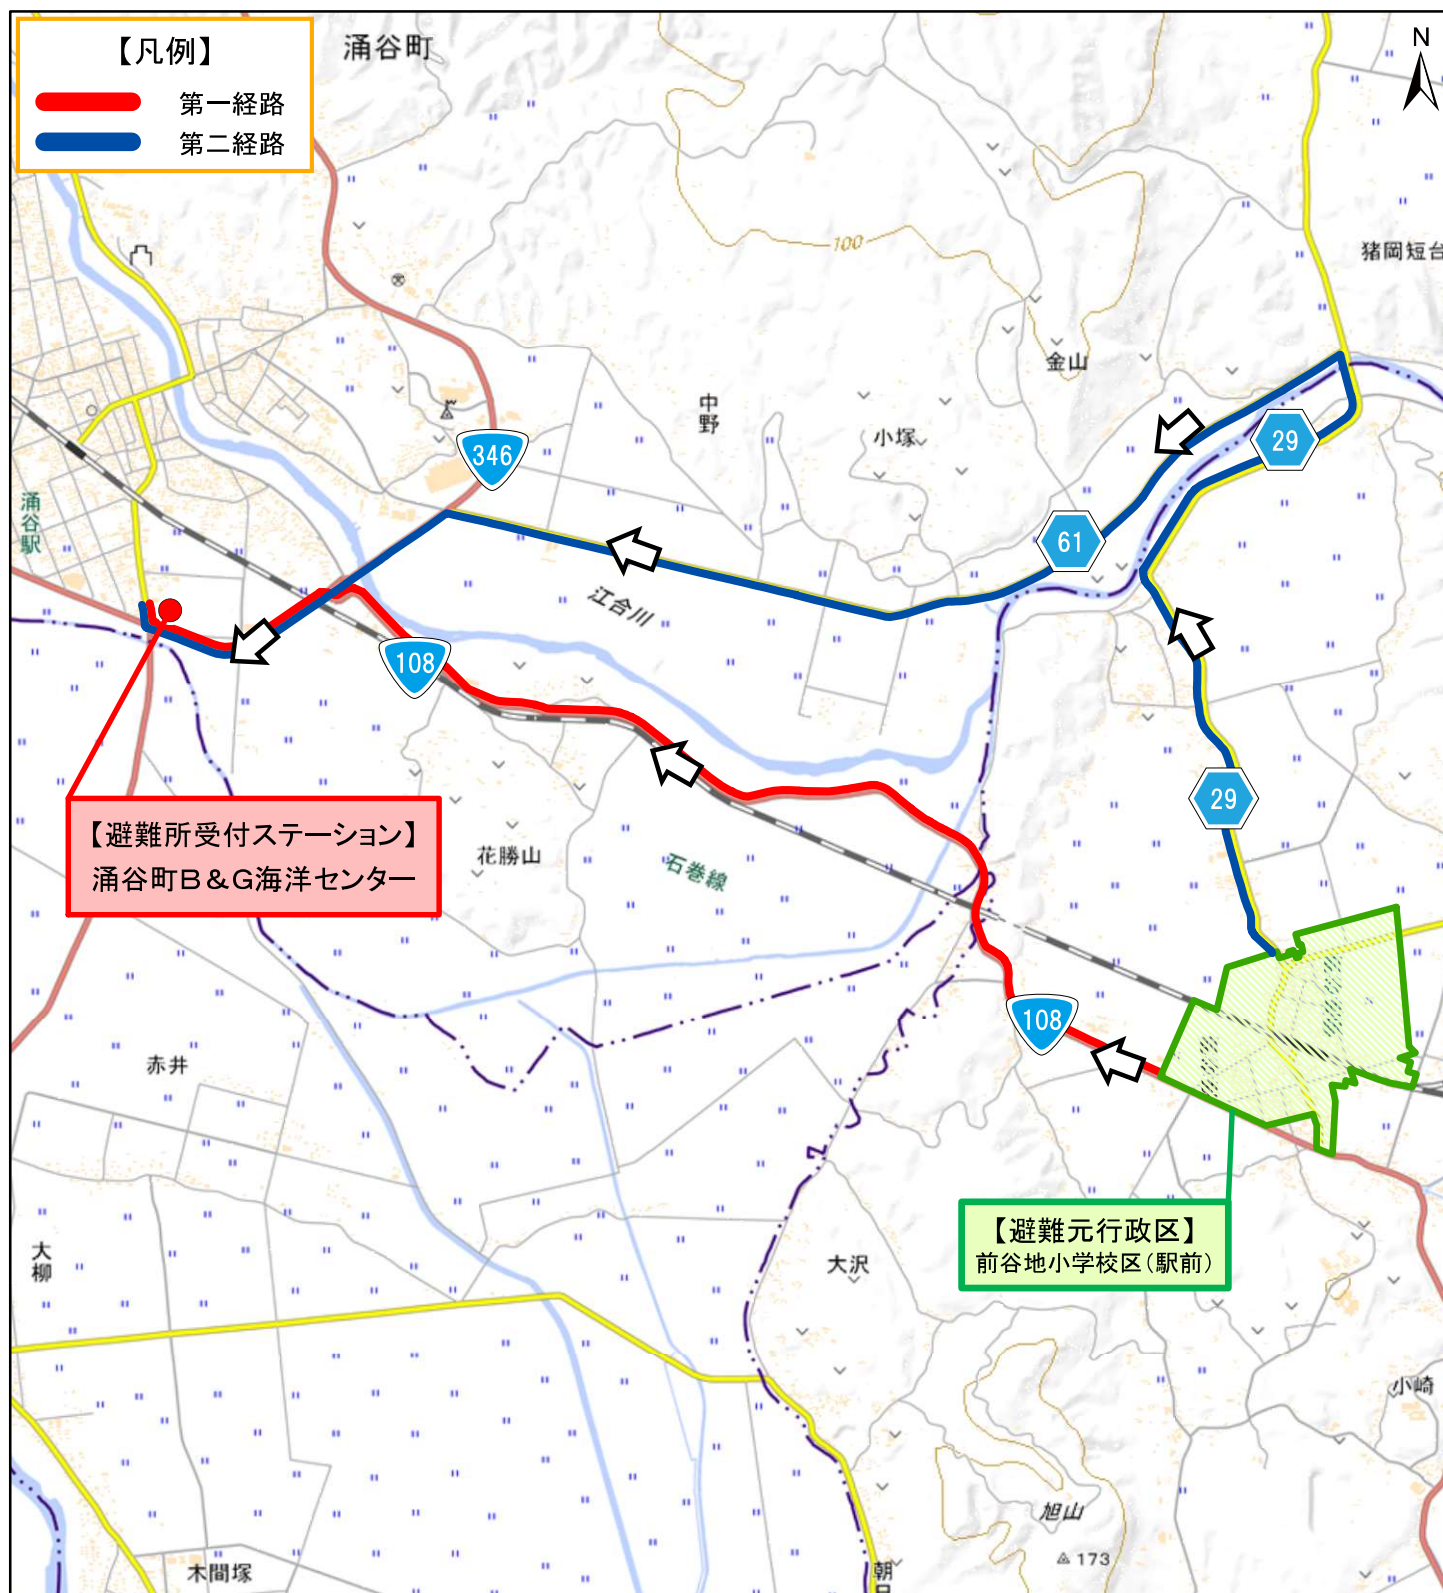

【改正後】原子力災害時における避難経路図

(涌谷町)

- 万が一、女川原子力発電所で事故が発生した場合
  - ・ 防災行政無線、テレビ、ラジオ、広報車等からの情報を待ち、落ち着いて行動しましょう。
- 避難指示が出た場合
  - ・ 自家用車がある場合には、自家用車を使用して、あらかじめ決められた避難経路を通して指定された避難所受付ステーションに移動し、受付をしてから体育館等へ避難してください。
  - ・ 自家用車がない場合には、近所の方の自家用車に同乗するか指定された一時集合場所に集合し、用意されたバスなどで避難してください。
  - ・ 避難経路では、警察官や誘導員の指示に従って避難してください。
- 日頃からの心がけ
  - ・ 避難経路や避難所受付ステーション及び避難所を確認しておきましょう。
  - ・ 避難持ち出し袋を準備しておきましょう。
  - ・ 自家用車の燃料の残量が、常に半分以上の状態であるように心がけましょう。