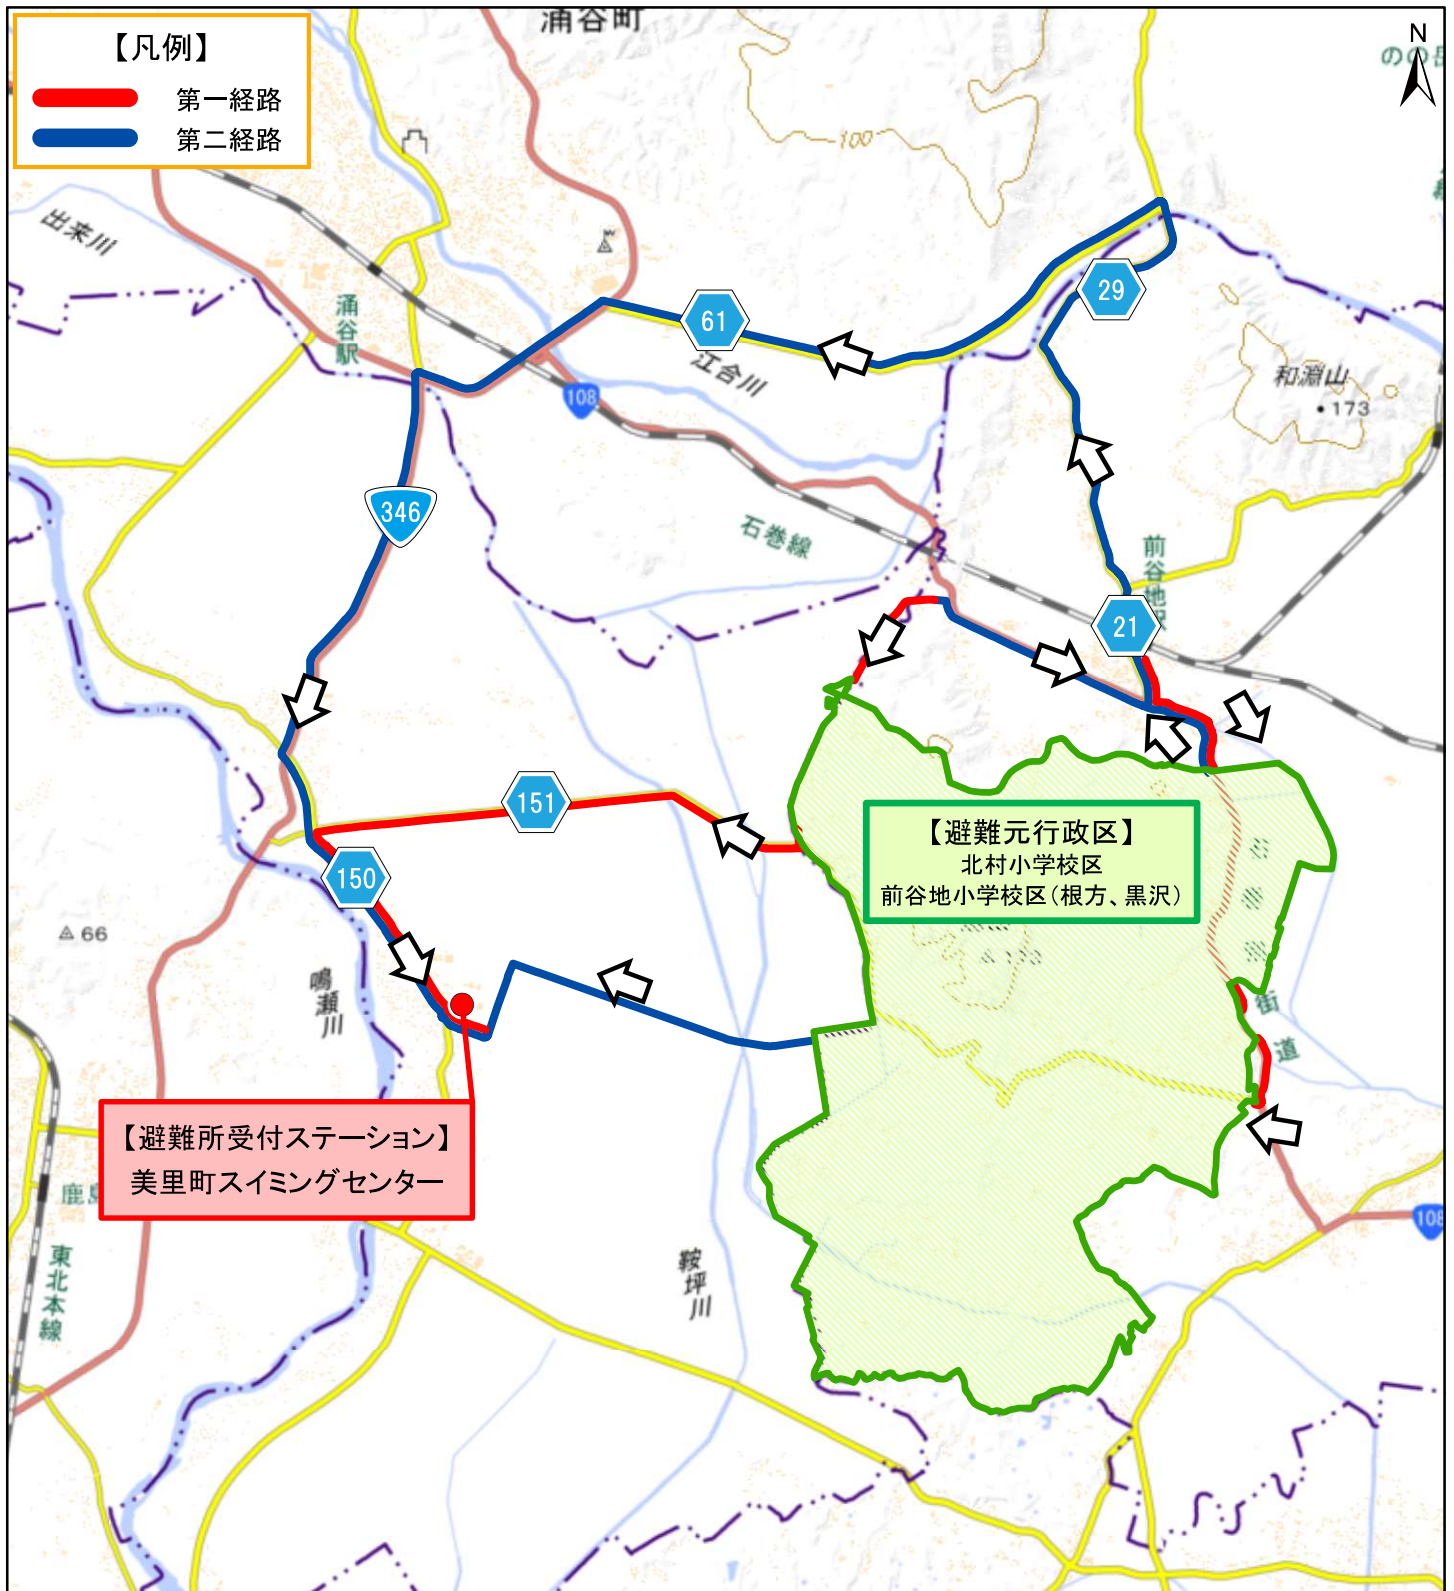

【改正後】原子力災害時における避難経路図

(美里町)

- 万一、女川原子力発電所で事故が発生した場合
  - ・ 防災行政無線、テレビ、ラジオ、広報車等からの情報を待ち、落ち着いて行動しましょう。
- 避難指示が出た場合
  - ・ 自家用車がある場合には、自家用車を使用して、あらかじめ決められた避難経路を通して指定された避難所受付ステーションに移動し、受付をしてから体育館等へ避難してください。
  - ・ 自家用車がない場合には、近所の方の自家用車に同乗するか指定された一時集合場所に集合し、用意されたバスなどで避難してください。
  - ・ 避難経路では、警察官や誘導員の指示に従って避難してください。
- 日頃からの心がけ
  - ・ 避難経路や避難所受付ステーション及び避難所を確認しておきましょう。
  - ・ 避難持ち出し袋を準備しておきましょう。
  - ・ 自家用車の燃料の残量が、常に半分以上の状態であるように心がけましょう。