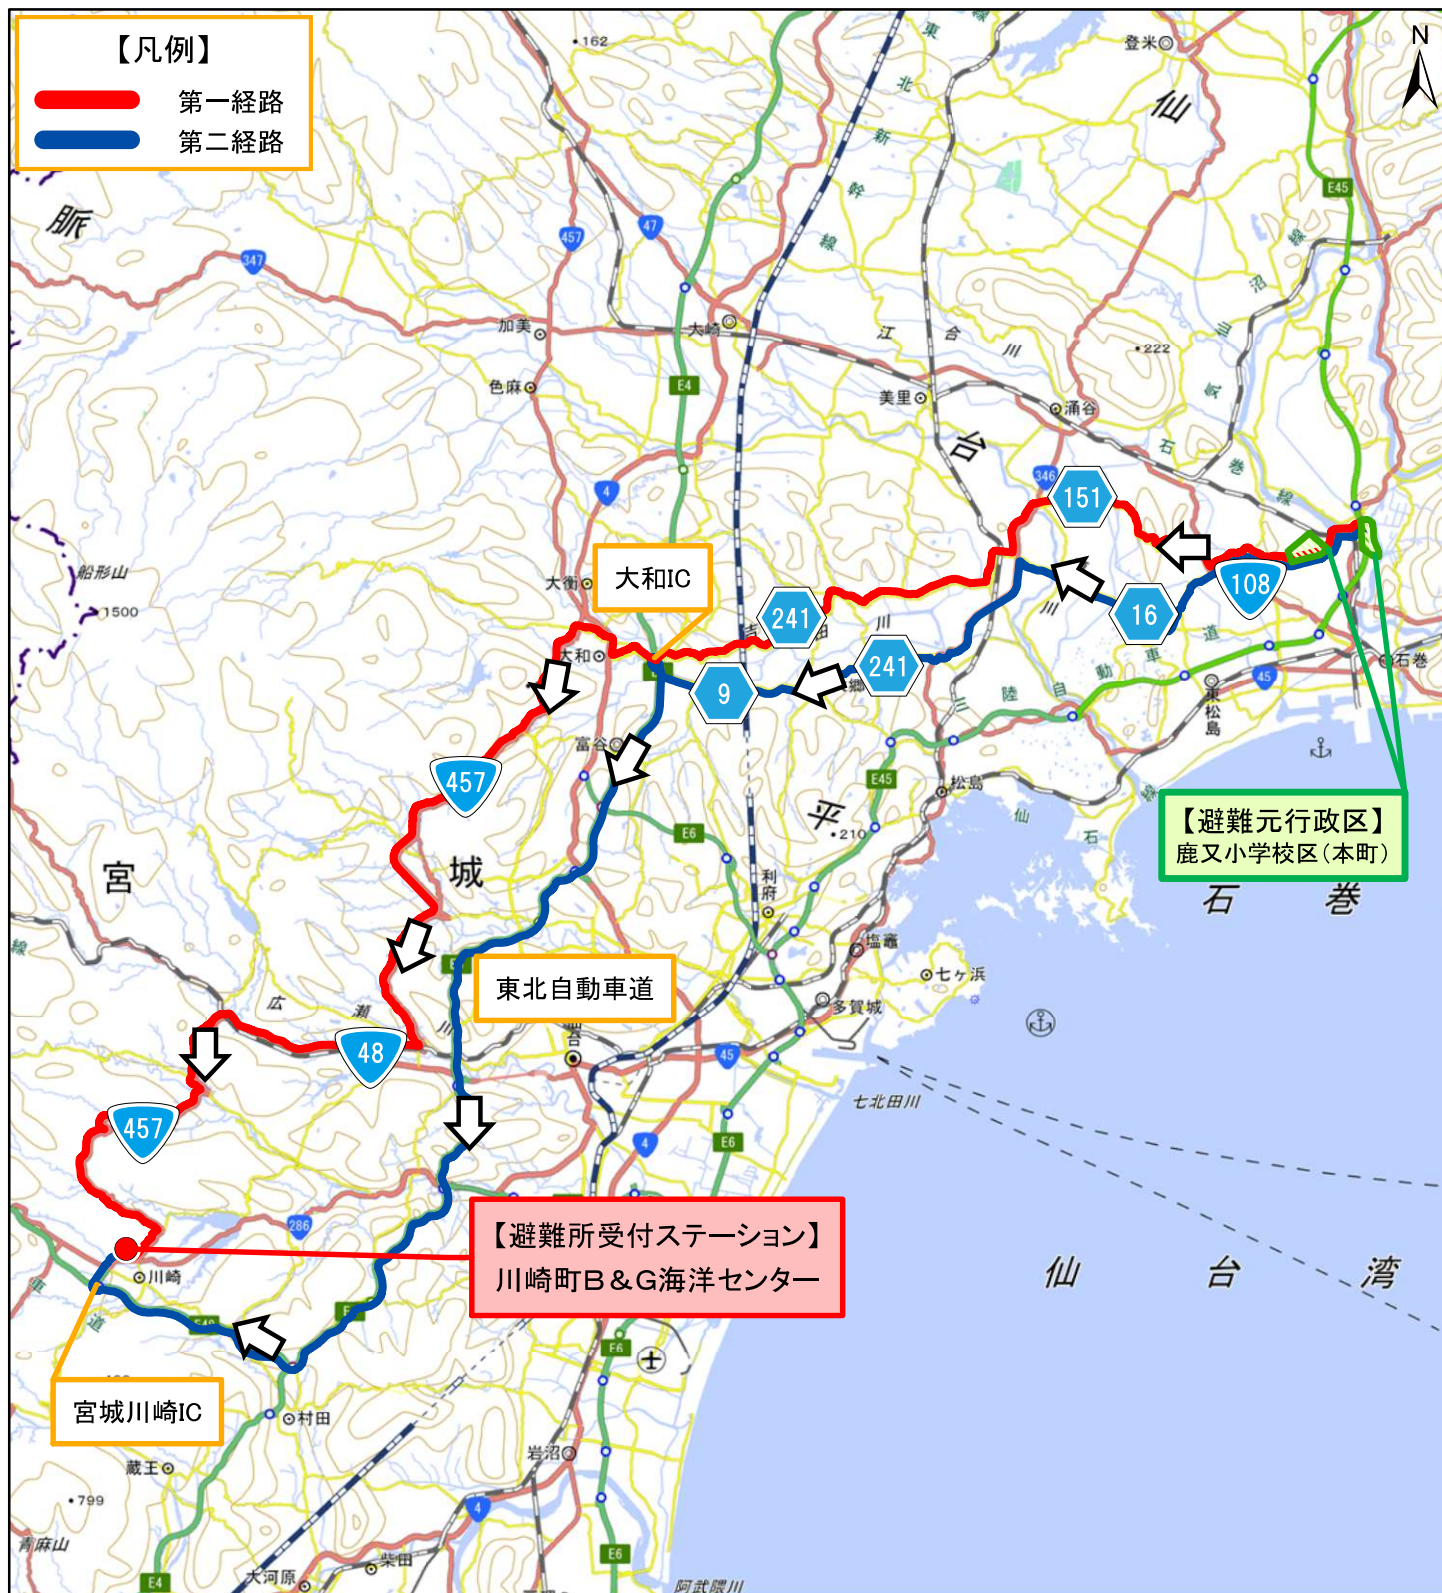

【改正後】原子力災害時における避難経路図

(七ヶ宿町)

- 万一、女川原子力発電所で事故が発生した場合
 - ・ 防災行政無線、テレビ、ラジオ、広報車等からの情報を待ち、落ち着いて行動しましょう。
- 避難指示が出た場合
 - ・ 自家用車がある場合には、自家用車を使用して、あらかじめ決められた避難経路を通して指定された避難所受付ステーションに移動し、受付をしてから体育館等へ避難してください。
 - ・ 自家用車がない場合には、近所の方の自家用車に同乗するか指定された一時集合場所に集合し、用意されたバスなどで避難してください。
 - ・ 避難経路では、警察官や誘導員の指示に従って避難してください。
- 日頃からの心がけ
 - ・ 避難経路や避難所受付ステーション及び避難所を確認しておきましょう。
 - ・ 避難持ち出し袋を準備しておきましょう。
 - ・ 自家用車の燃料の残量が、常に半分以上の状態であるように心がけましょう。

避難所受付ステーション・避難所の詳細図

七ヶ宿町の広域避難所

避難所	行政区
①旧湯原小学校体育館	中山・上谷地
②七ヶ宿町公民館峠田分館	
③七ヶ宿町活性化センター	
④七ヶ宿中学校体育館	
⑤七ヶ宿小学校体育館	

【改正後】原子力災害時における避難経路図

(大河原町)

- 万が一、女川原子力発電所で事故が発生した場合
 - ・ 防災行政無線、テレビ、ラジオ、広報車等からの情報を待ち、落ち着いて行動しましょう。
- 避難指示が出た場合
 - ・ 自家用車がある場合には、自家用車を使用して、あらかじめ決められた避難経路を通して指定された避難所受付ステーションに移動し、受付をしてから体育館等へ避難してください。
 - ・ 自家用車がない場合には、近所の方の自家用車に同乗するか指定された一時集合場所に集合し、用意されたバスなどで避難してください。
 - ・ 避難経路では、警察官や誘導員の指示に従って避難してください。
- 日頃からの心がけ
 - ・ 避難経路や避難所受付ステーション及び避難所を確認しておきましょう。
 - ・ 避難持ち出し袋を準備しておきましょう。
 - ・ 自家用車の燃料の残量が、常に半分以上の状態であるように心がけましょう。

避難所受付ステーション・避難所の詳細図

柴田町の広域避難所

避難所	行政区
①槻木生涯学習センター	四家
②船岡体育館	新田町
③船岡生涯学習センター	
④船迫生涯学習センター	
⑤農村環境改善センター	三軒谷地
⑥西住公民館	曾波神

【改正後】原子力災害時における避難経路図

(川崎町)

- 万一、女川原子力発電所で事故が発生した場合
 - ・ 防災行政無線、テレビ、ラジオ、広報車等からの情報を待ち、落ち着いて行動しましょう。
- 避難指示が出た場合
 - ・ 自家用車がある場合には、自家用車を使用して、あらかじめ決められた避難経路を通って指定された避難所受付ステーションに移動し、受付をしてから体育館等へ避難してください。
 - ・ 自家用車がない場合には、近所の方の自家用車に同乗するか指定された一時集合場所に集合し、用意されたバスなどで避難してください。
 - ・ 避難経路では、警察官や誘導員の指示に従って避難してください。
- 日頃からの心がけ
 - ・ 避難経路や避難所受付ステーション及び避難所を確認しておきましょう。
 - ・ 避難持ち出し袋を準備しておきましょう。
 - ・ 自家用車の燃料の残量が、常に半分以上の状態であるように心がけましょう。