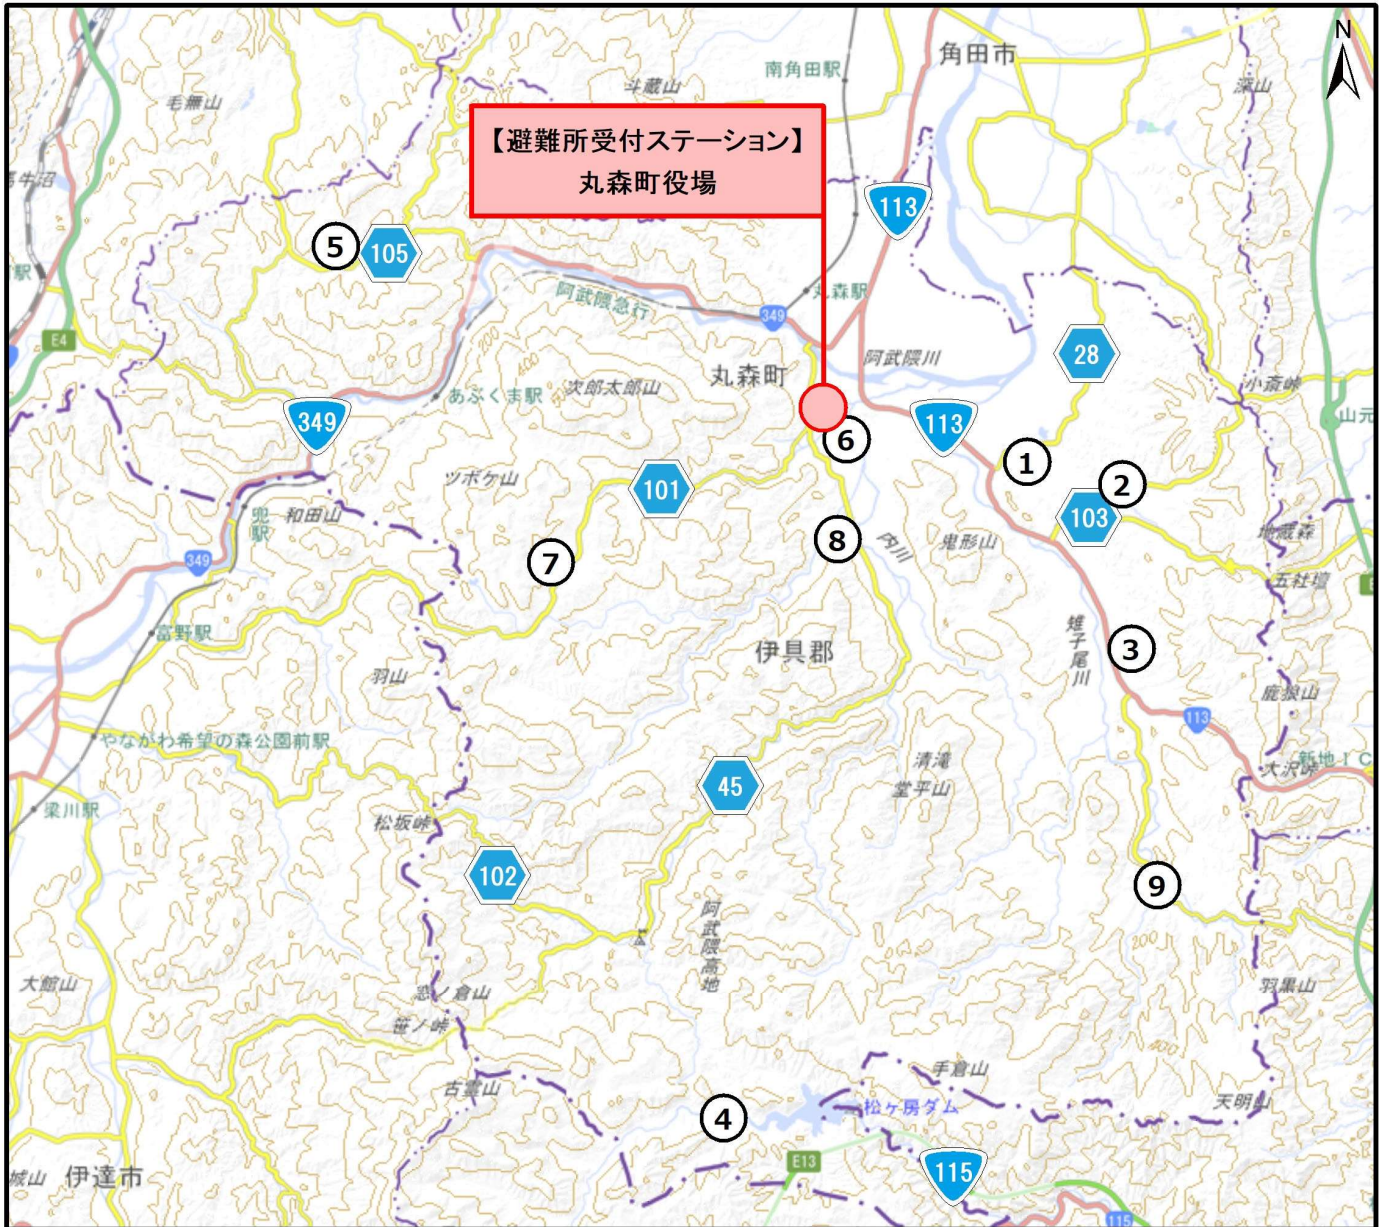

避難所受付ステーション・避難所の詳細図

丸森町の広域避難所

避難所	行政区	避難所	行政区
①旧丸森東中学校体育館	町下	⑤旧丸森西中学校体育館	町上
②伊手コミュニティセンター		⑥丸森町町民体育館	
③旧大内中学校体育館		⑦欠入コミュニティセンター	
④川平スポーツ交流センター		⑧和田コミュニティセンター	
		⑨青葉コミュニティセンター	予備