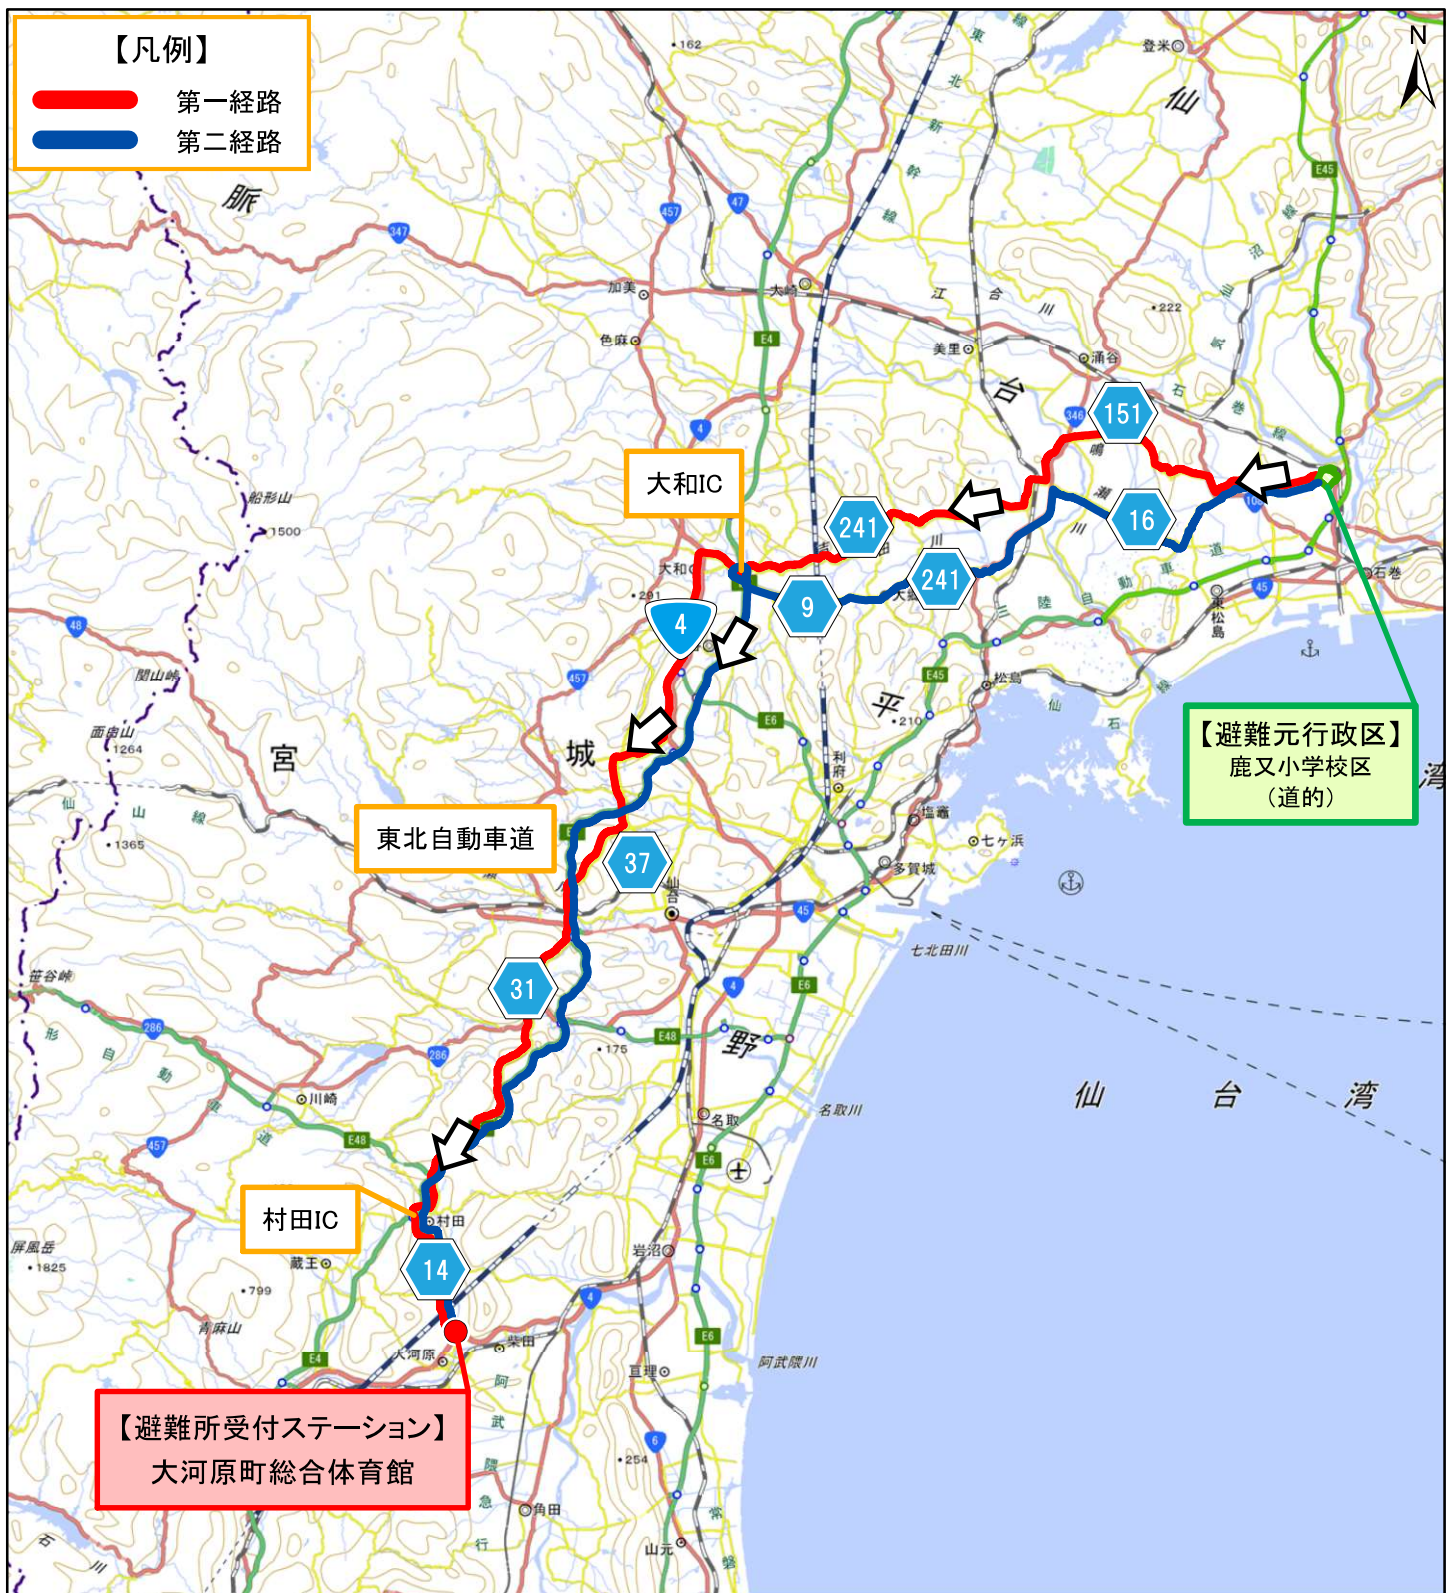

【改正後】原子力災害時における避難経路図

(七ヶ宿町)

- 万一、女川原子力発電所で事故が発生した場合
 - ・ 防災行政無線、テレビ、ラジオ、広報車等からの情報を待ち、落ち着いて行動しましょう。
- 避難指示が出た場合
 - ・ 自家用車がある場合には、自家用車を使用して、あらかじめ決められた避難経路を通して指定された避難所受付ステーションに移動し、受付をしてから体育館等へ避難してください。
 - ・ 自家用車がない場合には、近所の方の自家用車に同乗するか指定された一時集合場所に集合し、用意されたバスなどで避難してください。
 - ・ 避難経路では、警察官や誘導員の指示に従って避難してください。
- 日頃からの心がけ
 - ・ 避難経路や避難所受付ステーション及び避難所を確認しておきましょう。
 - ・ 避難持ち出し袋を準備しておきましょう。
 - ・ 自家用車の燃料の残量が、常に半分以上の状態であるように心がけましょう。

避難所受付ステーション・避難所の詳細図

七ヶ宿町の広域避難所

避難所	行政区
①旧湯原小学校体育館	中山・上谷地
②七ヶ宿町公民館峠田分館	
③七ヶ宿町活性化センター	
④七ヶ宿中学校体育館	
⑤七ヶ宿小学校体育館	

【改正後】原子力災害時における避難経路図

(大河原町)

- 万が一、女川原子力発電所で事故が発生した場合
 - ・ 防災行政無線、テレビ、ラジオ、広報車等からの情報を待ち、落ち着いて行動しましょう。
- 避難指示が出た場合
 - ・ 自家用車がある場合には、自家用車を使用して、あらかじめ決められた避難経路を通して指定された避難所受付ステーションに移動し、受付をしてから体育館等へ避難してください。
 - ・ 自家用車がない場合には、近所の方の自家用車に同乗するか指定された一時集合場所に集合し、用意されたバスなどで避難してください。
 - ・ 避難経路では、警察官や誘導員の指示に従って避難してください。
- 日頃からの心がけ
 - ・ 避難経路や避難所受付ステーション及び避難所を確認しておきましょう。
 - ・ 避難持ち出し袋を準備しておきましょう。
 - ・ 自家用車の燃料の残量が、常に半分以上の状態であるように心がけましょう。

避難所受付ステーション・避難所の詳細図

大河原町の広域避難所

避難所	行政区
①大河原町金ヶ瀬公民館 ②世代交流いきいきプラザ ③大河原町総合体育館 ④東部屋内運動場 ⑤大河原町中央公民館	道的

【改正後】原子力災害時における避難経路図

(村田町)

- 万一、女川原子力発電所で事故が発生した場合
 - ・ 防災行政無線、テレビ、ラジオ、広報車等からの情報を待ち、落ち着いて行動しましょう。
- 避難指示が出た場合
 - ・ 自家用車がある場合には、自家用車を使用して、あらかじめ決められた避難経路を通して指定された避難所受付ステーションに移動し、受付をしてから体育館等へ避難してください。
 - ・ 自家用車がない場合には、近所の方の自家用車に同乗するか指定された一時集合場所に集合し、用意されたバスなどで避難してください。
 - ・ 避難経路では、警察官や誘導員の指示に従って避難してください。
- 日頃からの心がけ
 - ・ 避難経路や避難所受付ステーション及び避難所を確認しておきましょう。
 - ・ 避難持ち出し袋を準備しておきましょう。
 - ・ 自家用車の燃料の残量が、常に半分以上の状態であるように心がけましょう。