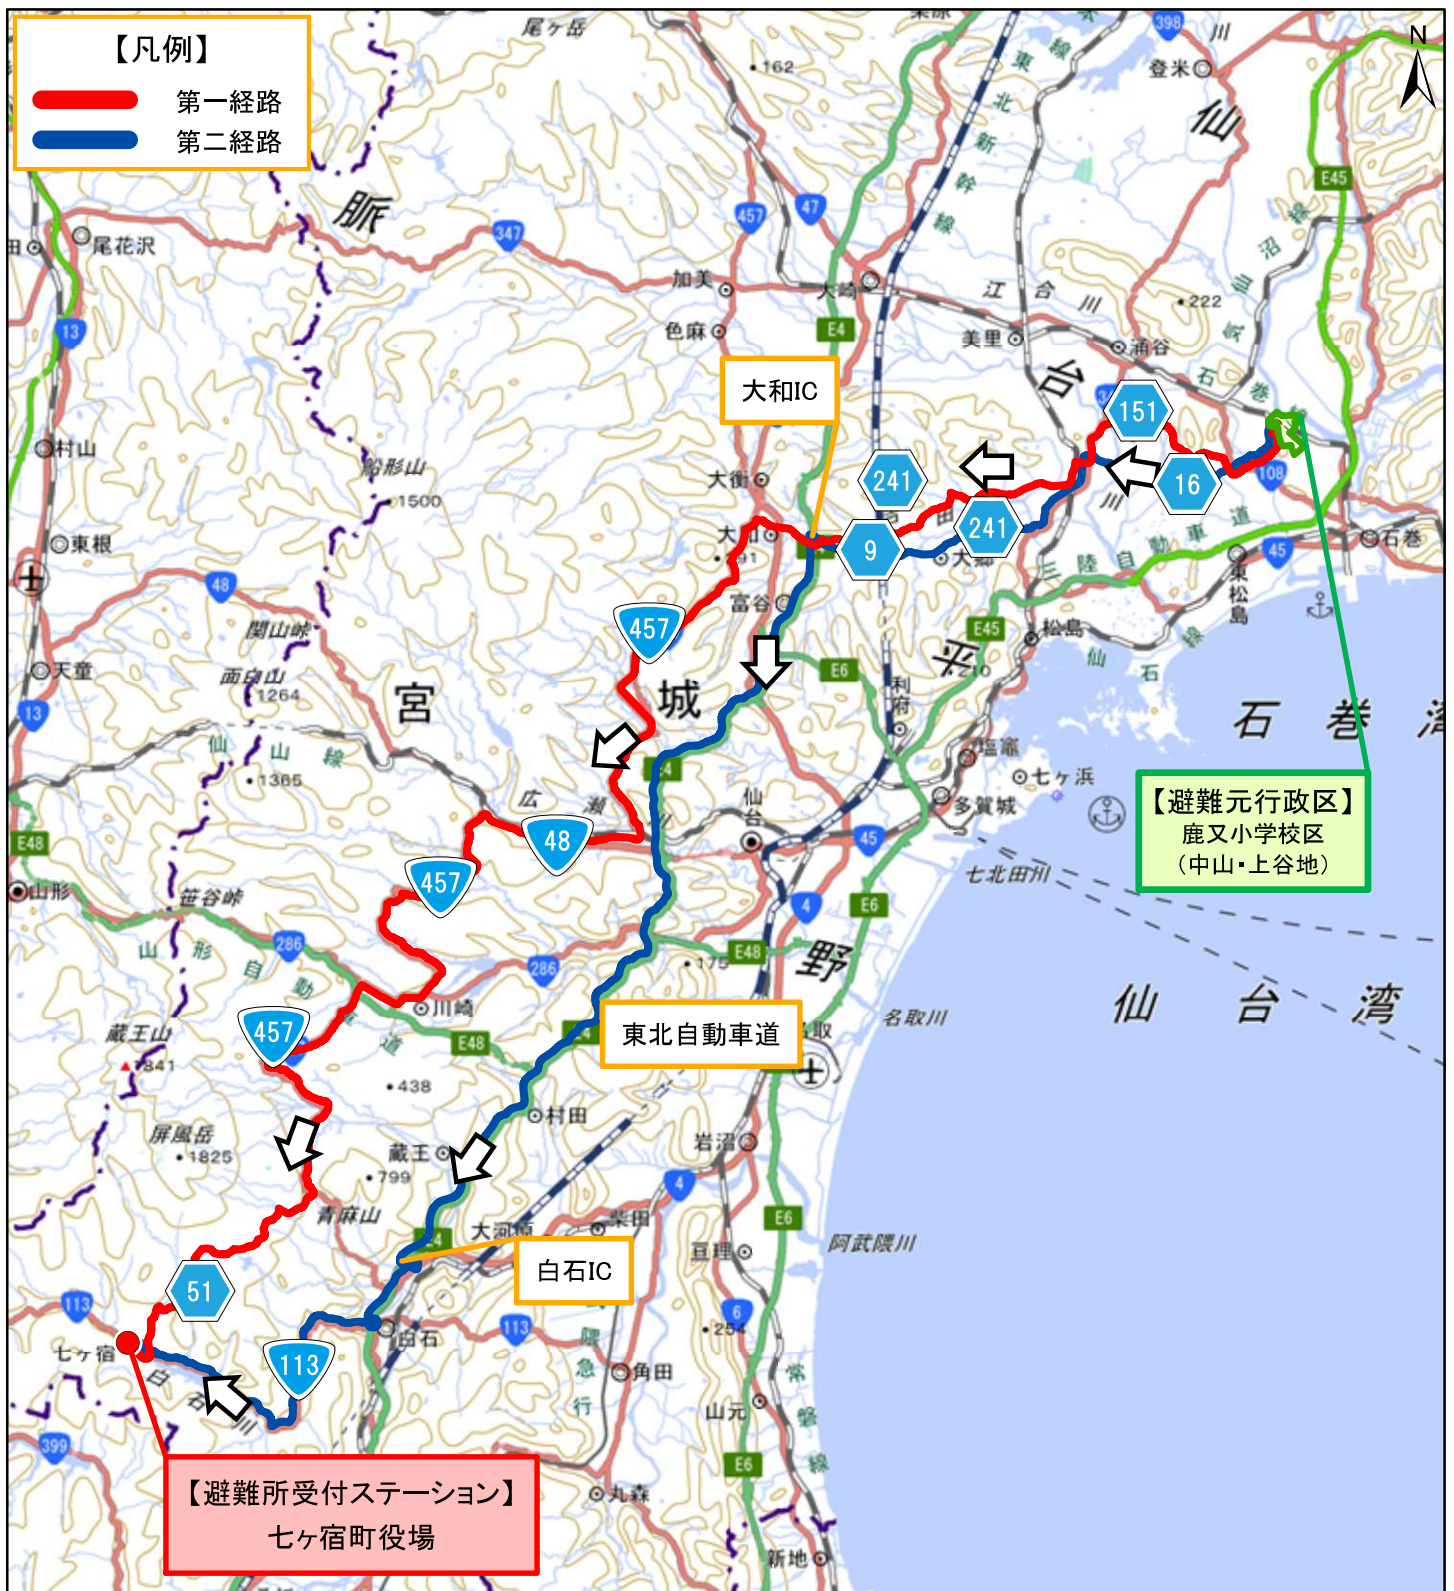

【改正後】原子力災害時における避難経路図

(七ヶ宿町)

- 万一、女川原子力発電所で事故が発生した場合
 - ・ 防災行政無線、テレビ、ラジオ、広報車等からの情報を待ち、落ち着いて行動しましょう。
- 避難指示が出た場合
 - ・ 自家用車がある場合には、自家用車を使用して、あらかじめ決められた避難経路を通して指定された避難所受付ステーションに移動し、受付をしてから体育館等へ避難してください。
 - ・ 自家用車がない場合には、近所の方の自家用車に同乗するか指定された一時集合場所に集合し、用意されたバスなどで避難してください。
 - ・ 避難経路では、警察官や誘導員の指示に従って避難してください。
- 日頃からの心がけ
 - ・ 避難経路や避難所受付ステーション及び避難所を確認しておきましょう。
 - ・ 避難持ち出し袋を準備しておきましょう。
 - ・ 自家用車の燃料の残量が、常に半分以上の状態であるように心がけましょう。

避難所受付ステーション・避難所の詳細図

七ヶ宿町の広域避難所

避難所	行政区
①旧湯原小学校体育館	中山・上谷地
②七ヶ宿町公民館峠田分館	
③七ヶ宿町活性化センター	
④七ヶ宿中学校体育館	
⑤七ヶ宿小学校体育館	

【改正後】原子力災害時における避難経路図

(大河原町)

- 万が一、女川原子力発電所で事故が発生した場合
 - ・ 防災行政無線、テレビ、ラジオ、広報車等からの情報を待ち、落ち着いて行動しましょう。
- 避難指示が出た場合
 - ・ 自家用車がある場合には、自家用車を使用して、あらかじめ決められた避難経路を通して指定された避難所受付ステーションに移動し、受付をしてから体育館等へ避難してください。
 - ・ 自家用車がない場合には、近所の方の自家用車に同乗するか指定された一時集合場所に集合し、用意されたバスなどで避難してください。
 - ・ 避難経路では、警察官や誘導員の指示に従って避難してください。
- 日頃からの心がけ
 - ・ 避難経路や避難所受付ステーション及び避難所を確認しておきましょう。
 - ・ 避難持ち出し袋を準備しておきましょう。
 - ・ 自家用車の燃料の残量が、常に半分以上の状態であるように心がけましょう。

避難所受付ステーション・避難所の詳細図

大河原町の広域避難所

避難所	行政区
①大河原町金ヶ瀬公民館 ②世代交流いきいきプラザ ③大河原町総合体育館 ④東部屋内運動場 ⑤大河原町中央公民館	道的

【改正後】原子力災害時における避難経路図

(村田町)

- 万一、女川原子力発電所で事故が発生した場合
 - ・ 防災行政無線、テレビ、ラジオ、広報車等からの情報を待ち、落ち着いて行動しましょう。
- 避難指示が出た場合
 - ・ 自家用車がある場合には、自家用車を使用して、あらかじめ決められた避難経路を通して指定された避難所受付ステーションに移動し、受付をしてから体育館等へ避難してください。
 - ・ 自家用車がない場合には、近所の方の自家用車に同乗するか指定された一時集合場所に集合し、用意されたバスなどで避難してください。
 - ・ 避難経路では、警察官や誘導員の指示に従って避難してください。
- 日頃からの心がけ
 - ・ 避難経路や避難所受付ステーション及び避難所を確認しておきましょう。
 - ・ 避難持ち出し袋を準備しておきましょう。
 - ・ 自家用車の燃料の残量が、常に半分以上の状態であるように心がけましょう。