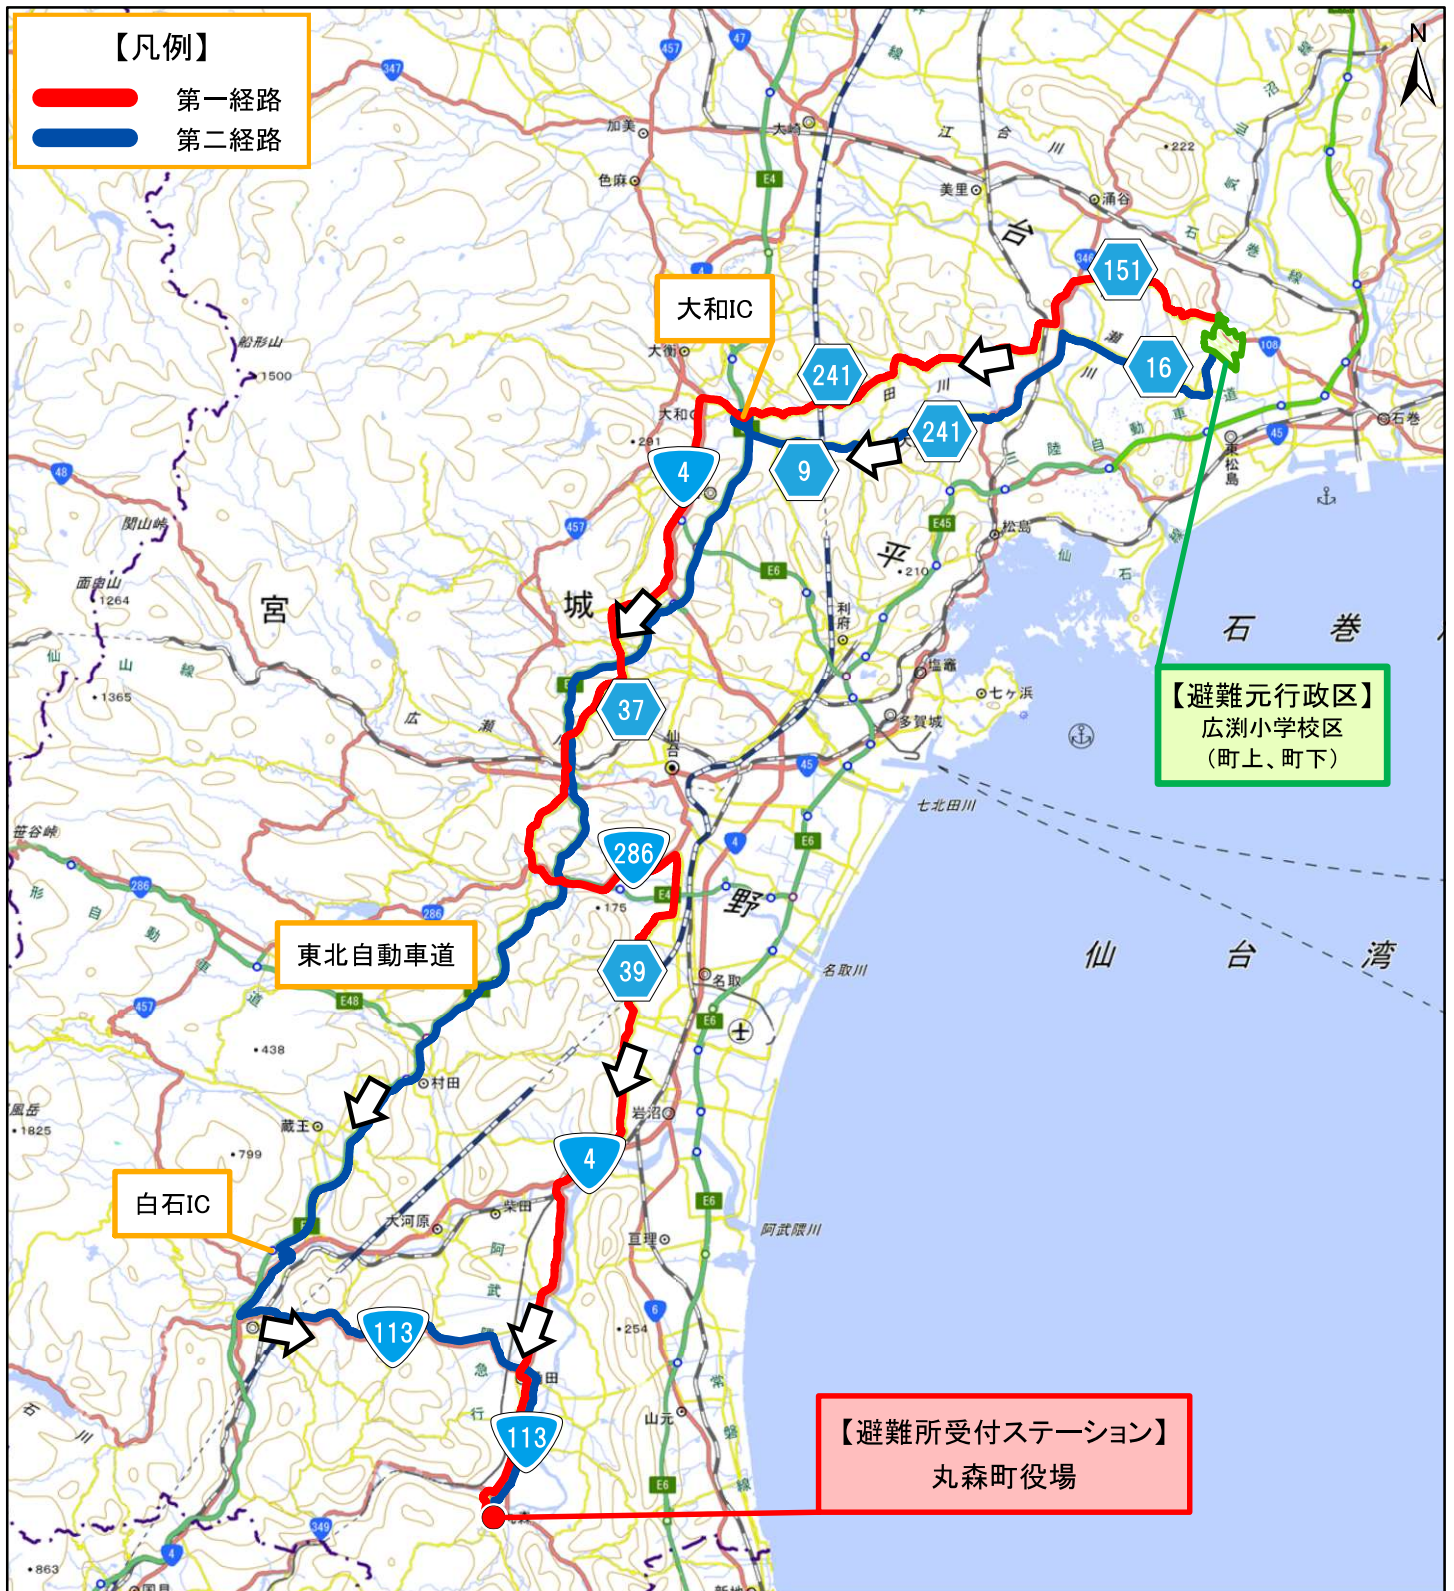

【改正後】原子力災害時における避難経路図

(七ヶ宿町)

- 万一、女川原子力発電所で事故が発生した場合
 - ・ 防災行政無線、テレビ、ラジオ、広報車等からの情報を待ち、落ち着いて行動しましょう。
- 避難指示が出た場合
 - ・ 自家用車がある場合には、自家用車を使用して、あらかじめ決められた避難経路を通して指定された避難所受付ステーションに移動し、受付をしてから体育館等へ避難してください。
 - ・ 自家用車がない場合には、近所の方の自家用車に同乗するか指定された一時集合場所に集合し、用意されたバスなどで避難してください。
 - ・ 避難経路では、警察官や誘導員の指示に従って避難してください。
- 日頃からの心がけ
 - ・ 避難経路や避難所受付ステーション及び避難所を確認しておきましょう。
 - ・ 避難持ち出し袋を準備しておきましょう。
 - ・ 自家用車の燃料の残量が、常に半分以上の状態であるように心がけましょう。

避難所受付ステーション・避難所の詳細図

七ヶ宿町の広域避難所

避難所	行政区
①旧湯原小学校体育館	中山・上谷地
②七ヶ宿町公民館峠田分館	
③七ヶ宿町活性化センター	
④七ヶ宿中学校体育館	
⑤七ヶ宿小学校体育館	

【改正後】原子力災害時における避難経路図

(大河原町)

- 万が一、女川原子力発電所で事故が発生した場合
 - ・ 防災行政無線、テレビ、ラジオ、広報車等からの情報を待ち、落ち着いて行動しましょう。
- 避難指示が出た場合
 - ・ 自家用車がある場合には、自家用車を使用して、あらかじめ決められた避難経路を通して指定された避難所受付ステーションに移動し、受付をしてから体育館等へ避難してください。
 - ・ 自家用車がない場合には、近所の方の自家用車に同乗するか指定された一時集合場所に集合し、用意されたバスなどで避難してください。
 - ・ 避難経路では、警察官や誘導員の指示に従って避難してください。
- 日頃からの心がけ
 - ・ 避難経路や避難所受付ステーション及び避難所を確認しておきましょう。
 - ・ 避難持ち出し袋を準備しておきましょう。
 - ・ 自家用車の燃料の残量が、常に半分以上の状態であるように心がけましょう。

避難所受付ステーション・避難所の詳細図

柴田町の広域避難所

避難所	行政区
①槻木生涯学習センター	四家
②船岡体育館	新田町
③船岡生涯学習センター	
④船迫生涯学習センター	
⑤農村環境改善センター	三軒谷地
⑥西住公民館	曾波神

【改正後】原子力災害時における避難経路図

(川崎町)

- 万一、女川原子力発電所で事故が発生した場合
 - ・ 防災行政無線、テレビ、ラジオ、広報車等からの情報を待ち、落ち着いて行動しましょう。
- 避難指示が出た場合
 - ・ 自家用車がある場合には、自家用車を使用して、あらかじめ決められた避難経路を通って指定された避難所受付ステーションに移動し、受付をしてから体育館等へ避難してください。
 - ・ 自家用車がない場合には、近所の方の自家用車に同乗するか指定された一時集合場所に集合し、用意されたバスなどで避難してください。
 - ・ 避難経路では、警察官や誘導員の指示に従って避難してください。
- 日頃からの心がけ
 - ・ 避難経路や避難所受付ステーション及び避難所を確認しておきましょう。
 - ・ 避難持ち出し袋を準備しておきましょう。
 - ・ 自家用車の燃料の残量が、常に半分以上の状態であるように心がけましょう。

避難所受付ステーション・避難所の詳細図

川崎町の広域避難所

避難所	行政区
①川崎町 B&G 海洋センター	本町
②川崎町公民館	
③川崎町公民館笹谷分館	予備

【改正後】原子力災害時における避難経路図

(丸森町)

- 万一、女川原子力発電所で事故が発生した場合
 - ・ 防災行政無線、テレビ、ラジオ、広報車等からの情報を待ち、落ち着いて行動しましょう。
- 避難指示が出た場合
 - ・ 自家用車がある場合には、自家用車を使用して、あらかじめ決められた避難経路を通して指定された避難所受付ステーションに移動し、受付をしてから体育館等へ避難してください。
 - ・ 自家用車がない場合には、近所の方の自家用車に同乗するか指定された一時集合場所に集合し、用意されたバスなどで避難してください。
 - ・ 避難経路では、警察官や誘導員の指示に従って避難してください。
- 日頃からの心がけ
 - ・ 避難経路や避難所受付ステーション及び避難所を確認しておきましょう。
 - ・ 避難持ち出し袋を準備しておきましょう。
 - ・ 自家用車の燃料の残量が、常に半分以上の状態であるように心がけましょう。