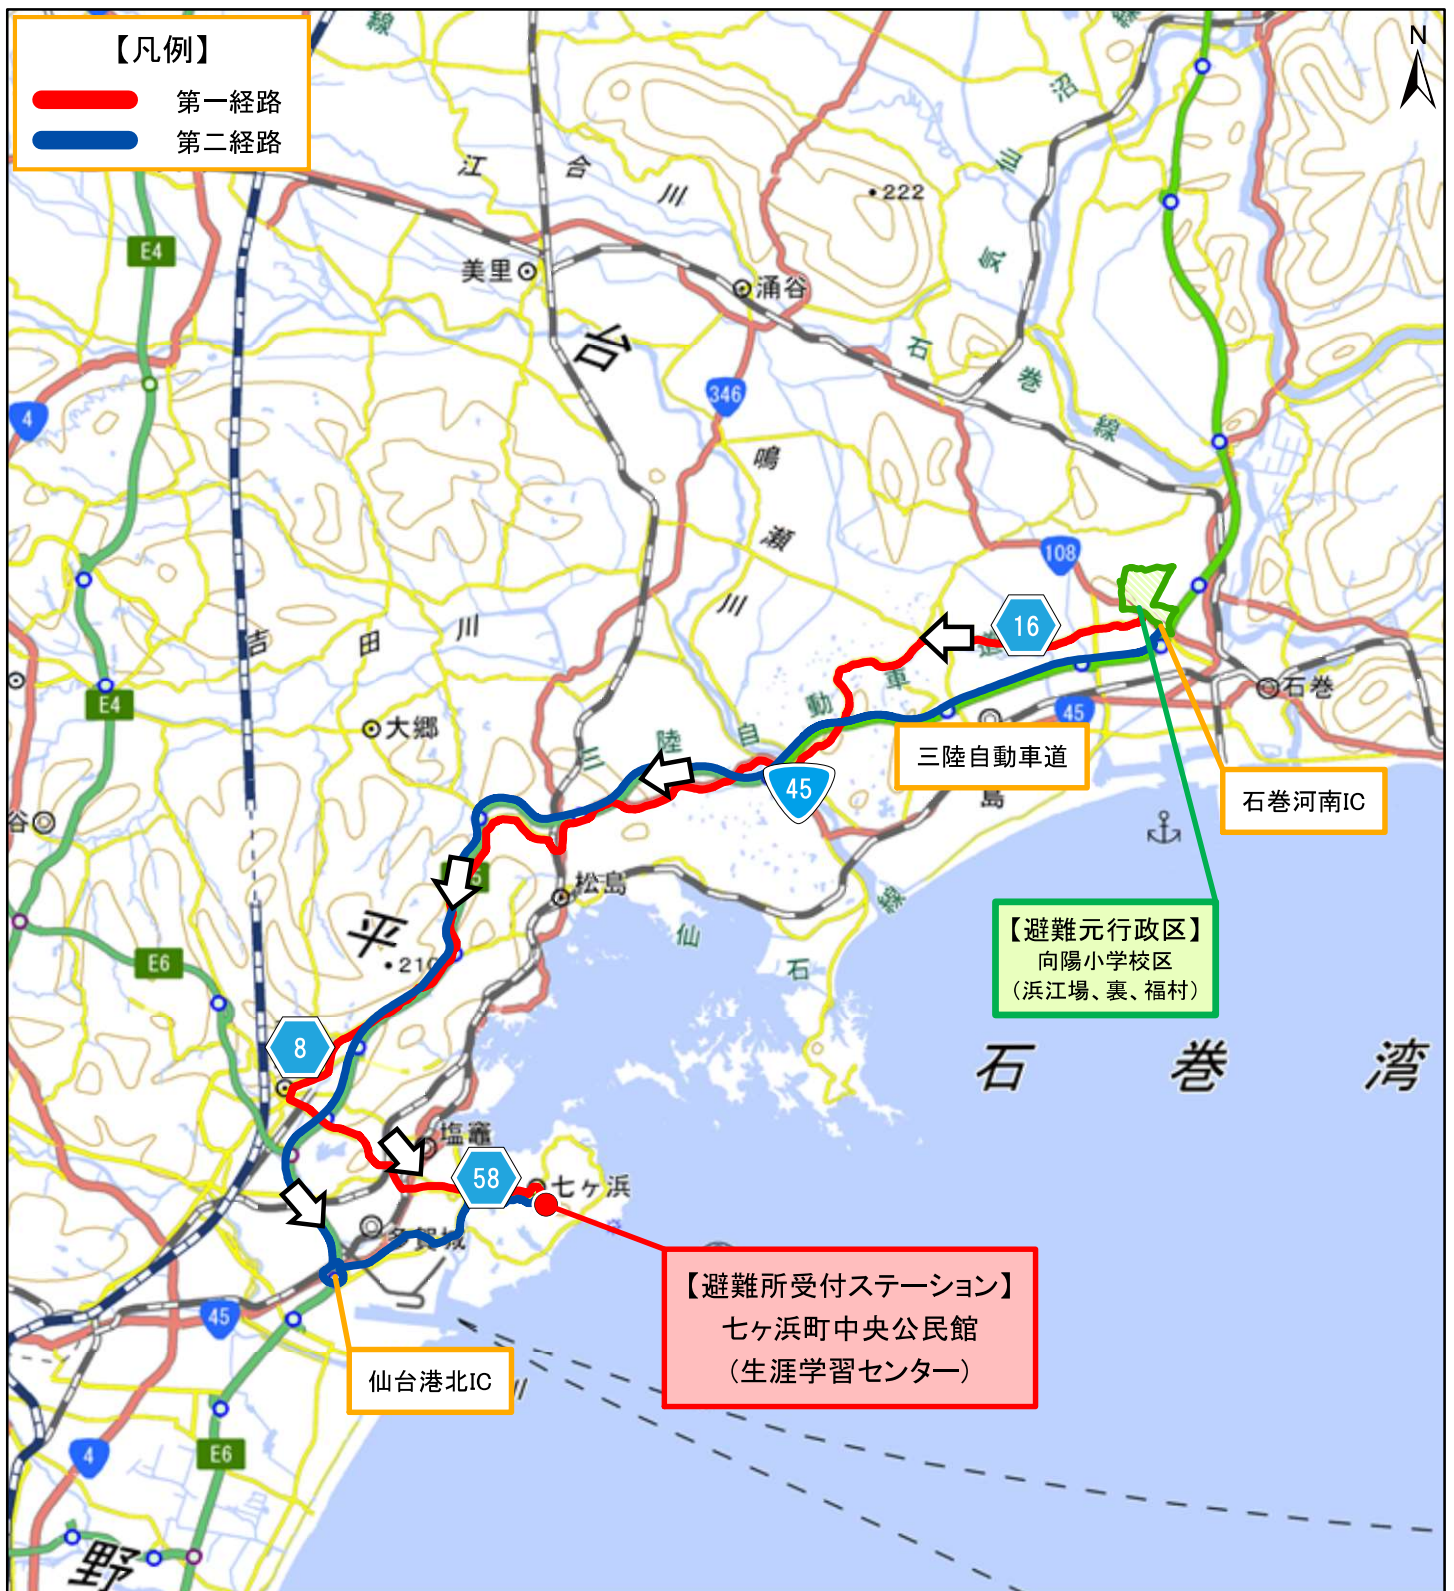

【改正後】原子力災害時における避難経路図

(七ヶ浜町)

- 万一、女川原子力発電所で事故が発生した場合
  - ・ 防災行政無線、テレビ、ラジオ、広報車等からの情報を待ち、落ち着いて行動しましょう。
- 避難指示が出た場合
  - ・ 自家用車がある場合には、自家用車を使用して、あらかじめ決められた避難経路を通って指定された避難所受付ステーションに移動し、受付をしてから体育館等へ避難してください。
  - ・ 自家用車がない場合には、近所の方の自家用車に同乗するか指定された一時集合場所に集合し、用意されたバスなどで避難してください。
  - ・ 避難経路では、警察官や誘導員の指示に従って避難してください。
- 日頃からの心がけ
  - ・ 避難経路や避難所受付ステーション及び避難所を確認しておきましょう。
  - ・ 避難持ち出し袋を準備しておきましょう。
  - ・ 自家用車の燃料の残量が、常に半分以上の状態であるように心がけましょう。