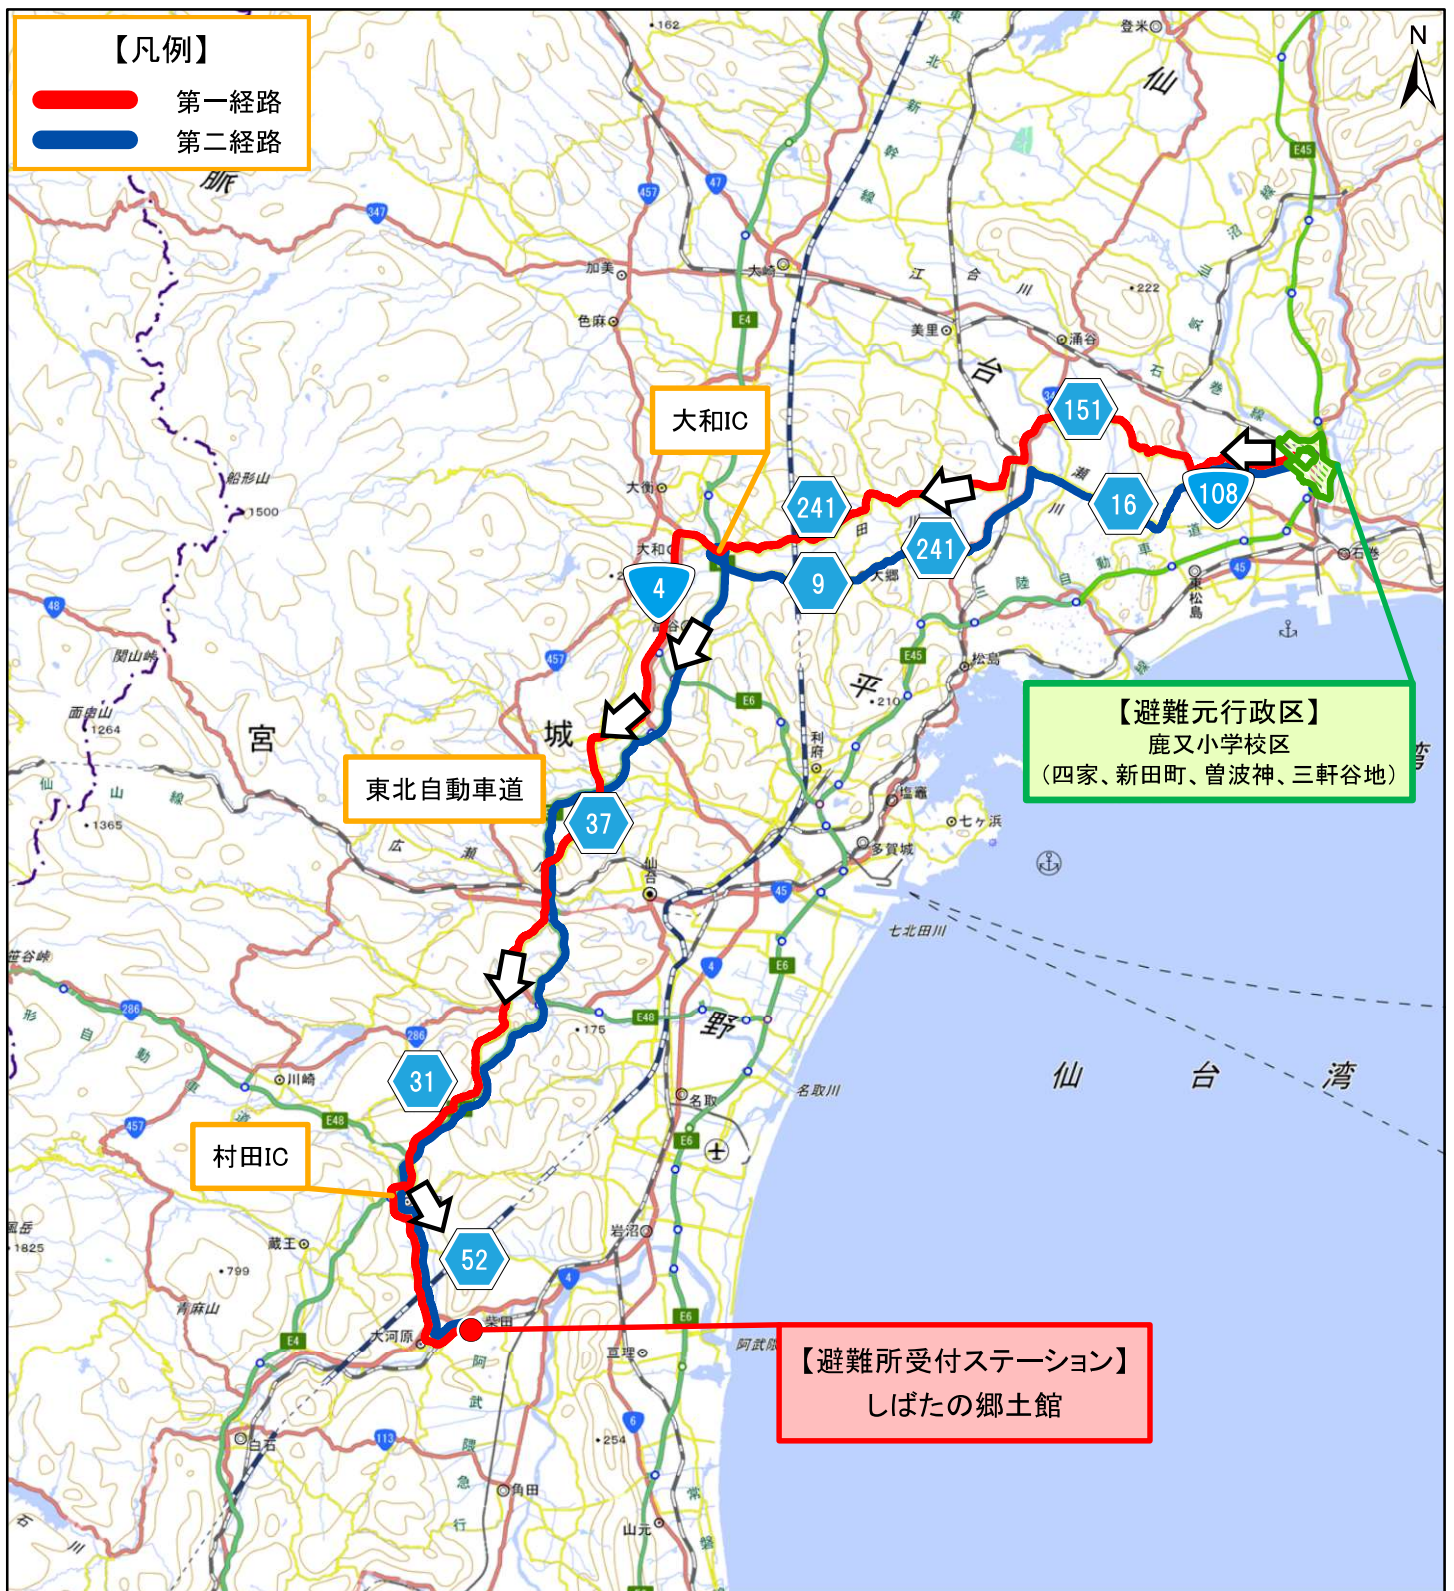

【改正後】原子力災害時における避難経路図

(七ヶ宿町)

- 万一、女川原子力発電所で事故が発生した場合
 - ・ 防災行政無線、テレビ、ラジオ、広報車等からの情報を待ち、落ち着いて行動しましょう。
- 避難指示が出た場合
 - ・ 自家用車がある場合には、自家用車を使用して、あらかじめ決められた避難経路を通して指定された避難所受付ステーションに移動し、受付をしてから体育館等へ避難してください。
 - ・ 自家用車がない場合には、近所の方の自家用車に同乗するか指定された一時集合場所に集合し、用意されたバスなどで避難してください。
 - ・ 避難経路では、警察官や誘導員の指示に従って避難してください。
- 日頃からの心がけ
 - ・ 避難経路や避難所受付ステーション及び避難所を確認しておきましょう。
 - ・ 避難持ち出し袋を準備しておきましょう。
 - ・ 自家用車の燃料の残量が、常に半分以上の状態であるように心がけましょう。

避難所受付ステーション・避難所の詳細図

七ヶ宿町の広域避難所

避難所	行政区
①旧湯原小学校体育館	中山・上谷地
②七ヶ宿町公民館峠田分館	
③七ヶ宿町活性化センター	
④七ヶ宿中学校体育館	
⑤七ヶ宿小学校体育館	

【改正後】原子力災害時における避難経路図

(大河原町)

- 万が一、女川原子力発電所で事故が発生した場合
 - ・ 防災行政無線、テレビ、ラジオ、広報車等からの情報を待ち、落ち着いて行動しましょう。
- 避難指示が出た場合
 - ・ 自家用車がある場合には、自家用車を使用して、あらかじめ決められた避難経路を通して指定された避難所受付ステーションに移動し、受付をしてから体育館等へ避難してください。
 - ・ 自家用車がない場合には、近所の方の自家用車に同乗するか指定された一時集合場所に集合し、用意されたバスなどで避難してください。
 - ・ 避難経路では、警察官や誘導員の指示に従って避難してください。
- 日頃からの心がけ
 - ・ 避難経路や避難所受付ステーション及び避難所を確認しておきましょう。
 - ・ 避難持ち出し袋を準備しておきましょう。
 - ・ 自家用車の燃料の残量が、常に半分以上の状態であるように心がけましょう。

避難所受付ステーション・避難所の詳細図

大河原町の広域避難所

避難所	行政区
①大河原町金ヶ瀬公民館 ②世代交流いきいきプラザ ③大河原町総合体育館 ④東部屋内運動場 ⑤大河原町中央公民館	道的

【改正後】原子力災害時における避難経路図

(村田町)

- 万一、女川原子力発電所で事故が発生した場合
 - ・ 防災行政無線、テレビ、ラジオ、広報車等からの情報を待ち、落ち着いて行動しましょう。
- 避難指示が出た場合
 - ・ 自家用車がある場合には、自家用車を使用して、あらかじめ決められた避難経路を通して指定された避難所受付ステーションに移動し、受付をしてから体育館等へ避難してください。
 - ・ 自家用車がない場合には、近所の方の自家用車に同乗するか指定された一時集合場所に集合し、用意されたバスなどで避難してください。
 - ・ 避難経路では、警察官や誘導員の指示に従って避難してください。
- 日頃からの心がけ
 - ・ 避難経路や避難所受付ステーション及び避難所を確認しておきましょう。
 - ・ 避難持ち出し袋を準備しておきましょう。
 - ・ 自家用車の燃料の残量が、常に半分以上の状態であるように心がけましょう。

避難所受付ステーション・避難所の詳細図

村田町の広域避難所

避難所	行政区
①村田町民体育館	梅木
②旧村田第三小学校体育館	谷地中

【改正後】原子力災害時における避難経路図

(柴田町)

- 万一、女川原子力発電所で事故が発生した場合
 - ・ 防災行政無線、テレビ、ラジオ、広報車等からの情報を待ち、落ち着いて行動しましょう。
- 避難指示が出た場合
 - ・ 自家用車がある場合には、自家用車を使用して、あらかじめ決められた避難経路を通して指定された避難所受付ステーションに移動し、受付をしてから体育館等へ避難してください。
 - ・ 自家用車がない場合には、近所の方の自家用車に同乗するか指定された一時集合場所に集合し、用意されたバスなどで避難してください。
 - ・ 避難経路では、警察官や誘導員の指示に従って避難してください。
- 日頃からの心がけ
 - ・ 避難経路や避難所受付ステーション及び避難所を確認しておきましょう。
 - ・ 避難持ち出し袋を準備しておきましょう。
 - ・ 自家用車の燃料の残量が、常に半分以上の状態であるように心がけましょう。