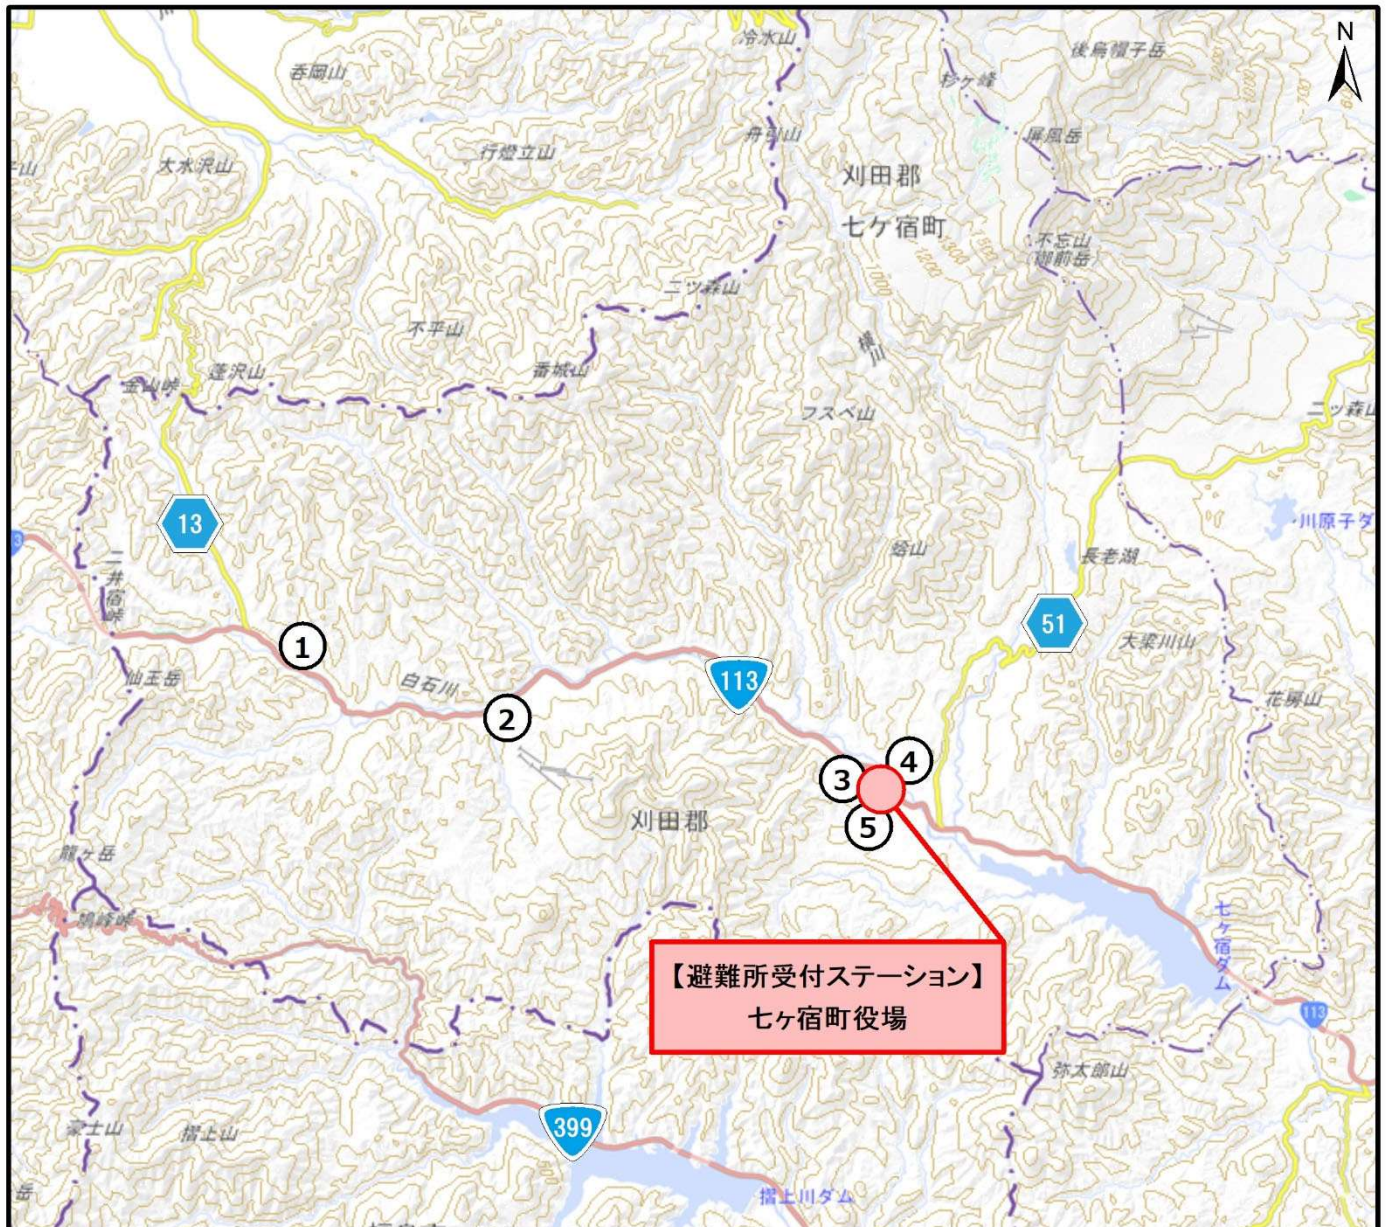

【改正後】原子力災害時における避難経路図

(七ヶ宿町)

- 万一、女川原子力発電所で事故が発生した場合
 - ・ 防災行政無線、テレビ、ラジオ、広報車等からの情報を待ち、落ち着いて行動しましょう。
- 避難指示が出た場合
 - ・ 自家用車がある場合には、自家用車を使用して、あらかじめ決められた避難経路を通して指定された避難所受付ステーションに移動し、受付をしてから体育館等へ避難してください。
 - ・ 自家用車がない場合には、近所の方の自家用車に同乗するか指定された一時集合場所に集合し、用意されたバスなどで避難してください。
 - ・ 避難経路では、警察官や誘導員の指示に従って避難してください。
- 日頃からの心がけ
 - ・ 避難経路や避難所受付ステーション及び避難所を確認しておきましょう。
 - ・ 避難持ち出し袋を準備しておきましょう。
 - ・ 自家用車の燃料の残量が、常に半分以上の状態であるように心がけましょう。

避難所受付ステーション・避難所の詳細図

七ヶ宿町の広域避難所

避難所	行政区
①旧湯原小学校体育館	中山・上谷地
②七ヶ宿町公民館峠田分館	
③七ヶ宿町活性化センター	
④七ヶ宿中学校体育館	
⑤七ヶ宿小学校体育館	

【改正後】原子力災害時における避難経路図

(大河原町)

- 万が一、女川原子力発電所で事故が発生した場合
 - ・ 防災行政無線、テレビ、ラジオ、広報車等からの情報を待ち、落ち着いて行動しましょう。
- 避難指示が出た場合
 - ・ 自家用車がある場合には、自家用車を使用して、あらかじめ決められた避難経路を通して指定された避難所受付ステーションに移動し、受付をしてから体育館等へ避難してください。
 - ・ 自家用車がない場合には、近所の方の自家用車に同乗するか指定された一時集合場所に集合し、用意されたバスなどで避難してください。
 - ・ 避難経路では、警察官や誘導員の指示に従って避難してください。
- 日頃からの心がけ
 - ・ 避難経路や避難所受付ステーション及び避難所を確認しておきましょう。
 - ・ 避難持ち出し袋を準備しておきましょう。
 - ・ 自家用車の燃料の残量が、常に半分以上の状態であるように心がけましょう。