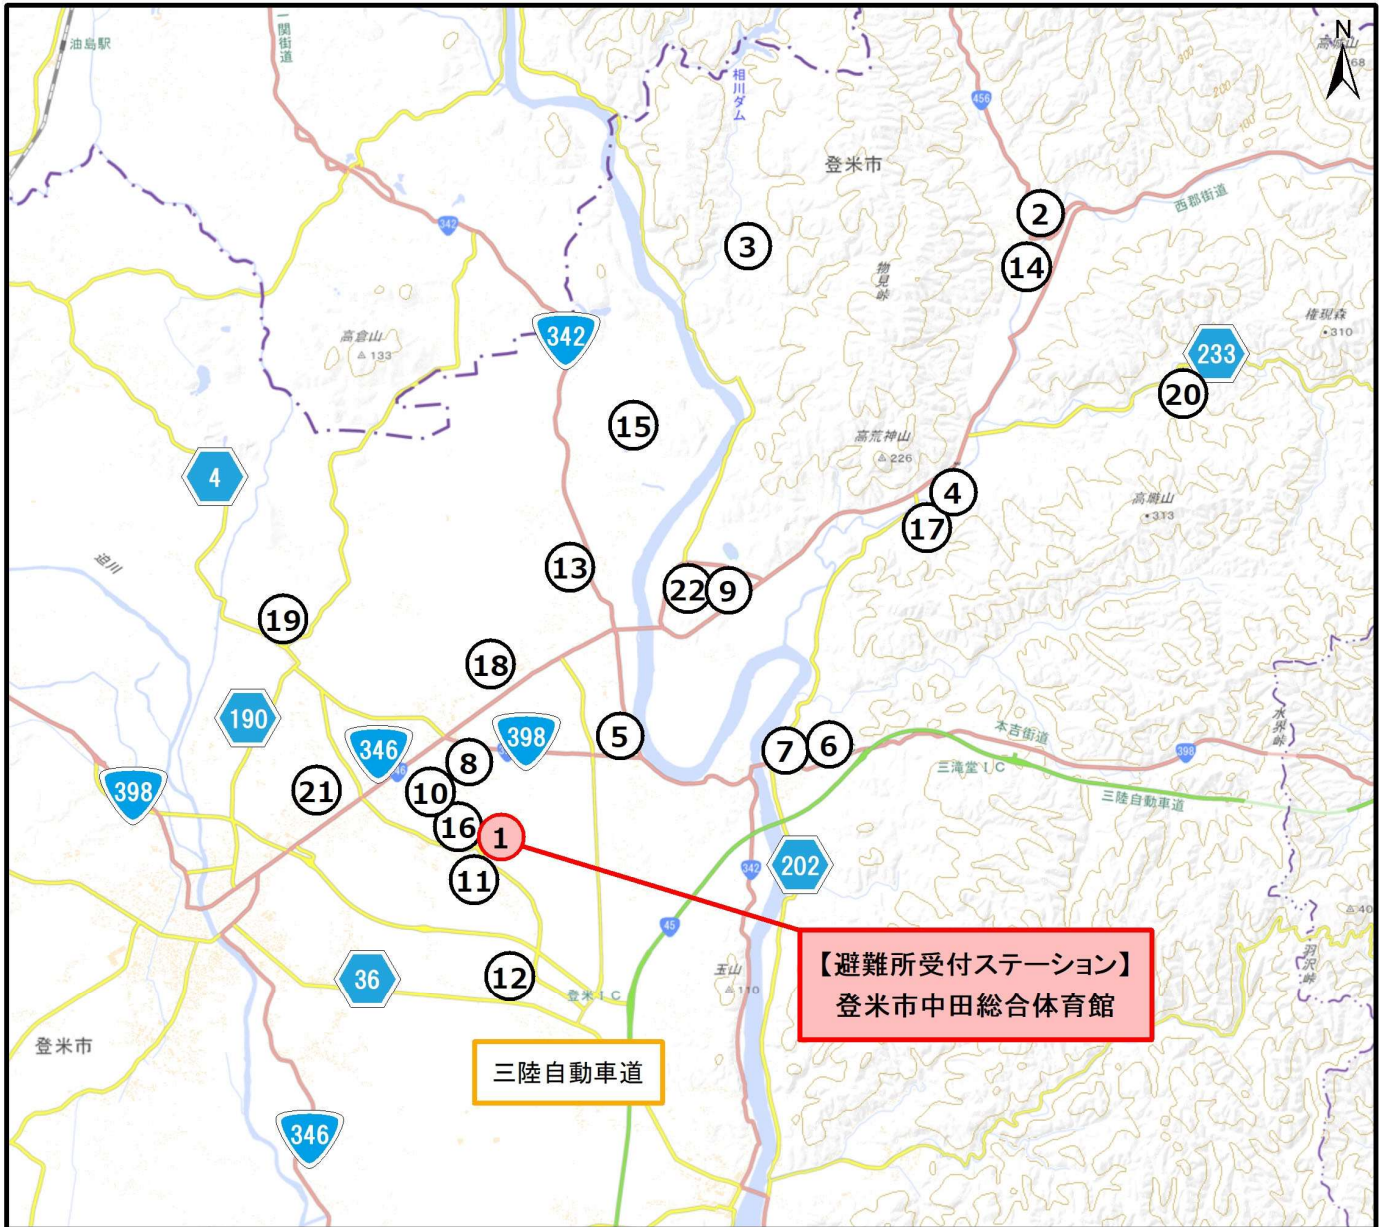

避難所受付ステーション・避難所の詳細図

登米市の広域避難所

避難所	行政区	避難所	行政区
①中田総合体育館	成田 飯野川上町 飯野川仲町	⑫中田幼稚園	二子西 二子東 二子南 入釜谷(長面、尾の崎含む)
②米川小学校	旧屋敷	⑬上沼小学校	五十五人
③旧嵯峨立小学校	五味	⑭米川公民館	鶴家
④旧東和地域福祉センター	元相野谷	⑮旧上沼小学校	川の上 沢田崎山
⑤浅水小学校	北境	⑯中田 B&G 海洋センター	岩崎 吉野 後谷地
⑥米谷小学校	大土 東福田	⑰東和中学校	飯野新田 飯野本地
⑦米谷公民館	大森 梨木舟渡	⑱中田生涯学習センター	山崎 定川
⑧中田体育センター	辻境	⑲石森小学校	
⑨錦織公民館	三輪田下 三輪田上 三輪田中	⑳及甚と源氏ポータル交流館	予備
⑩中田中学校	横川 谷地 福地	㉑加賀野小学校	
⑪宝江小学校	針岡第一 針岡第二	㉒錦織小学校