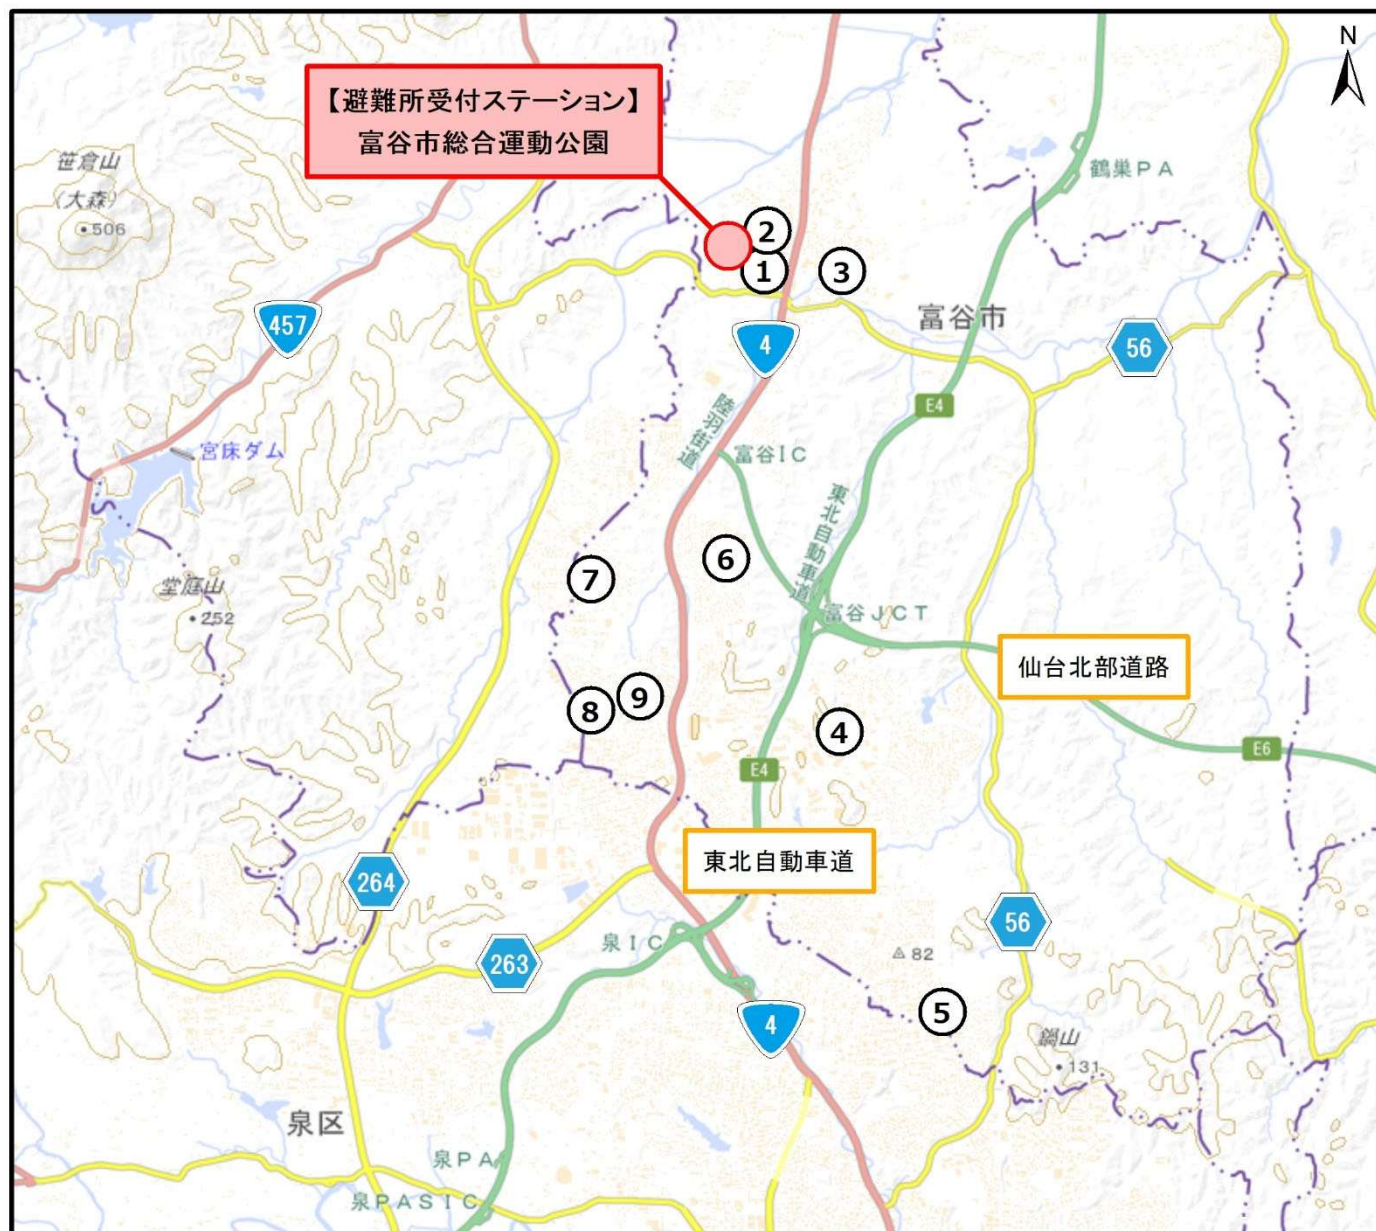

避難所受付ステーション・避難所の詳細図

富谷市の広域避難所

避難所	行政区	避難所	行政区
①富谷スポーツセンター	あゆみ野第1	⑥あけの平公民館	あゆみ野第3
②富谷武道館		⑦日吉台公民館	
③富谷中央公民館		⑧富ヶ丘公民館	
④成田公民館	あゆみ野第2	⑨鷹乃杜防災センター	予備
⑤東向陽台公民館