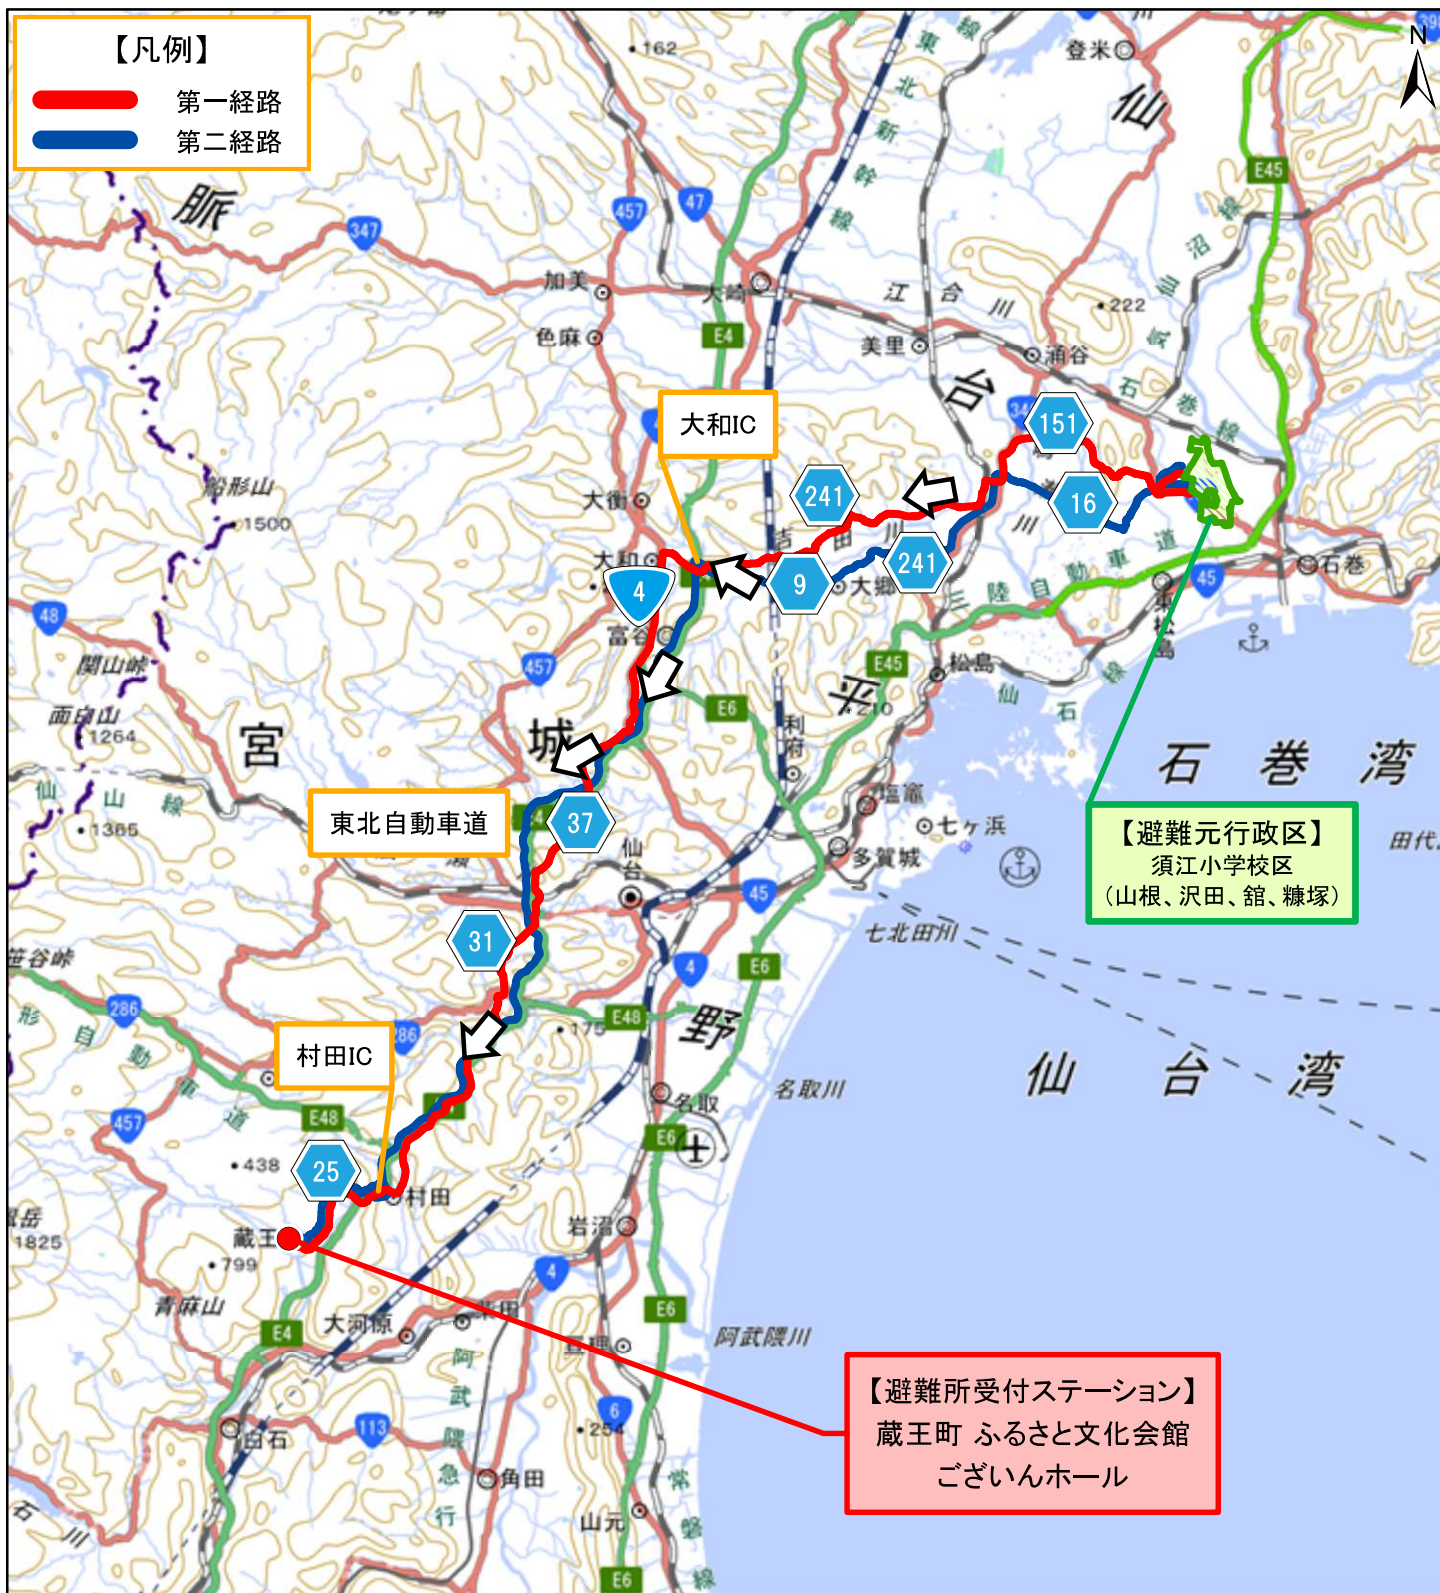

【改正後】原子力災害時における避難経路図

(蔵王町)

- 万が一、女川原子力発電所で事故が発生した場合
  - ・ 防災行政無線、テレビ、ラジオ、広報車等からの情報を待ち、落ち着いて行動しましょう。
- 避難指示が出た場合
  - ・ 自家用車がある場合には、自家用車を使用して、あらかじめ決められた避難経路を通して指定された避難所受付ステーションに移動し、受付をしてから体育館等へ避難してください。
  - ・ 自家用車がない場合には、近所の方の自家用車に同乗するか指定された一時集合場所に集合し、用意されたバスなどで避難してください。
  - ・ 避難経路では、警察官や誘導員の指示に従って避難してください。
- 日頃からの心がけ
  - ・ 避難経路や避難所受付ステーション及び避難所を確認しておきましょう。
  - ・ 避難持ち出し袋を準備しておきましょう。
  - ・ 自家用車の燃料の残量が、常に半分以上の状態であるように心がけましょう。