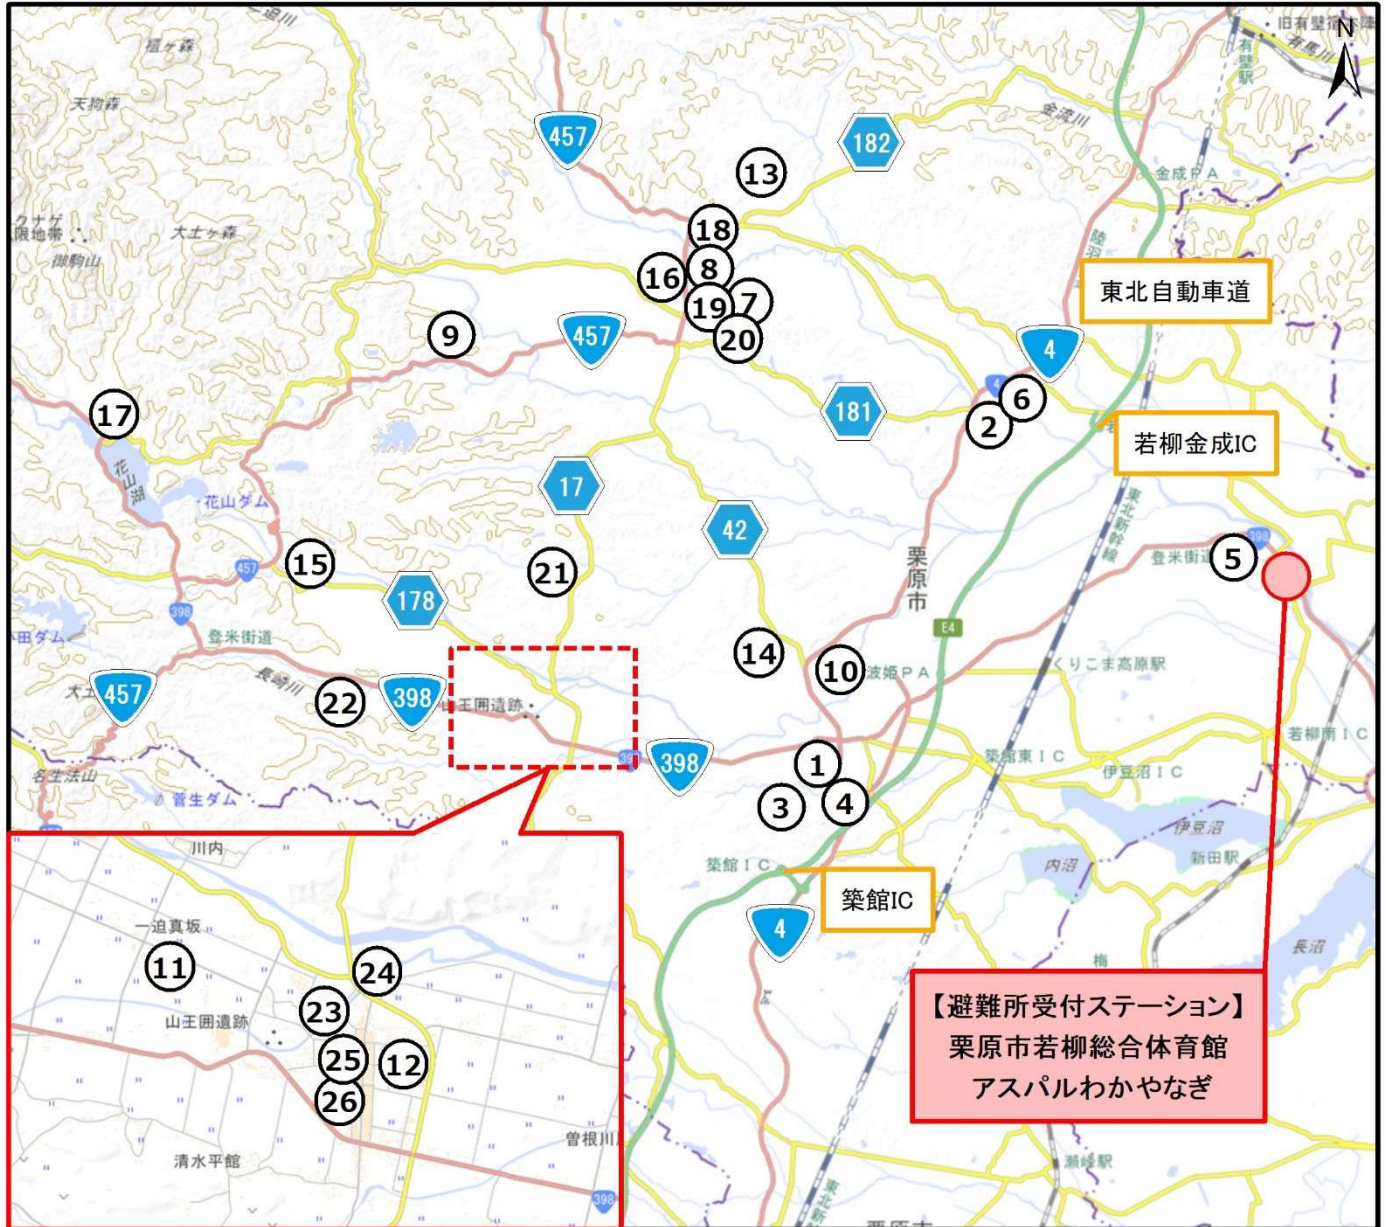

避難所受付ステーション・避難所の詳細図

栗原市の広域避難所

避難所	行政区	避難所	行政区
① 築館小学校	永井	⑬ 栗駒総合体育館	笈入
	小池		和湊町
	入沢		和湊町上
② 金成総合支所庁舎	榎崎西	⑭ 宮野小学校	和湊山根
	榎崎東・山田		あけぼの
③ 築館総合運動公園	深山・牛田	⑮ 一迫農村環境改善センター	あけぼの北
④ 築館体育センター	倉埜	予備	
⑤ 宮城県迫桜高等学校	拾貫		⑯ 一迫農村環境改善センター
⑥ 栗原市金成体育センター	太田西		⑰ 岩ヶ崎高等学校
⑦ 栗駒中学校	新田上		⑱ 栗原市栗駒老人憩の家
⑧ 栗駒伝統文化の伝承館	新田上		⑲ 栗駒武道館
⑨ 岩ヶ崎高等学校鶯沢校舎	給人町下		⑳ 栗駒高齢者地域福祉施設
⑩ 築館高等学校	給人町上		㉑ 一迫農村婦人の家
⑪ 栗原西中学校	神取上		㉒ 一迫長崎地区コミュニティセンター
⑫ 一迫商業高等学校	神取下		㉓ 一迫小学校
	高須賀下		㉔ 一迫多目的広場
	高須賀上		㉕ 一迫ふれあいホール
	寺崎船場		㉖ 一迫老人福祉センター
	寺崎上		
	寺崎下		
	中津山上		
	中津山下・四軒		
	城内館下		
	城内嶺