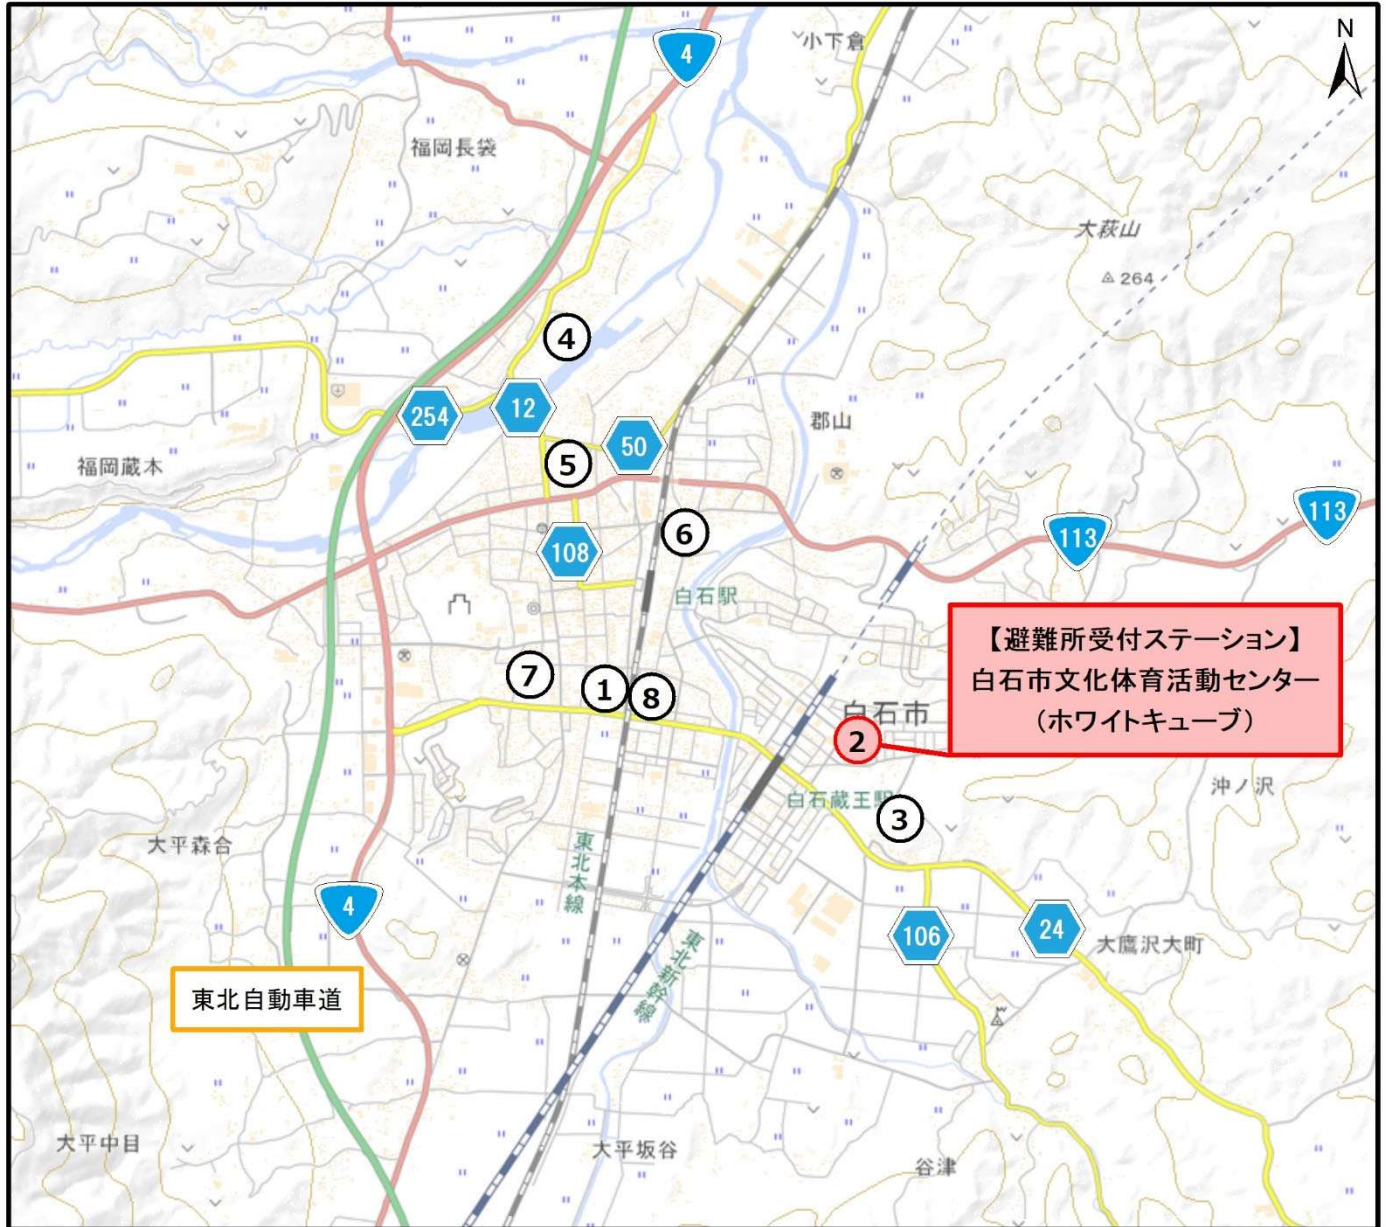

# 【改正後】原子力災害時における避難経路図

(白石市)

- 万一、女川原子力発電所で事故が発生した場合
  - ・ 防災行政無線、テレビ、ラジオ、広報車等からの情報を待ち、落ち着いて行動しましょう。
- 避難指示が出た場合
  - ・ 自家用車がある場合には、自家用車を使用して、あらかじめ決められた避難経路を通して指定された避難所受付ステーションに移動し、受付をしてから体育館等へ避難してください。
  - ・ 自家用車がない場合には、近所の方の自家用車に同乗するか指定された一時集合場所に集合し、用意されたバスなどで避難してください。
  - ・ 避難経路では、警察官や誘導員の指示に従って避難してください。
- 日頃からの心がけ
  - ・ 避難経路や避難所受付ステーション及び避難所を確認しておきましょう。
  - ・ 避難持ち出し袋を準備しておきましょう。
  - ・ 自家用車の燃料の残量が、常に半分以上の状態であるように心がけましょう。

## 避難所受付ステーション・避難所の詳細図