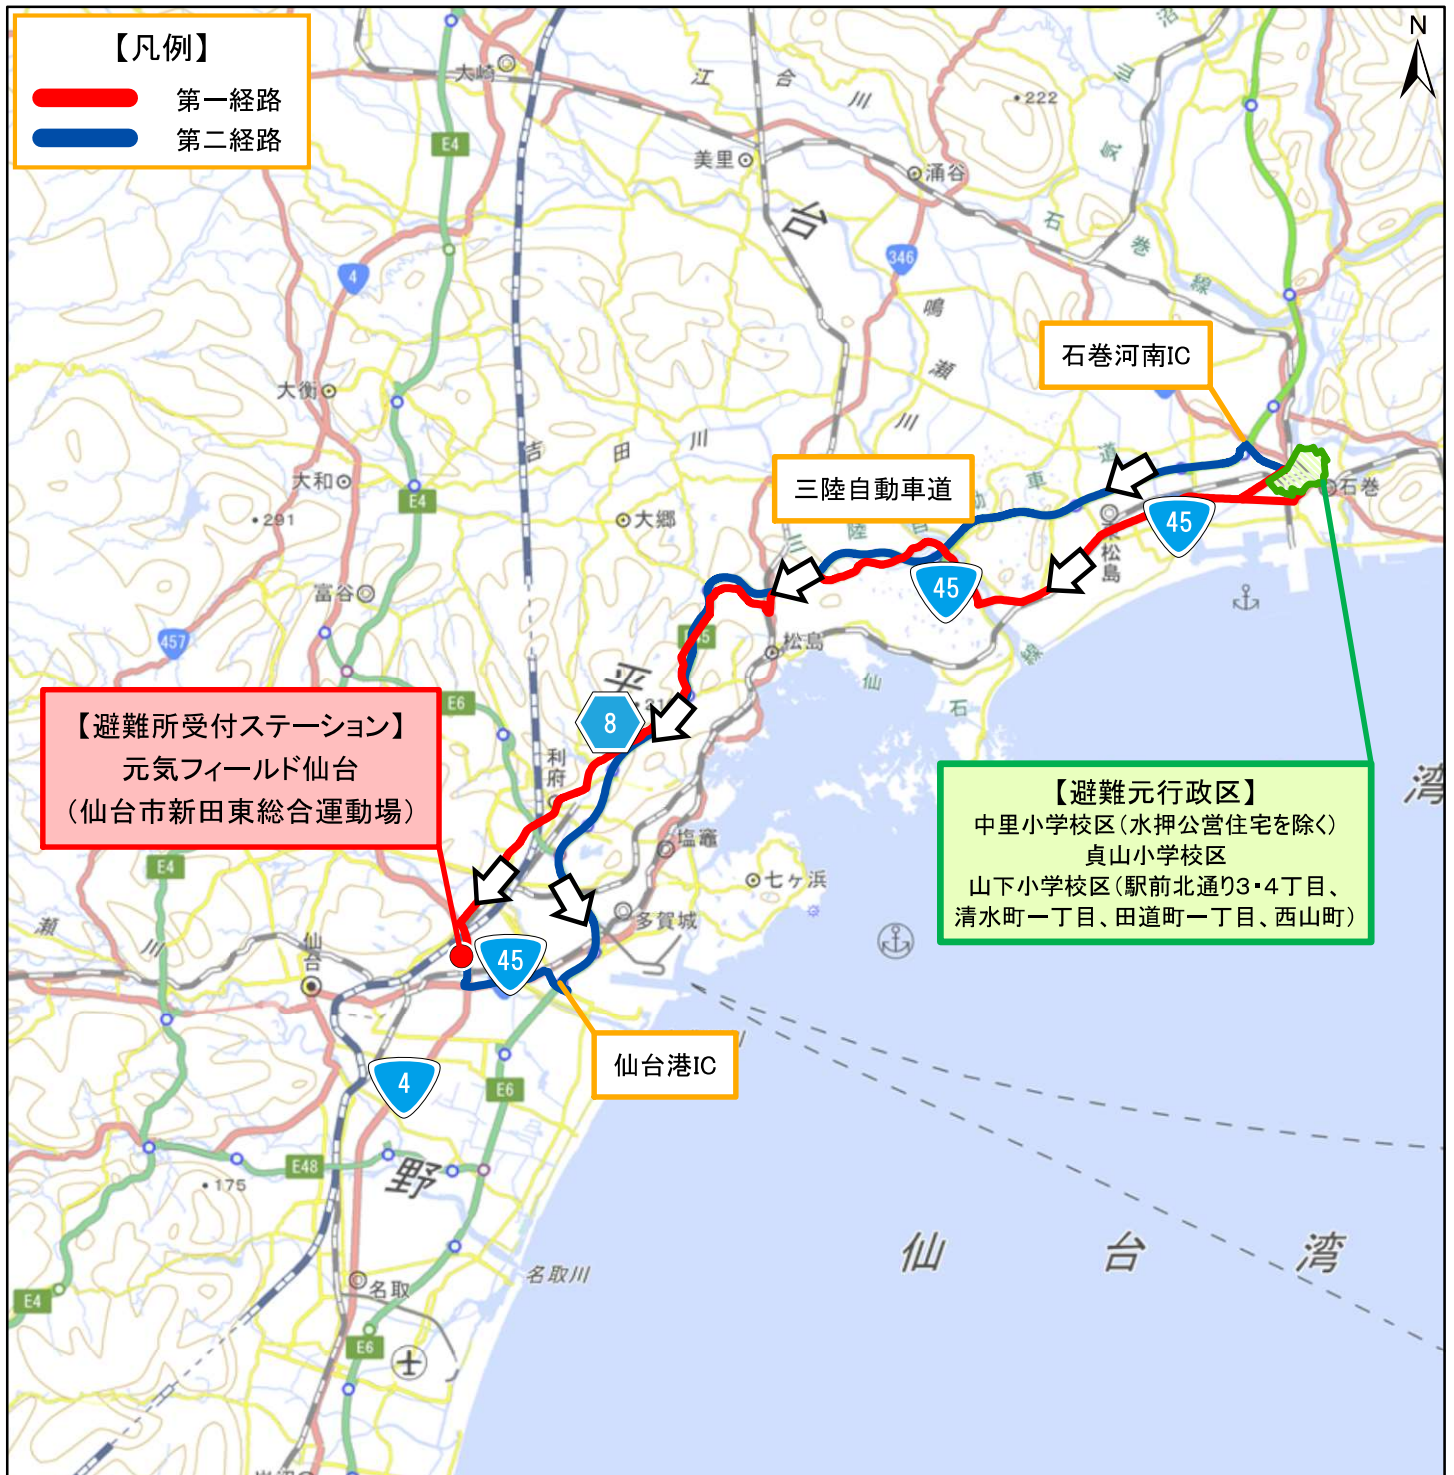

【改正後】原子力災害時における避難経路図(仙台市)

宮城野区

- 万が一、女川原子力発電所で事故が発生した場合
  - ・ 防災行政無線、テレビ、ラジオ、広報車等からの情報を待ち、落ち着いて行動しましょう。
- 避難指示が出た場合
  - ・ 自家用車がある場合には、自家用車を使用して、あらかじめ決められた避難経路を通して指定された避難所受付ステーションに移動し、受付をしてから体育館等へ避難してください。
  - ・ 自家用車がない場合には、近所の方の自家用車に同乗するか指定された一時集合場所に集合し、用意されたバスなどで避難してください。
  - ・ 避難経路では、警察官や誘導員の指示に従って避難してください。
- 日頃からの心がけ
  - ・ 避難経路や避難所受付ステーション及び避難所を確認しておきましょう。
  - ・ 避難持ち出し袋を準備しておきましょう。
  - ・ 自家用車の燃料の残量が、常に半分以上の状態であるように心がけましょう。