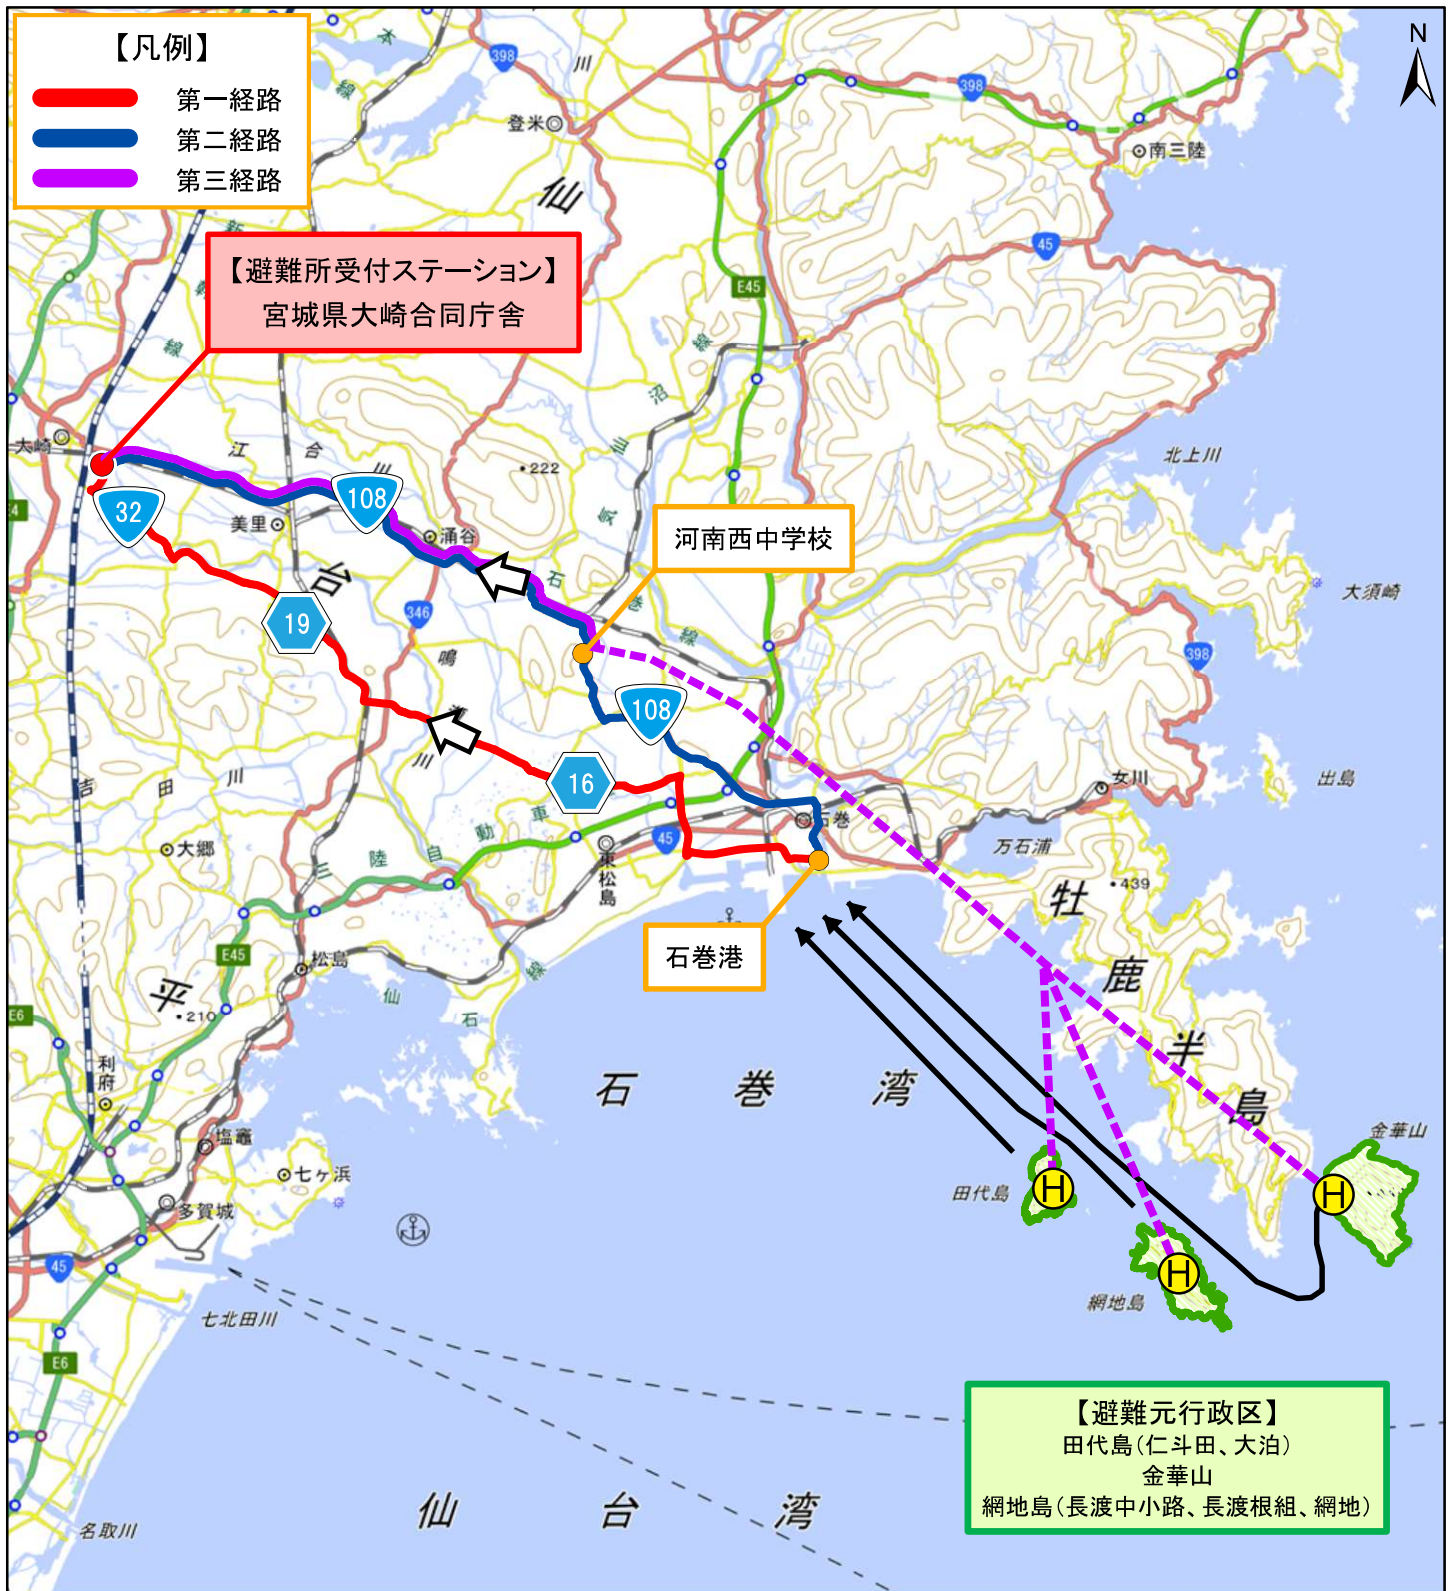

資料 6

避難所受付ステーションまでの避難経路図及び避難所位置図

【改正後】原子力災害時における避難経路図（大崎市）【PAZ・準PAZ】

- 万一、女川原子力発電所で事故が発生した場合
 - ・ 防災行政無線、テレビ、ラジオ、広報車等からの情報を待ち、落ち着いて行動しましょう。
- 避難指示が出た場合
 - ・ 自家用車がある場合には、自家用車を使用して、あらかじめ決められた避難経路を通して指定された避難所受付ステーションに移動し、受付をしてから体育館等へ避難してください。
 - ・ 自家用車がない場合には、近所の方の自家用車に同乗するか指定された一時集合場所に集合し、用意されたバスなどで避難してください。
 - ・ 避難経路では、警察官や誘導員の指示に従って避難してください。
- 日頃からの心がけ
 - ・ 避難経路や避難所受付ステーション及び避難所を確認しておきましょう。
 - ・ 避難持ち出し袋を準備しておきましょう。
 - ・ 自家用車の燃料の残量が、常に半分以上の状態であるように心がけましょう。

【改正後】原子力災害時における避難経路図（大崎市）【PAZ・準PAZ】

- 万一、女川原子力発電所で事故が発生した場合
 - ・ 防災行政無線、テレビ、ラジオ、広報車等からの情報を待ち、落ち着いて行動しましょう。
- 避難指示が出た場合
 - ・ 自家用車がある場合には、自家用車を使用して、あらかじめ決められた避難経路を通して指定された避難所受付ステーションに移動し、受付をしてから体育館等へ避難してください。
 - ・ 自家用車がない場合には、近所の方の自家用車に同乗するか指定された一時集合場所に集合し、用意されたバスなどで避難してください。
 - ・ 避難経路では、警察官や誘導員の指示に従って避難してください。
- 日頃からの心がけ
 - ・ 避難経路や避難所受付ステーション及び避難所を確認しておきましょう。
 - ・ 避難持ち出し袋を準備しておきましょう。
 - ・ 自家用車の燃料の残量が、常に半分以上の状態であるように心がけましょう。

【改正後】原子力災害時における避難経路図

(大崎市)【UPZ】

- 万が一、女川原子力発電所で事故が発生した場合
 - ・ 防災行政無線、テレビ、ラジオ、広報車等からの情報を待ち、落ち着いて行動しましょう。
- 避難指示が出た場合
 - ・ 自家用車がある場合には、自家用車を使用して、あらかじめ決められた避難経路を通して指定された避難所受付ステーションに移動し、受付をしてから体育館等へ避難してください。
 - ・ 自家用車がない場合には、近所の方の自家用車に同乗するか指定された一時集合場所に集合し、用意されたバスなどで避難してください。
 - ・ 避難経路では、警察官や誘導員の指示に従って避難してください。
- 日頃からの心がけ
 - ・ 避難経路や避難所受付ステーション及び避難所を確認しておきましょう。
 - ・ 避難持ち出し袋を準備しておきましょう。
 - ・ 自家用車の燃料の残量が、常に半分以上の状態であるように心がけましょう。