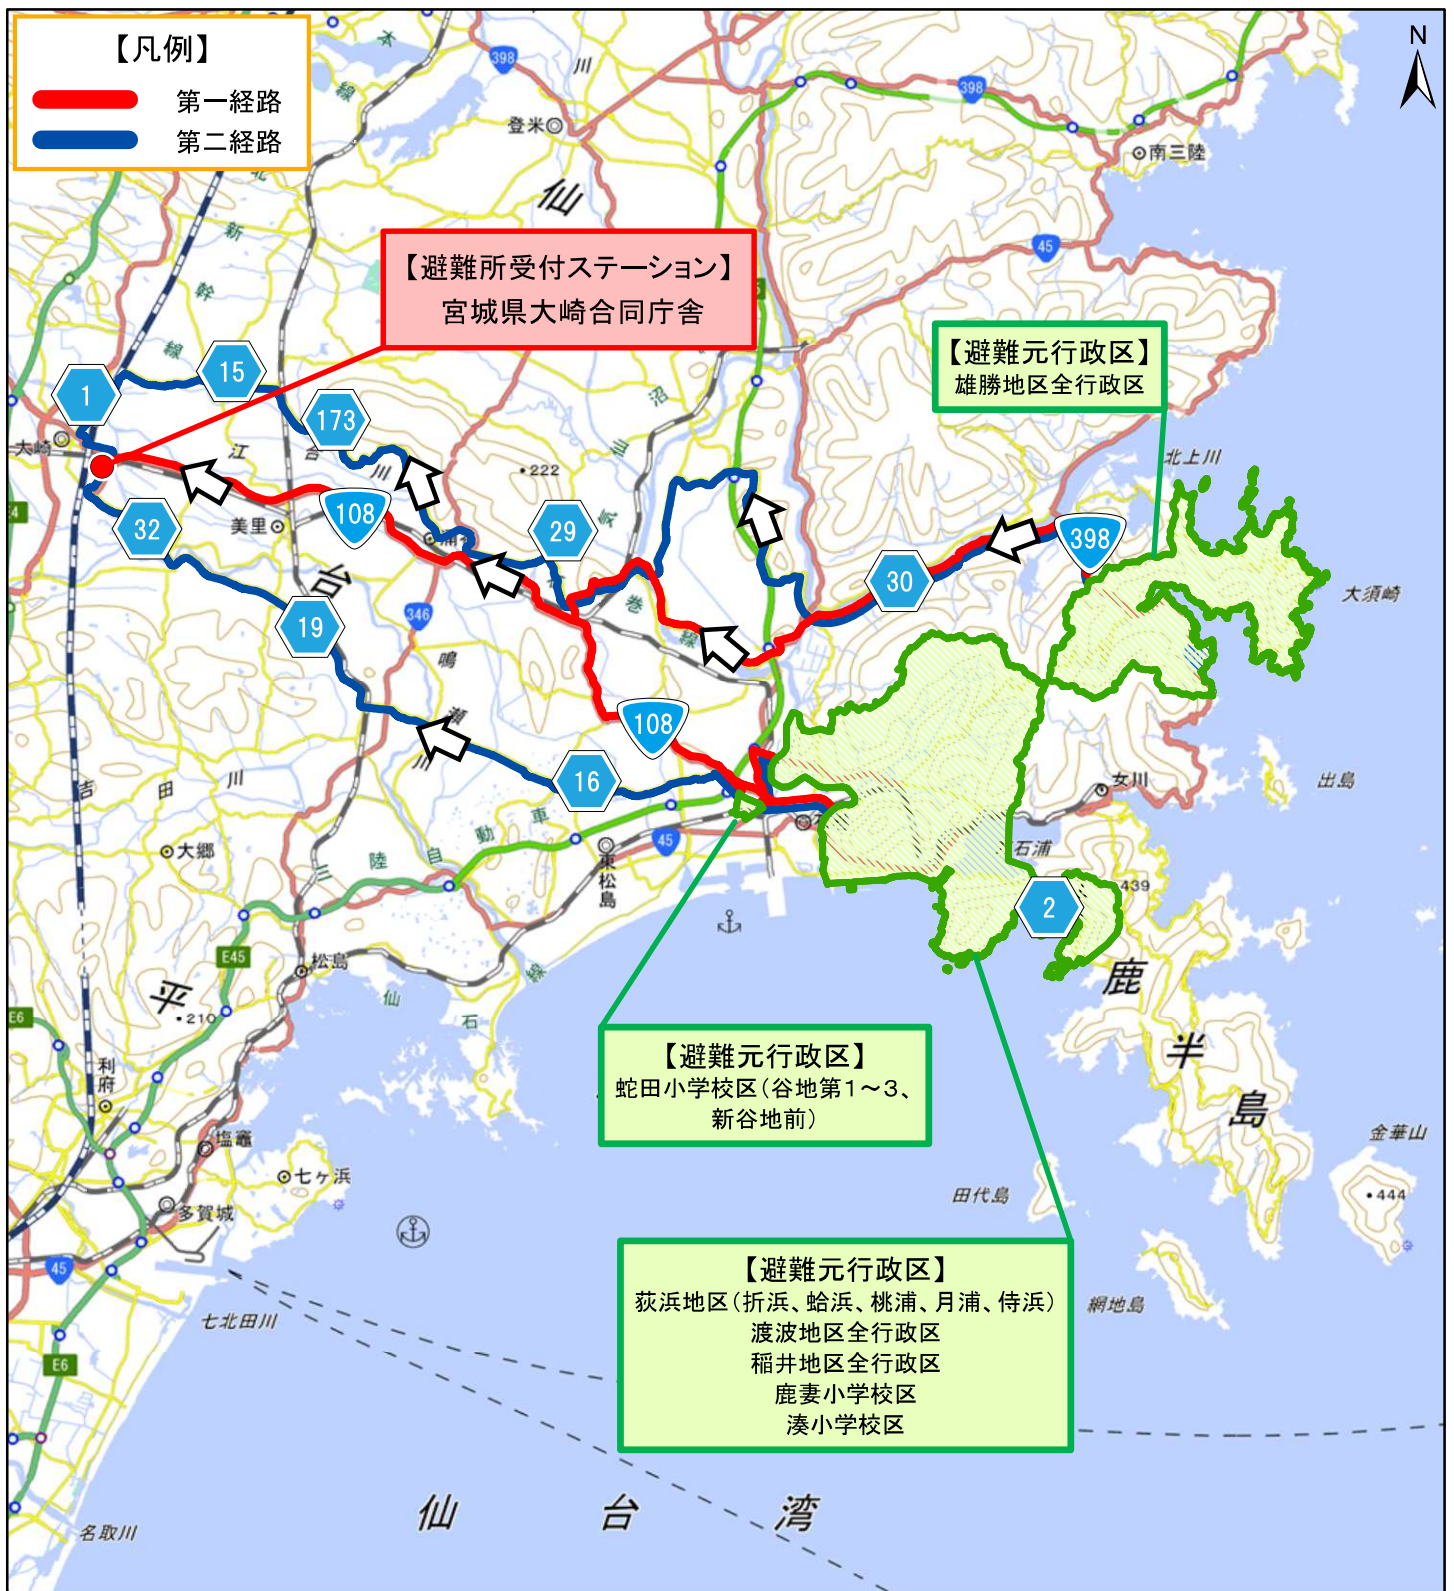

資料 6

避難所受付ステーションまでの避難経路図及び避難所位置図

【改正後】原子力災害時における避難経路図（大崎市）【PAZ・準PAZ】

- 万一、女川原子力発電所で事故が発生した場合
 - ・ 防災行政無線、テレビ、ラジオ、広報車等からの情報を待ち、落ち着いて行動しましょう。
- 避難指示が出た場合
 - ・ 自家用車がある場合には、自家用車を使用して、あらかじめ決められた避難経路を通して指定された避難所受付ステーションに移動し、受付をしてから体育館等へ避難してください。
 - ・ 自家用車がない場合には、近所の方の自家用車に同乗するか指定された一時集合場所に集合し、用意されたバスなどで避難してください。
 - ・ 避難経路では、警察官や誘導員の指示に従って避難してください。
- 日頃からの心がけ
 - ・ 避難経路や避難所受付ステーション及び避難所を確認しておきましょう。
 - ・ 避難持ち出し袋を準備しておきましょう。
 - ・ 自家用車の燃料の残量が、常に半分以上の状態であるように心がけましょう。

【改正後】原子力災害時における避難経路図（大崎市）【PAZ・準PAZ】

- 万一、女川原子力発電所で事故が発生した場合
 - ・ 防災行政無線、テレビ、ラジオ、広報車等からの情報を待ち、落ち着いて行動しましょう。
- 避難指示が出た場合
 - ・ 自家用車がある場合には、自家用車を使用して、あらかじめ決められた避難経路を通して指定された避難所受付ステーションに移動し、受付をしてから体育館等へ避難してください。
 - ・ 自家用車がない場合には、近所の方の自家用車に同乗するか指定された一時集合場所に集合し、用意されたバスなどで避難してください。
 - ・ 避難経路では、警察官や誘導員の指示に従って避難してください。
- 日頃からの心がけ
 - ・ 避難経路や避難所受付ステーション及び避難所を確認しておきましょう。
 - ・ 避難持ち出し袋を準備しておきましょう。
 - ・ 自家用車の燃料の残量が、常に半分以上の状態であるように心がけましょう。

【改正後】原子力災害時における避難経路図

(大崎市)【UPZ】

- 万が一、女川原子力発電所で事故が発生した場合
 - ・ 防災行政無線、テレビ、ラジオ、広報車等からの情報を待ち、落ち着いて行動しましょう。
- 避難指示が出た場合
 - ・ 自家用車がある場合には、自家用車を使用して、あらかじめ決められた避難経路を通して指定された避難所受付ステーションに移動し、受付をしてから体育館等へ避難してください。
 - ・ 自家用車がない場合には、近所の方の自家用車に同乗するか指定された一時集合場所に集合し、用意されたバスなどで避難してください。
 - ・ 避難経路では、警察官や誘導員の指示に従って避難してください。
- 日頃からの心がけ
 - ・ 避難経路や避難所受付ステーション及び避難所を確認しておきましょう。
 - ・ 避難持ち出し袋を準備しておきましょう。
 - ・ 自家用車の燃料の残量が、常に半分以上の状態であるように心がけましょう。