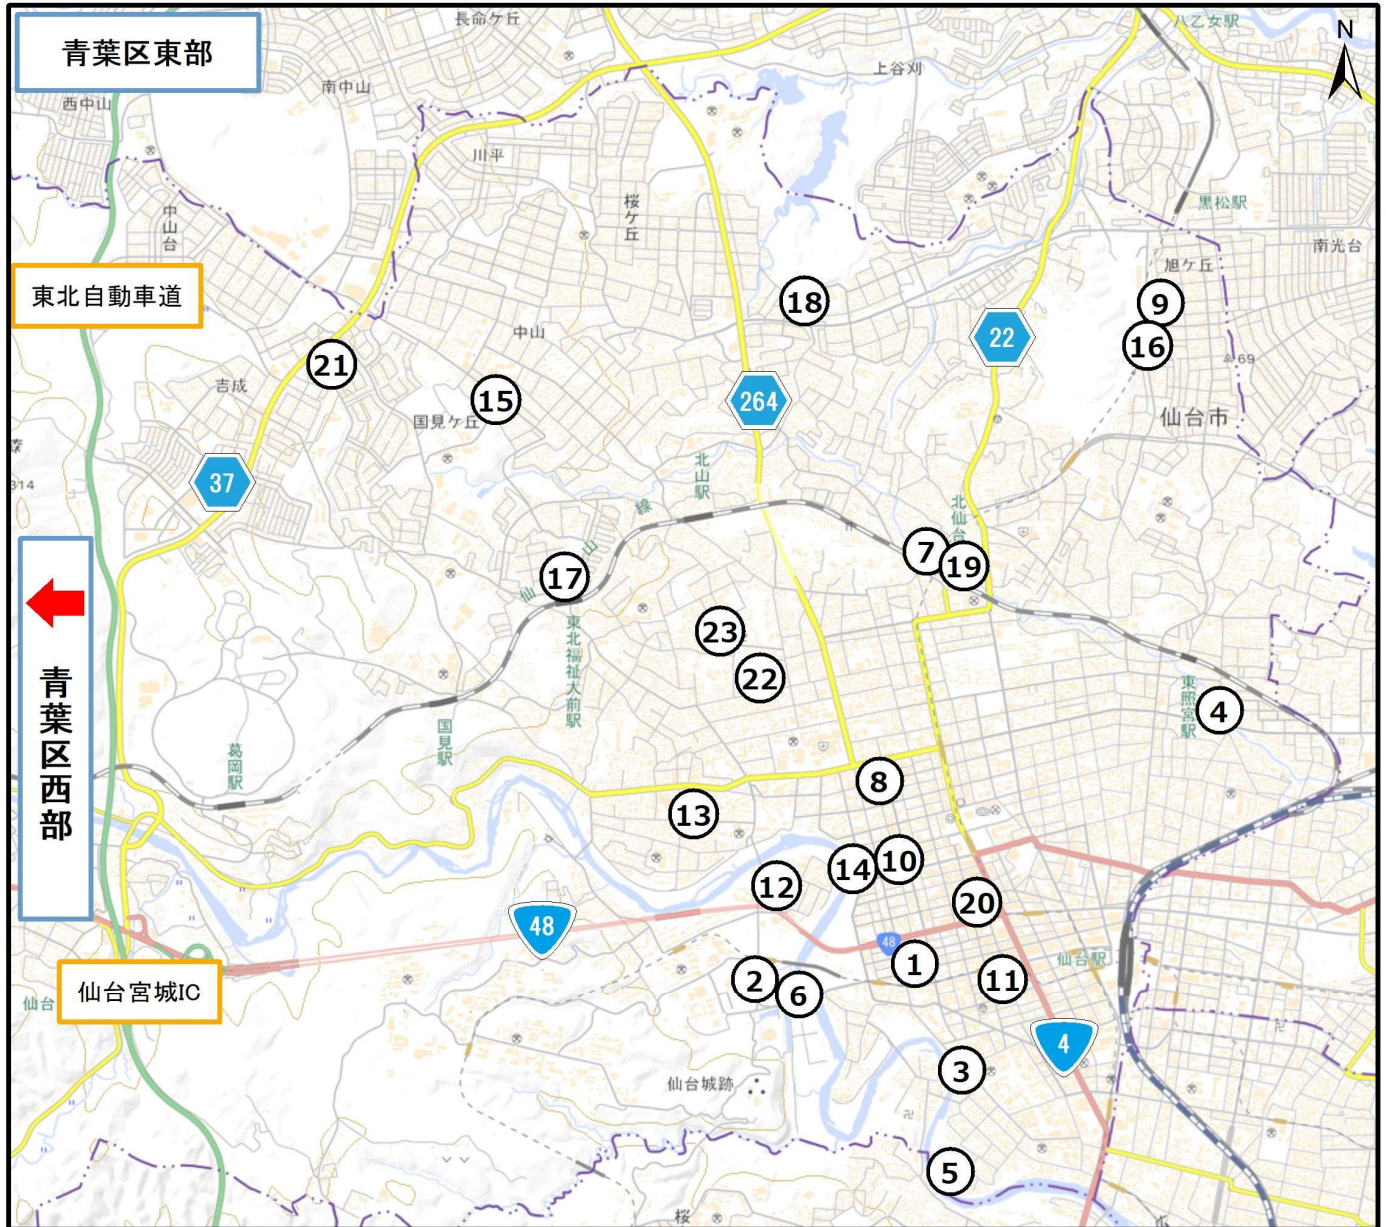

避難所受付ステーション・避難所の詳細図

仙台市の広域避難所(青葉区・東部)

詳細は次ページ参照