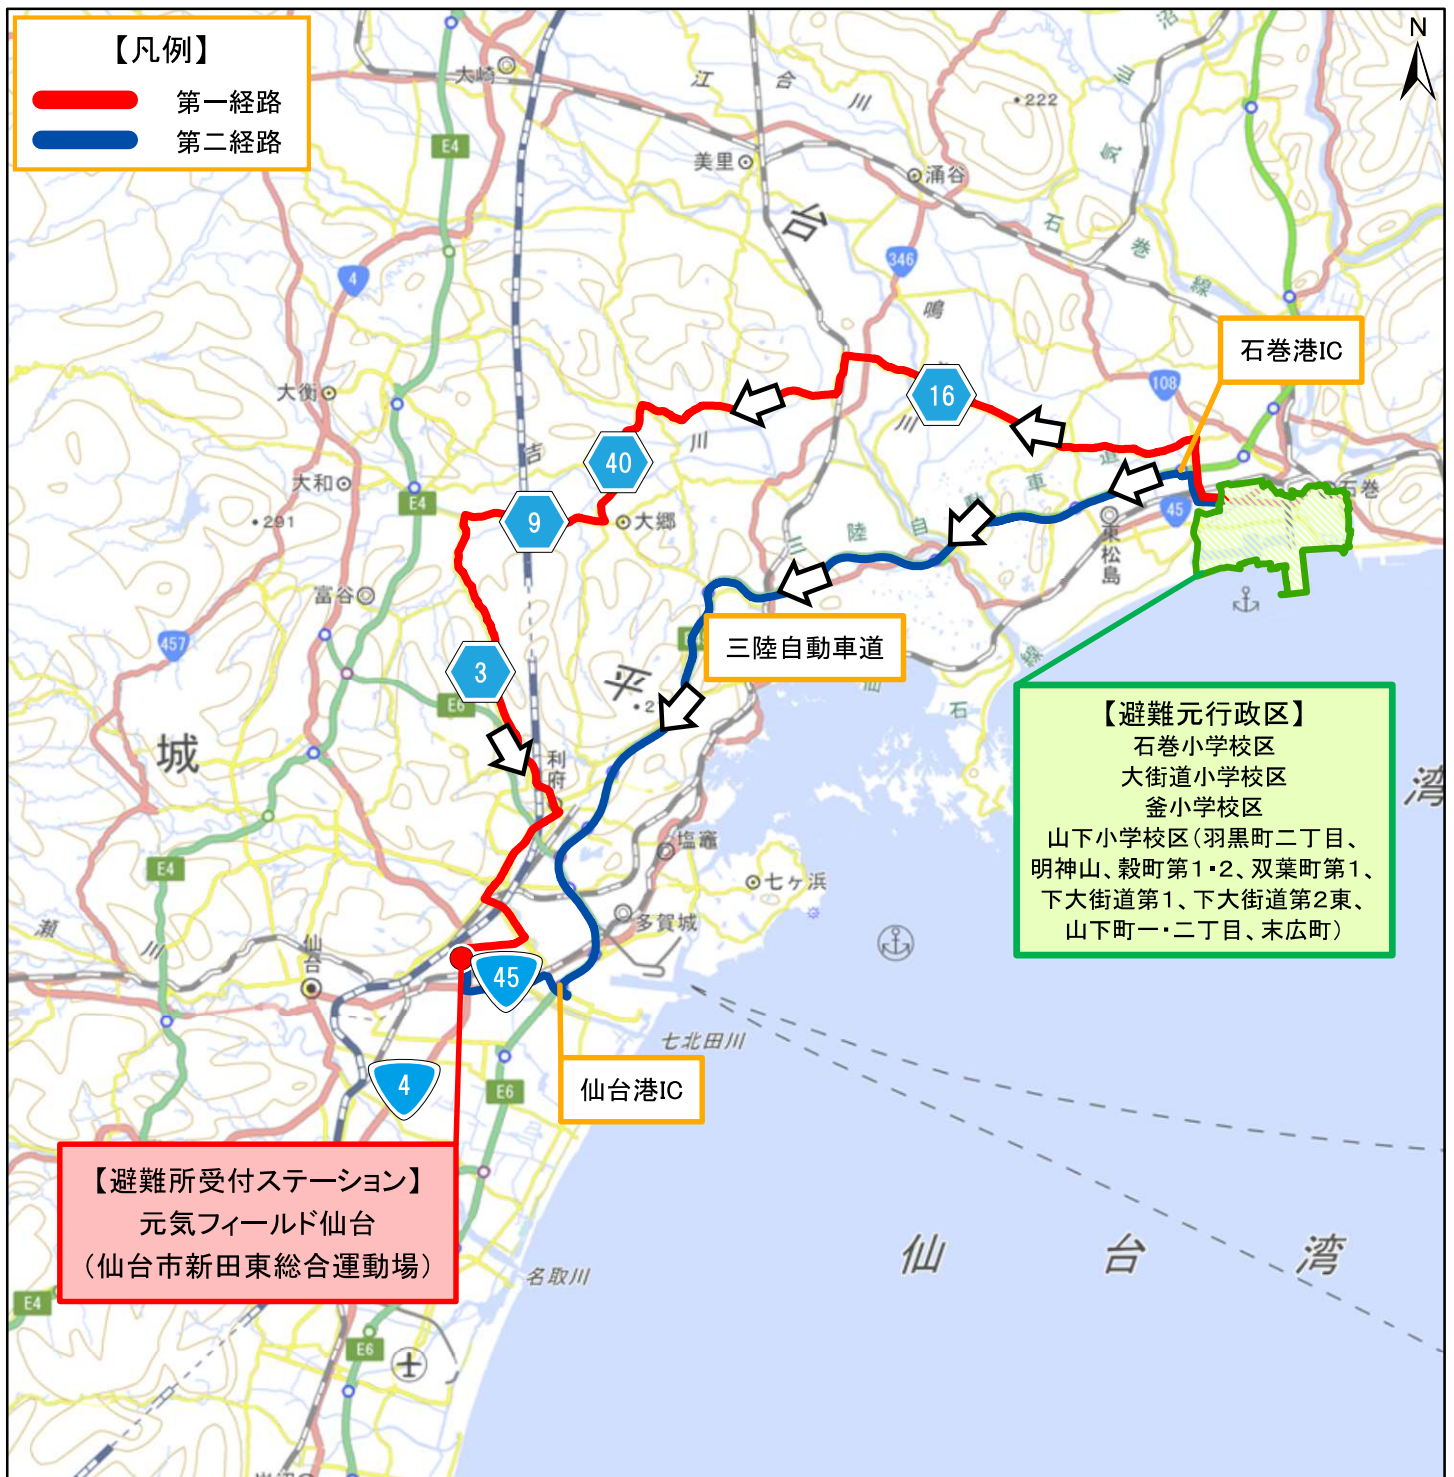

【改正後】原子力災害時における避難経路図(仙台市)

青葉区

- 万が一、女川原子力発電所で事故が発生した場合
  - ・ 防災行政無線、テレビ、ラジオ、広報車等からの情報を待ち、落ち着いて行動しましょう。
- 避難指示が出た場合
  - ・ 自家用車がある場合には、自家用車を使用して、あらかじめ決められた避難経路を通して指定された避難所受付ステーションに移動し、受付をしてから体育館等へ避難してください。
  - ・ 自家用車がない場合には、近所の方の自家用車に同乗するか指定された一時集合場所に集合し、用意されたバスなどで避難してください。
  - ・ 避難経路では、警察官や誘導員の指示に従って避難してください。
- 日頃からの心がけ
  - ・ 避難経路や避難所受付ステーション及び避難所を確認しておきましょう。
  - ・ 避難持ち出し袋を準備しておきましょう。
  - ・ 自家用車の燃料の残量が、常に半分以上の状態であるように心がけましょう。