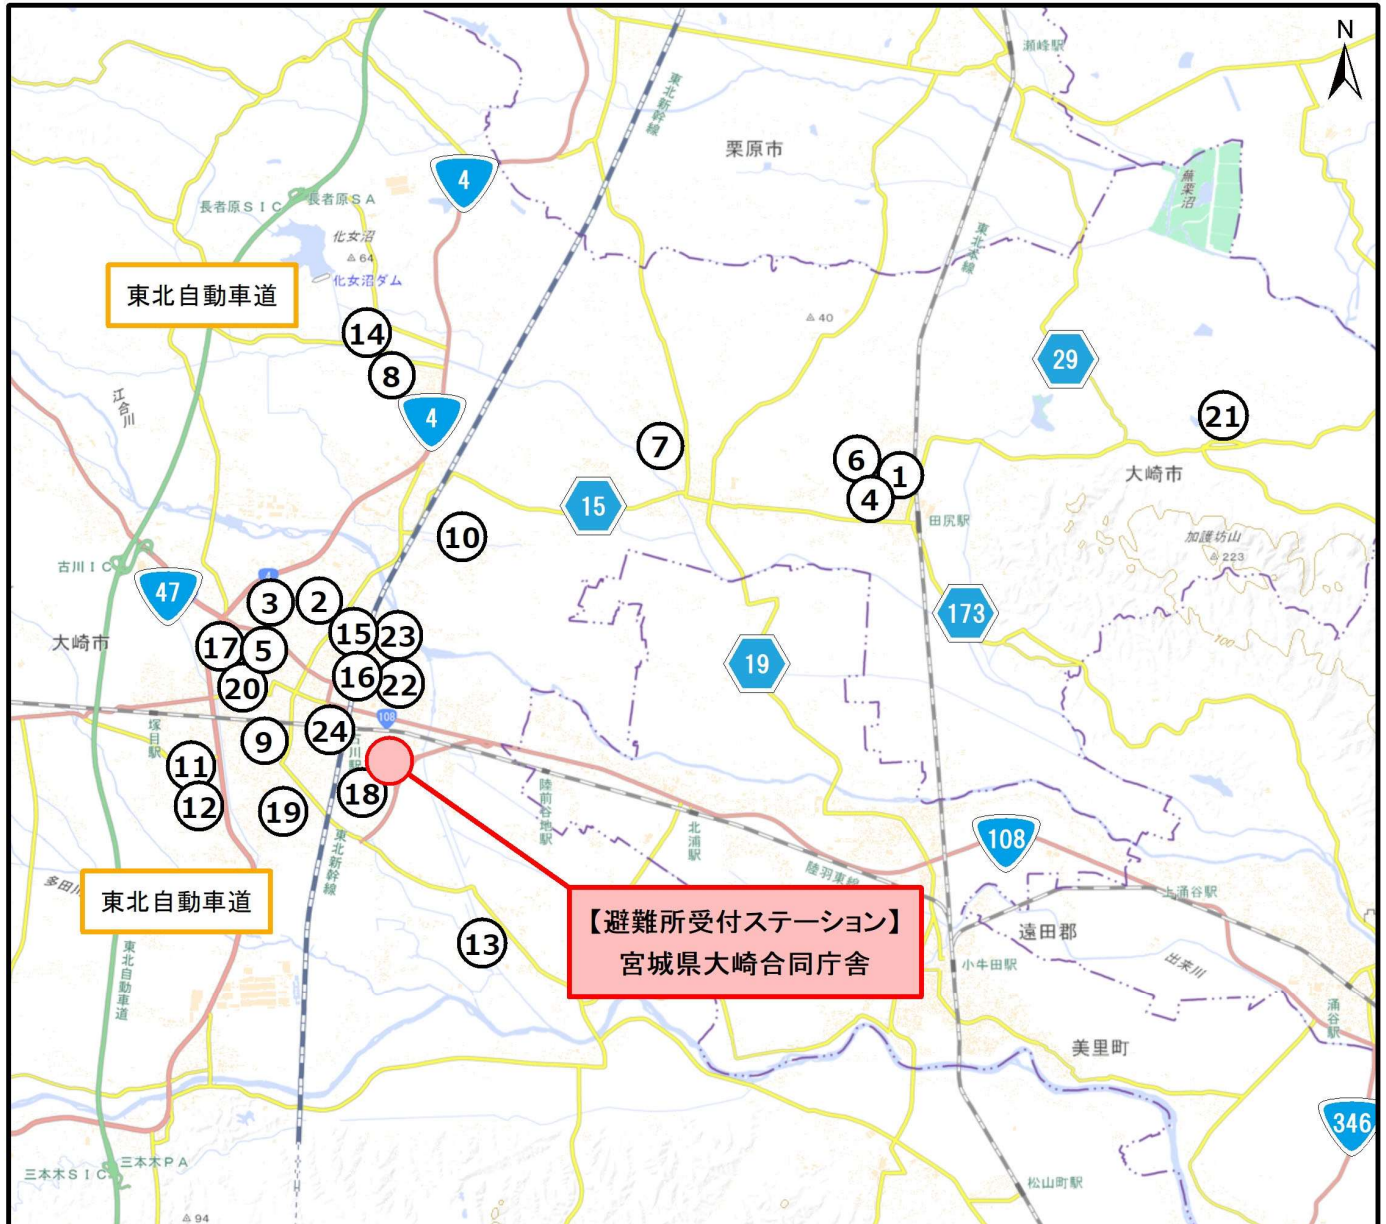

避難所受付ステーション・避難所の詳細図

大崎市の広域避難所(古川②・田尻)

詳細は次ページ参照