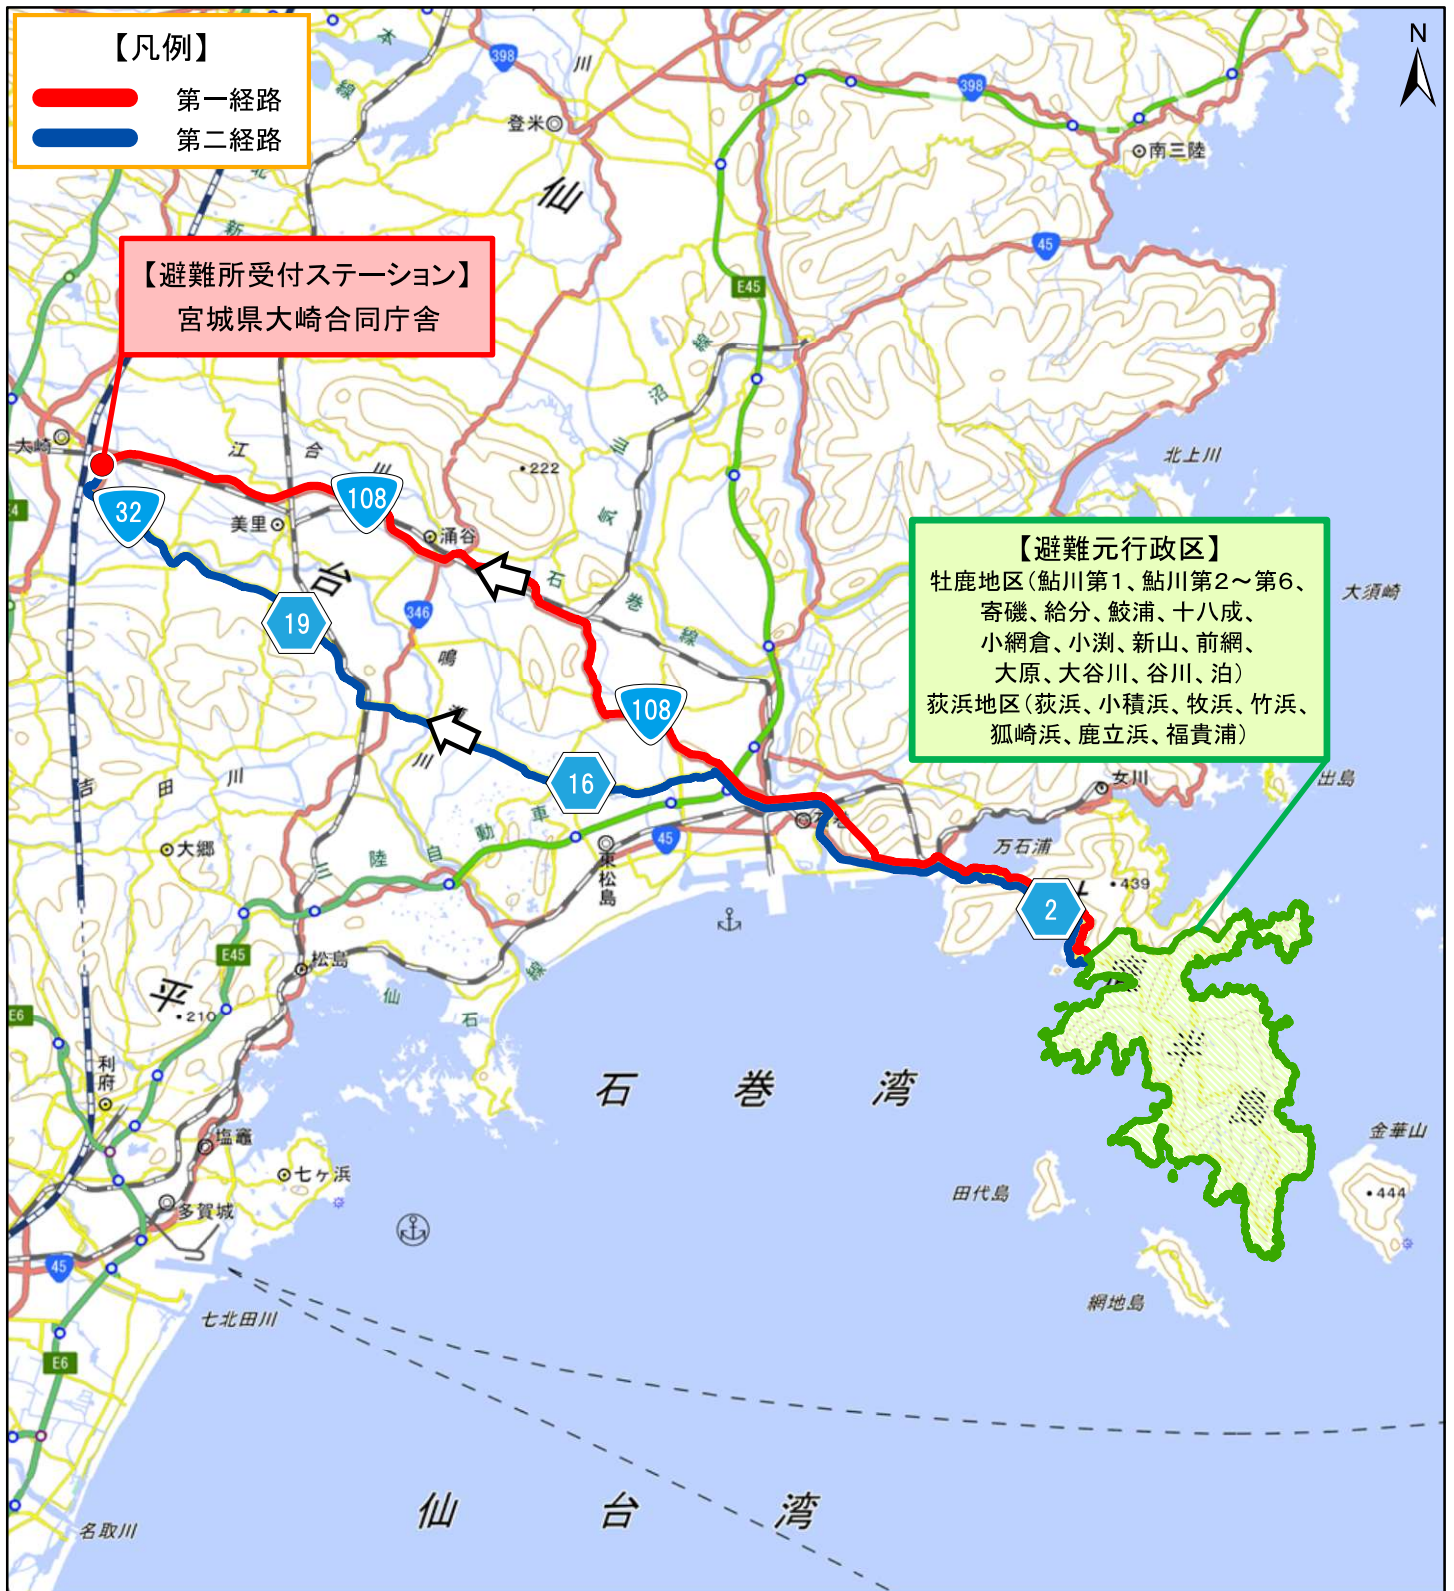

資料 6

避難所受付ステーションまでの避難経路図及び避難所位置図

【改正後】原子力災害時における避難経路図（大崎市）【PAZ・準PAZ】

- 万一、女川原子力発電所で事故が発生した場合
 - ・ 防災行政無線、テレビ、ラジオ、広報車等からの情報を待ち、落ち着いて行動しましょう。
- 避難指示が出た場合
 - ・ 自家用車がある場合には、自家用車を使用して、あらかじめ決められた避難経路を通して指定された避難所受付ステーションに移動し、受付をしてから体育館等へ避難してください。
 - ・ 自家用車がない場合には、近所の方の自家用車に同乗するか指定された一時集合場所に集合し、用意されたバスなどで避難してください。
 - ・ 避難経路では、警察官や誘導員の指示に従って避難してください。
- 日頃からの心がけ
 - ・ 避難経路や避難所受付ステーション及び避難所を確認しておきましょう。
 - ・ 避難持ち出し袋を準備しておきましょう。
 - ・ 自家用車の燃料の残量が、常に半分以上の状態であるように心がけましょう。

【改正後】原子力災害時における避難経路図（大崎市）【PAZ・準PAZ】

- 万一、女川原子力発電所で事故が発生した場合
 - ・ 防災行政無線、テレビ、ラジオ、広報車等からの情報を待ち、落ち着いて行動しましょう。
- 避難指示が出た場合
 - ・ 自家用車がある場合には、自家用車を使用して、あらかじめ決められた避難経路を通して指定された避難所受付ステーションに移動し、受付をしてから体育館等へ避難してください。
 - ・ 自家用車がない場合には、近所の方の自家用車に同乗するか指定された一時集合場所に集合し、用意されたバスなどで避難してください。
 - ・ 避難経路では、警察官や誘導員の指示に従って避難してください。
- 日頃からの心がけ
 - ・ 避難経路や避難所受付ステーション及び避難所を確認しておきましょう。
 - ・ 避難持ち出し袋を準備しておきましょう。
 - ・ 自家用車の燃料の残量が、常に半分以上の状態であるように心がけましょう。

【改正後】原子力災害時における避難経路図

(大崎市)【UPZ】

- 万が一、女川原子力発電所で事故が発生した場合
 - ・ 防災行政無線、テレビ、ラジオ、広報車等からの情報を待ち、落ち着いて行動しましょう。
- 避難指示が出た場合
 - ・ 自家用車がある場合には、自家用車を使用して、あらかじめ決められた避難経路を通して指定された避難所受付ステーションに移動し、受付をしてから体育館等へ避難してください。
 - ・ 自家用車がない場合には、近所の方の自家用車に同乗するか指定された一時集合場所に集合し、用意されたバスなどで避難してください。
 - ・ 避難経路では、警察官や誘導員の指示に従って避難してください。
- 日頃からの心がけ
 - ・ 避難経路や避難所受付ステーション及び避難所を確認しておきましょう。
 - ・ 避難持ち出し袋を準備しておきましょう。
 - ・ 自家用車の燃料の残量が、常に半分以上の状態であるように心がけましょう。